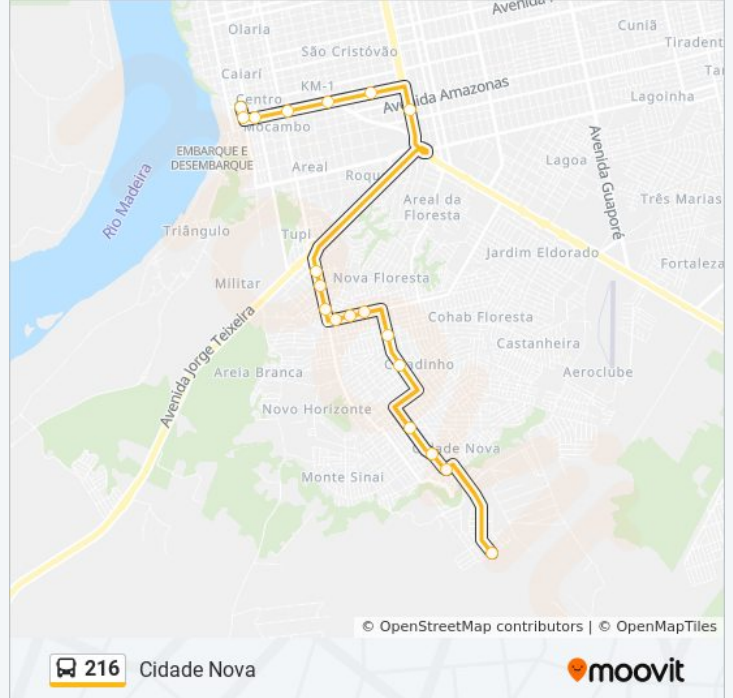

216

Cidade Nova

VER NA WEB

A linha de ônibus 216 | (Cidade Nova) tem 2 itinerários.

(1) Avenida Sete De Setembro 1298 Centro Porto Velho - Rondônia 76081 Brasil: 05:30 - 22:50(2) Rua Eduardo Silva: 06:00 - 23:20

Use o aplicativo do Moovit para encontrar a estação de ônibus da linha 216 mais perto de você e descubra quando chegará a próxima linha de ônibus 216.

**Sentido: Avenida Sete De Setembro 1298
Centro Porto Velho - Rondônia 76081 Brasil**

Informações da linha de ônibus 216

Sentido: Avenida Sete De Setembro 1298 Centro
Porto Velho - Rondônia 76081 Brasil

Paradas: 19

Duração da viagem: 30 min

Resumo da linha:

Graças Porto Velho - Rondônia 76905 Brasil

Rua Almirante Barroso 495 Centro Porto Velho - Rondônia 76081 Brasil

Avenida Sete De Setembro 1298 Centro Porto Velho - Rondônia 76081 Brasil

Sentido: Rua Eduardo Silva

13 pontos

[VER OS HORÁRIOS DA LINHA](#)