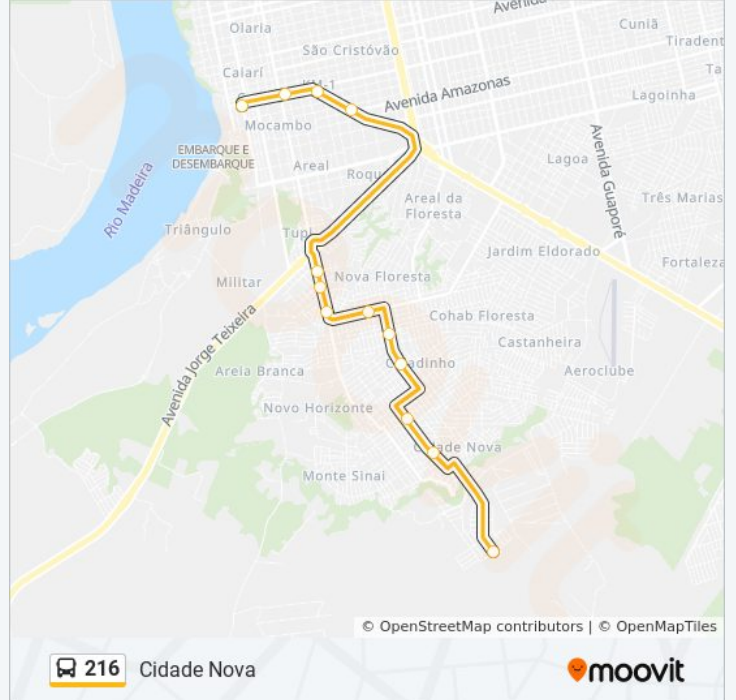

216

Cidade Nova

VER NA WEB

A linha de ônibus 216 | (Cidade Nova) tem 2 itinerários.

(1) Avenida Sete De Setembro 1298 Centro Porto Velho - Rondônia 76081 Brasil: 05:30 - 22:50(2) Rua Eduardo Silva: 06:00 - 23:20

Use o aplicativo do Moovit para encontrar a estação de ônibus da linha 216 mais perto de você e descubra quando chegará a próxima linha de ônibus 216.

**Sentido: Avenida Sete De Setembro 1298
Centro Porto Velho - Rondônia 76081 Brasil**

Horários da linha de ônibus 216

Tabela de horários sentido Rua Eduardo Silva

Domingo	05:55 - 23:00
Segunda-feira	06:00 - 23:20
Terça-feira	06:00 - 23:20
Quarta-feira	06:00 - 23:20
Quinta-feira	06:00 - 23:20
Sexta-feira	06:00 - 23:20
Sábado	06:00 - 23:00

Informações da linha de ônibus 216

Sentido: Rua Eduardo Silva

Paradas: 13

Duração da viagem: 30 min

Resumo da linha:

Os horários e os mapas do itinerário da linha de ônibus 216 estão disponíveis, no formato PDF offline, no site: moovitapp.com. Use o [Moovit App](#) e viaje de transporte público por Porto Velho! Com o Moovit você poderá ver os horários em tempo real dos ônibus, trem e metrô, e receber direções passo a passo durante todo o percurso!