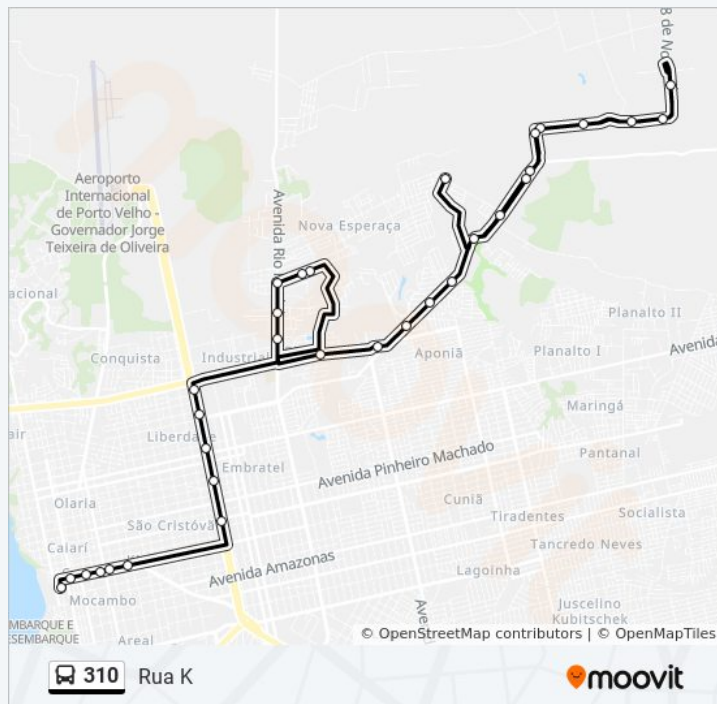

Estrada 28 De Novembro Porto Velho - Rondônia Brasil

Estrada 28 De Novembro Porto Velho - Rondônia Brasil

Estrada 28 De Novembro Porto Velho - Rondônia

Informações da linha de ônibus 310

Sentido: Rua K

Paradas: 32

Duração da viagem: 42 min

Resumo da linha:

Brasil

Estrada 28 De Novembro Porto Velho - Rondônia
Brasil

Estrada Do Penal Porto Velho - Ro 78908-150
Brasil

Estrada Do Penal Porto Velho - Ro 78908-150
Brasil

Porto Velho - Ro 78908-150 Brasil