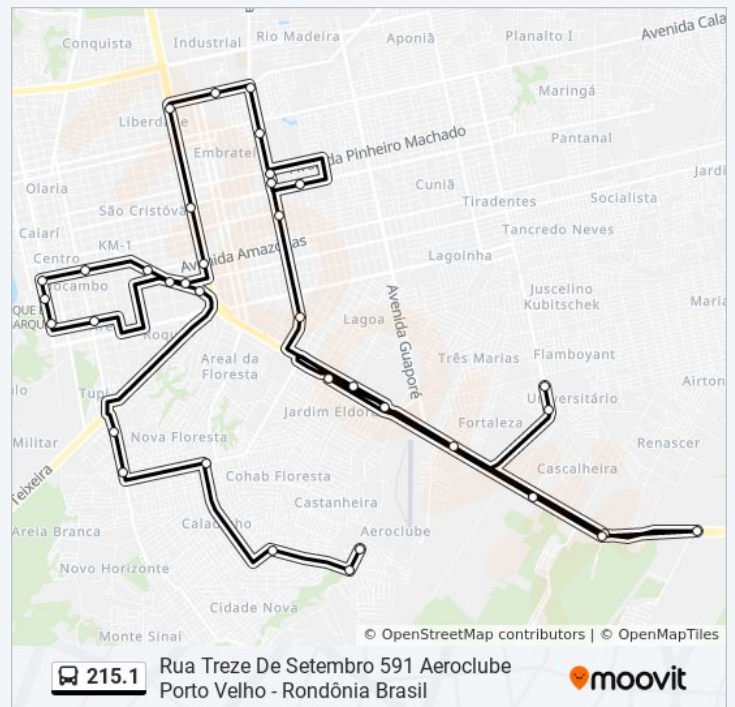

Estrada Treze De Setembro Aeroclubes Porto Velho - Rondônia 76811 Brasil

Horários da linha de ônibus 215.1

Tabela de horários sentido Estrada Treze De Setembro Aeroclubes Porto Velho - Rondônia 76811 Brasil

Domingo	Fora de Operação
Segunda-feira	17:15
Terça-feira	17:15
Quarta-feira	17:15
Quinta-feira	17:15
Sexta-feira	17:15
Sábado	Fora de Operação

Informações da linha de ônibus 215.1**Sentido:** Estrada Treze De Setembro Aeroclubes Porto Velho - Rondônia 76811 Brasil**Paradas:** 4**Duração da viagem:** 60 min**Resumo da linha:** [Mapa da linha 215.1 de ônibus](#)**Sentido: Rua Treze De Setembro 591 Aeroclubes Porto Velho - Rondônia Brasil**

2 pontos

[VER OS HORÁRIOS DA LINHA](#)

Estrada Treze De Setembro Aeroclubes Porto Velho - Rondônia 76811 Brasil

Rua Treze De Setembro 591 Aeroclubes Porto

Horários da linha de ônibus 215.1

Tabela de horários sentido Rua Treze De Setembro 591 Aeroclubes Porto Velho - Rondônia Brasil

Domingo	Fora de Operação
Segunda-feira	22:05
Terça-feira	22:05
Quarta-feira	22:05

Quinta-feira 22:05

Sexta-feira 22:05

Sábado Fora de Operação

Informações da linha de ônibus 215.1**Sentido:** Rua Treze De Setembro 591 Aeroclubes
Porto Velho - Rondônia Brasil**Paradas:** 2**Duração da viagem:** 40 min**Resumo da linha:**