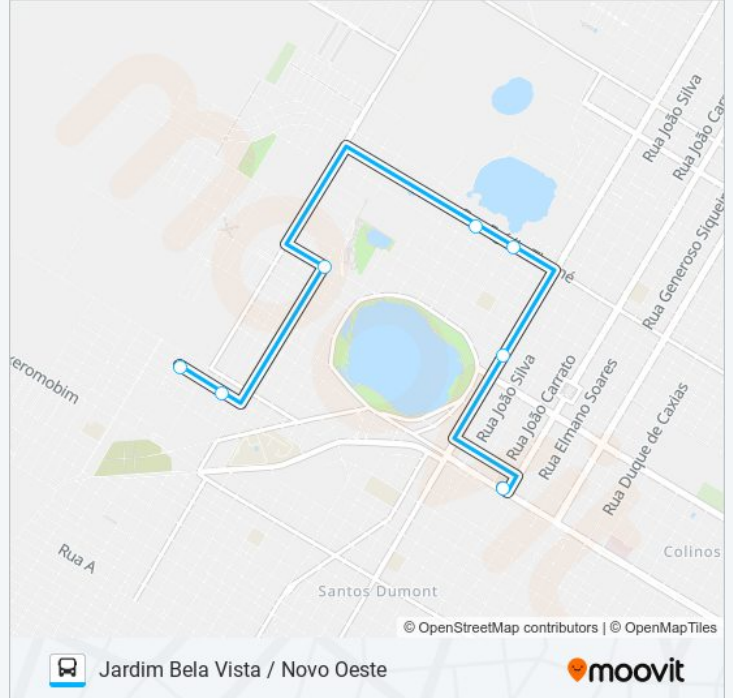

Use o aplicativo do Moovit para encontrar a estação de ônibus da linha 006 JARDIM BELA VISTA / NOVO OESTE mais perto de você e descubra quando chegará a próxima linha de ônibus 006 JARDIM BELA VISTA / NOVO OESTE.

Sentido: Centro

7 pontos

[VER OS HORÁRIOS DA LINHA](#)

Dom Aquino

Dom Aquino

Bernardo Mendes

Egídio Tomé

Egídio Tomé

Filinto Müller, 702-818

Avenida Rosário Congro - Terminal

Horários da linha de ônibus 006 JARDIM BELA VISTA / NOVO OESTE

Tabela de horários sentido Centro

domingo	Fora de Operação
segunda-feira	05:45 - 18:00
terça-feira	05:45 - 18:00
quarta-feira	05:45 - 18:00
quinta-feira	05:45 - 18:00
sexta-feira	05:45 - 18:00
sábado	06:50 - 13:40

Informações da linha de ônibus 006 JARDIM BELA VISTA / NOVO OESTE**Sentido:** Centro**Paradas:** 7**Duração da viagem:** 10 min**Resumo da linha:**

Sentido: Jardim Bela Vista / Novo Oeste

4 pontos

[VER OS HORÁRIOS DA LINHA](#)