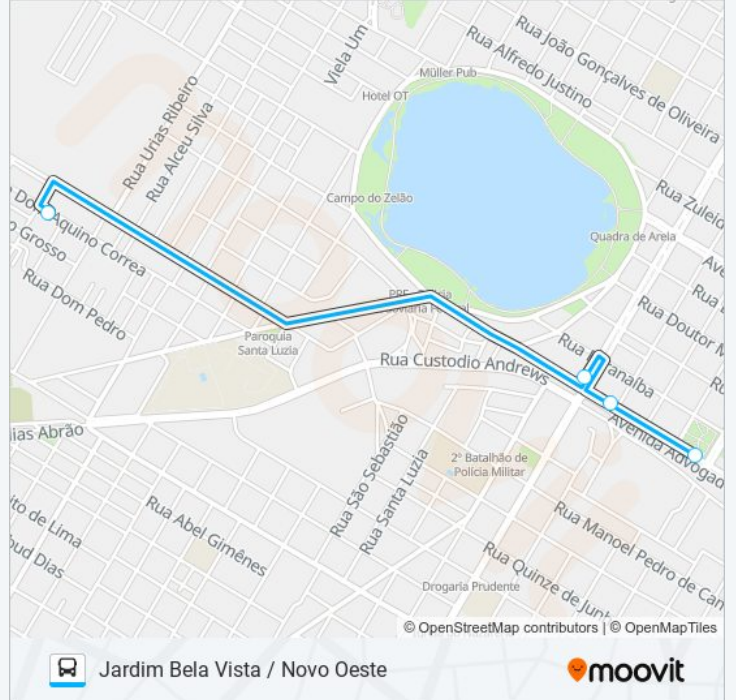

domingo	Fora de Operação
segunda-feira	06:30 - 17:40
terça-feira	06:30 - 17:40
quarta-feira	06:30 - 17:40
quinta-feira	06:30 - 17:40
sexta-feira	06:30 - 17:40
sábado	06:30 - 13:15

Informações da linha de ônibus 006 JARDIM BELA VISTA / NOVO OESTE

Sentido: Jardim Bela Vista / Novo Oeste

Paradas: 4

Duração da viagem: 4 min

Resumo da linha:

Os horários e os mapas do itinerário da linha de ônibus 006 JARDIM BELA VISTA / NOVO OESTE estão disponíveis, no formato PDF offline, no site: moovitapp.com. Use o Moovit App e viaje de transporte público por Três Lagoas! Com o Moovit você poderá ver os horários em tempo real dos ônibus, trem e metrô, e receber direções passo a passo durante todo o percurso!