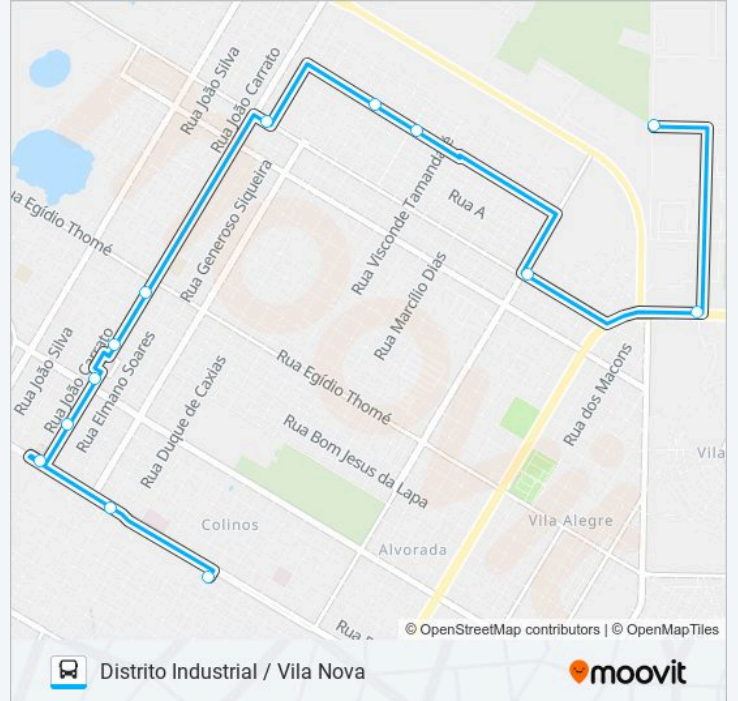

Sentido: Distrito Industrial

8 pontos

[VER OS HORÁRIOS DA LINHA](#)

Ponto Final Vila Nova

Rua Marcílio Dias, 533

Rua José Lopes Barbosa, 1300

Rua Duque De Caxias | Abevê

Antônio Trajano - Rodoviária

- Ponto Final Distrito Industrial
- Ranulpho Marques Leal - Ufms
- Rua Antonio Estevan Leal, 2633
- Rua Aniceto Antônio Arão, 1515
- Rua Aniceto Antônio Arão, 1210
- Antonio Estevan Leal, 613-627
- Antônio Trajano
- Antônio Trajano
- Antônio Trajano
- Antônio Trajano
- Avenida Rosário Congro - Terminal
- Rosário Congro, 320-430
- Ponto Final

Horários da linha de ônibus 017 DISTRITO INDUSTRIAL / VILA NOVA

Tabela de horários sentido Vila Nova

domingo	Fora de Operação
segunda-feira	15:55
terça-feira	15:55
quarta-feira	15:55
quinta-feira	15:55
sexta-feira	15:55
sábado	Fora de Operação

Informações da linha de ônibus 017 DISTRITO INDUSTRIAL / VILA NOVA

Sentido: Vila Nova

Paradas: 13

Duração da viagem: 22 min

Resumo da linha:

Os horários e os mapas do itinerário da linha de ônibus 017 DISTRITO INDUSTRIAL / VILA NOVA estão disponíveis, no formato PDF offline, no site: moovitapp.com. Use o Moovit App e viaje de transporte público por Três Lagoas! Com o Moovit você poderá ver os horários em tempo real dos ônibus, trem e metrô, e receber direções passo a passo durante todo o percurso!