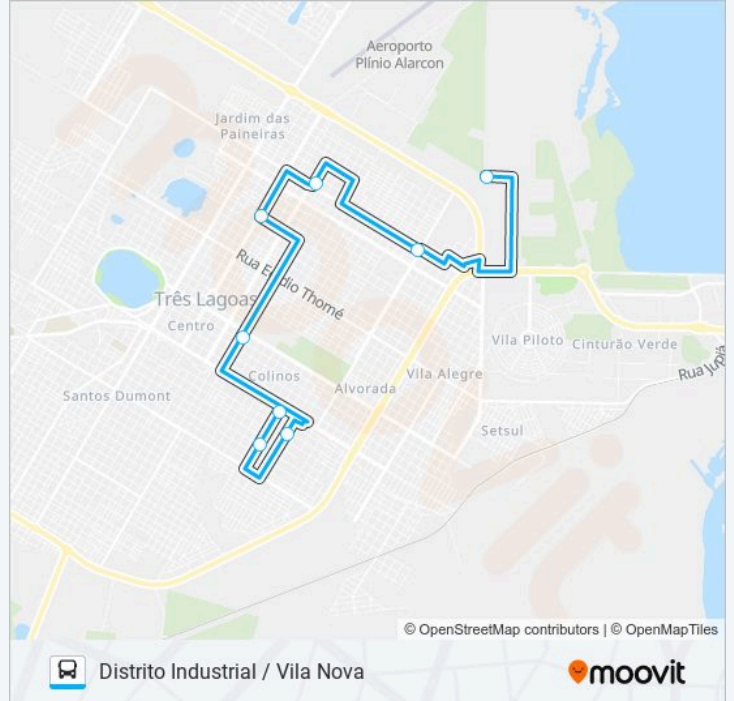

Use o aplicativo do Moovit para encontrar a estação de ônibus da linha 017 DISTRITO INDUSTRIAL / VILA NOVA mais perto de você e descubra quando chegará a próxima linha de ônibus 017 DISTRITO INDUSTRIAL / VILA NOVA.

Sentido: Distrito Industrial

8 pontos

[VER OS HORÁRIOS DA LINHA](#)

Ponto Final Vila Nova

Rua Marcílio Dias, 533

Rua José Lopes Barbosa, 1300

Rua Duque De Caxias | Abevê

Antônio Trajano - Rodoviária

Informações da linha de ônibus 017 DISTRITO INDUSTRIAL / VILA NOVA**Sentido:** Distrito Industrial**Paradas:** 8**Duração da viagem:** 14 min**Resumo da linha:**

Sentido: Vila Nova

13 pontos

[VER OS HORÁRIOS DA LINHA](#)

Informações da linha de ônibus 017 DISTRITO INDUSTRIAL / VILA NOVA

Sentido: Vila Nova

Paradas: 13

Duração da viagem: 22 min

Resumo da linha:

Os horários e os mapas do itinerário da linha de ônibus 017 DISTRITO INDUSTRIAL / VILA NOVA estão disponíveis, no formato PDF offline, no site: moovitapp.com. Use o Moovit App e viaje de transporte público por Três Lagoas! Com o Moovit você poderá ver os horários em tempo real dos ônibus, trem e metrô, e receber direções passo a passo durante todo o percurso!