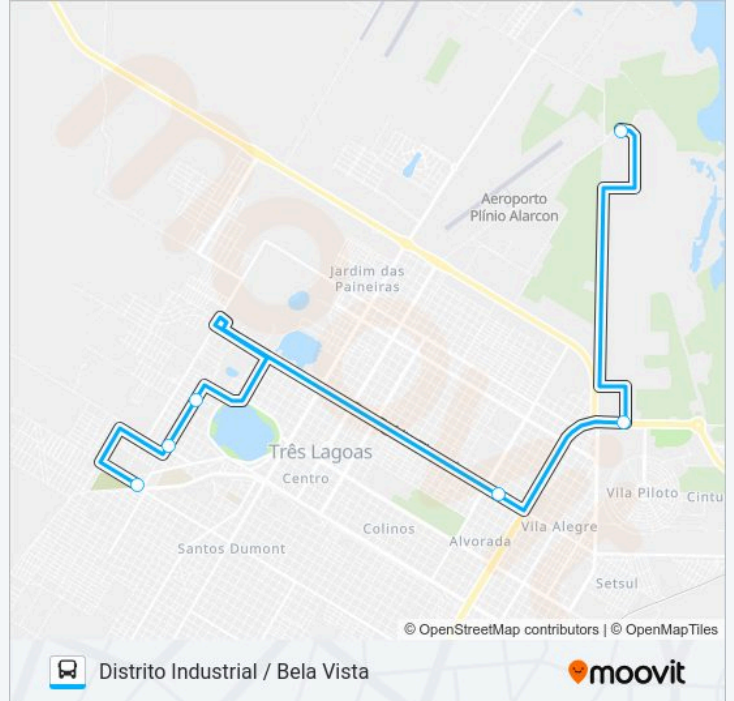

Use o aplicativo do Moovit para encontrar a estação de ônibus da linha 012 DISTRITO INDUSTRIAL / BELA VISTA mais perto de você e descubra quando chegará a próxima linha de ônibus 012 DISTRITO INDUSTRIAL / BELA VISTA.

**Sentido: Bela Vista**

6 pontos

[VER OS HORÁRIOS DA LINHA](#)

Ponto Final

Ranulpho Marques Leal - Ufms

Egídio Tomé

Rua Bernardo Mendes, 1372-1442

Rua Bernardo Mendes, 598-764

**Informações da linha de ônibus 012 DISTRITO INDUSTRIAL / BELA VISTA****Sentido:** Bela Vista**Paradas:** 6**Duração da viagem:** 16 min**Resumo da linha:**

### Informações da linha de ônibus 012 DISTRITO INDUSTRIAL / BELA VISTA

**Sentido:** Distrito Industrial

**Paradas:** 20

**Duração da viagem:** 22 min

**Resumo da linha:**

Antônio Trajano 257-139

Ponto Final