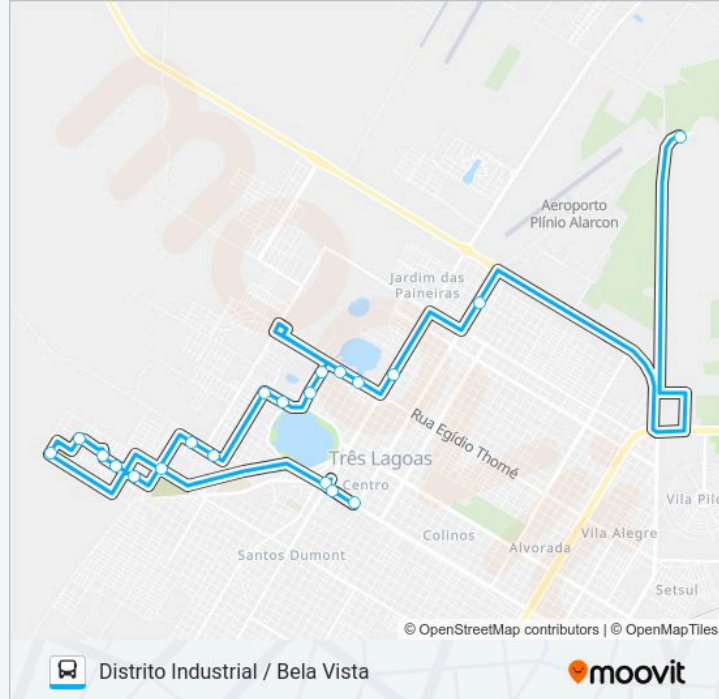

### Sentido: Distrito Industrial

20 pontos

[VER OS HORÁRIOS DA LINHA](#)

Avenida Rosário Congro - Terminal

Rosário Congro

Filinto Müller - Cdi Informática

Rua Quixeramobim, 1070

Rua Carantiá | Novo Oeste II

### Horários da linha de ônibus 012 DISTRITO INDUSTRIAL / BELA VISTA

Tabela de horários sentido Distrito Industrial

domingo	Fora de Operação
segunda-feira	04:40
terça-feira	04:40
quarta-feira	04:40
quinta-feira	04:40
sexta-feira	04:40
sábado	Fora de Operação

### Informações da linha de ônibus 012 DISTRITO INDUSTRIAL / BELA VISTA

**Sentido:** Distrito Industrial

**Paradas:** 20

**Duração da viagem:** 22 min

**Resumo da linha:**

Antônio Trajano 257-139

Ponto Final

Os horários e os mapas do itinerário da linha de ônibus 012 DISTRITO INDUSTRIAL / BELA VISTA estão disponíveis, no formato PDF offline, no site: [moovitapp.com](https://moovitapp.com). Use o Moovit App e viaje de transporte público por Três Lagoas! Com o Moovit você poderá ver os horários em tempo real dos ônibus, trem e metrô, e receber direções passo a passo durante todo o percurso!