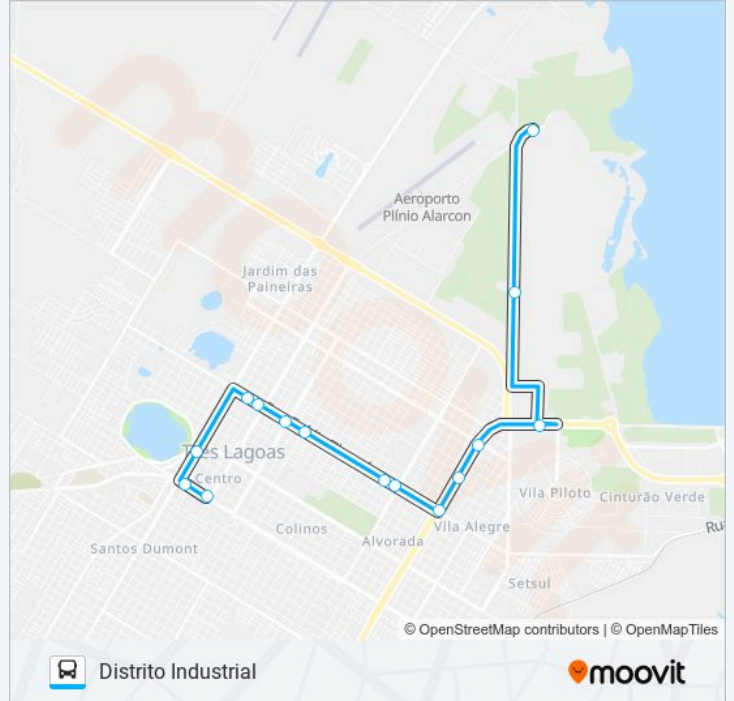

Use o aplicativo do Moovit para encontrar a estação de ônibus da linha 008 DISTRITO INDUSTRIAL mais perto de você e descubra quando chegará a próxima linha de ônibus 008 DISTRITO INDUSTRIAL.

Sentido: Centro

Paradas: 7

Duração da viagem: 15 min

Resumo da linha:

Sentido: Distrito Industrial

15 pontos

[VER OS HORÁRIOS DA LINHA](#)

- Avenida Rosário Congro - Terminal
- Rosário Congro
- Filinto Müller
- Rua Doutor Oscár Guimarães, 1443
- Rua Egídio Thomé, 424
- Avenida Doutor Eloy Chaves - Marambaia Veículos
- Rua Egídio Thomé, 1200
- Egídio Tomé - Clínica Da Criança
- Egídio Tomé
- Ranulpho Marques Leal
- Ranulpho Marques Leal
- Ranulpho Marques Leal
- Ranulpho Marques Leal - Ufms
- Avenida Youssef Ahamad Jarouche, 6288
- Ponto Final

Informações da linha de ônibus 008 DISTRITO INDUSTRIAL

Sentido: Distrito Industrial

Paradas: 15

Duração da viagem: 20 min

Resumo da linha:

Sentido: Distrito Industrial Via Aems E Polio Esportivo

15 pontos

[VER OS HORÁRIOS DA LINHA](#)

- Avenida Rosário Congro - Terminal
- Rosário Congro
- Filinto Müller
- Rua Doutor Oscár Guimarães, 1443
- Rua Egídio Thomé, 424
- Avenida Doutor Eloy Chaves - Marambaia Veículos
- Rua Egídio Thomé, 1200
- Egídio Tomé - Clínica Da Criança
- Egídio Tomé
- Egídio Tomé - Havan
- Egídio Tomé
- Avenida Ponta Porã, 2750
- Ranulpho Marques Leal - Ufms
- Avenida Youssef Ahamad Jarouche, 6288
- Ponto Final