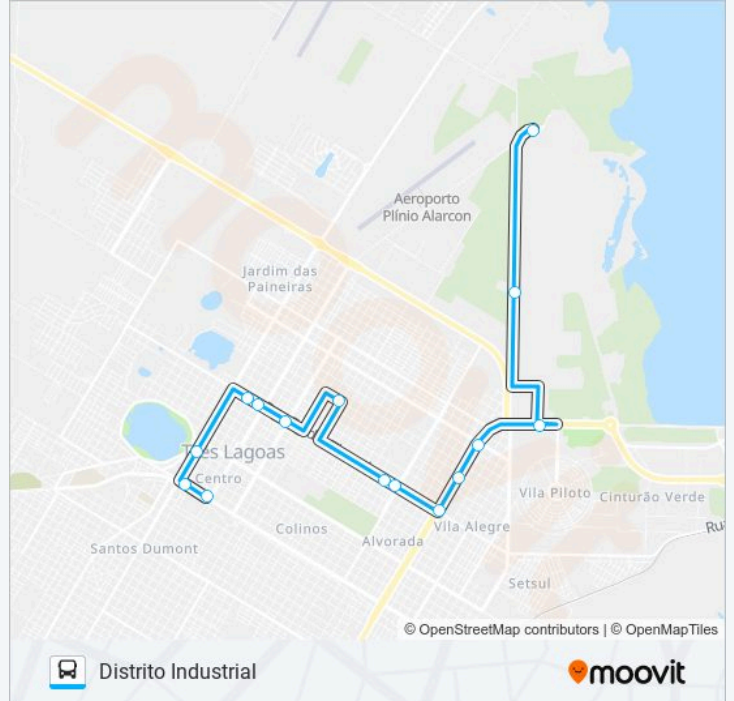

Use o aplicativo do Moovit para encontrar a estação de ônibus da linha 008 DISTRITO INDUSTRIAL mais perto de você e descubra quando chegará a próxima linha de ônibus 008 DISTRITO INDUSTRIAL.

Sentido: Centro

[VER OS HORÁRIOS DA LINHA](#)

Avenida Rosário Congro - Terminal
 Rosário Congro
 Filinto Müller
 Rua Doutor Oscár Guimarães, 1443
 Rua Egídio Thomé, 424
 Avenida Doutor Eloy Chaves - Marambaia Veículos
 Senai
 Egídio Tomé - Clínica Da Criança
 Egídio Tomé
 Ranulpho Marques Leal
 Ranulpho Marques Leal
 Ranulpho Marques Leal
 Ranulpho Marques Leal - Ufms
 Avenida Youssef Ahamad Jarouche, 6288
 Ponto Final

Informações da linha de ônibus 008 DISTRITO INDUSTRIAL

Sentido: Distrito Industrial Via Senai

Paradas: 15

Duração da viagem: 22 min

Resumo da linha:

Sentido: Distrito Industrial Via Vila Piloto

8 pontos

[VER OS HORÁRIOS DA LINHA](#)

Avenida Rosário Congro - Terminal

Rosário Congro, 320-430

Ranulpho Marques Leal

Ranulpho Marques Leal

Egídio Tomé - Havan

Egídio Tomé

Avenida Youssef Ahamad Jarouche, 6288

Ponto Final