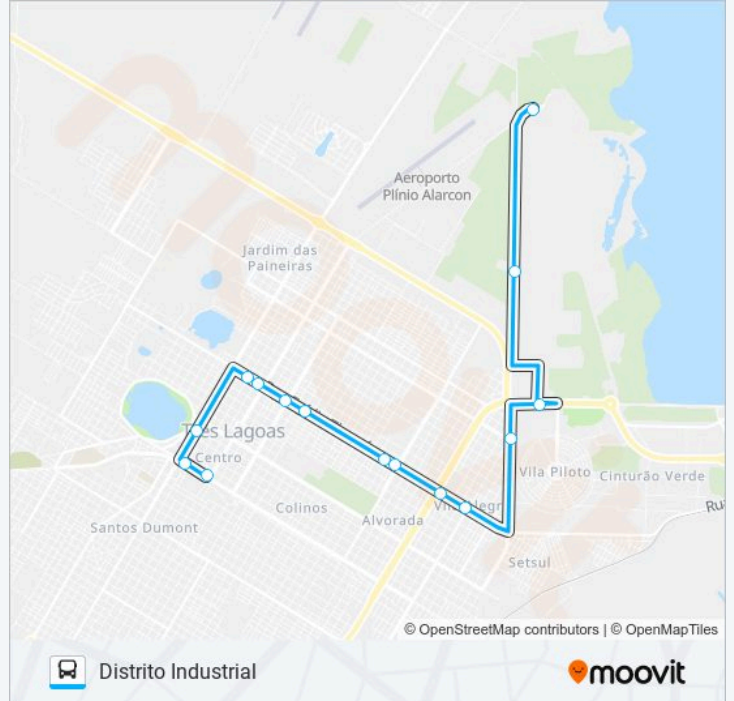

Paradas: 7

Duração da viagem: 15 min

Resumo da linha:

Sentido: Distrito Industrial

15 pontos

[VER OS HORÁRIOS DA LINHA](#)

- Avenida Rosário Congro - Terminal
- Rosário Congro
- Filinto Müller
- Rua Doutor Oscár Guimarães, 1443
- Rua Egídio Thomé, 424
- Avenida Doutor Eloy Chaves - Marambaia Veículos
- Rua Egídio Thomé, 1200
- Egídio Tomé - Clínica Da Criança
- Egídio Tomé
- Ranulpho Marques Leal
- Ranulpho Marques Leal
- Ranulpho Marques Leal
- Ranulpho Marques Leal - Ufms
- Avenida Youssef Ahamad Jarouche, 6288
- Ponto Final

- Avenida Rosário Congro - Terminal
- Rosário Congro
- Filinto Müller
- Rua Doutor Oscár Guimarães, 1443
- Rua Egídio Thomé, 424
- Avenida Doutor Eloy Chaves - Marambaia Veículos
- Rua Egídio Thomé, 1200
- Egídio Tomé - Clínica Da Criança
- Egídio Tomé
- Egídio Tomé - Havan
- Egídio Tomé
- Avenida Ponta Porã, 2750
- Ranulpho Marques Leal - Ufms
- Avenida Youssef Ahamad Jarouche, 6288
- Ponto Final

Informações da linha de ônibus 008 DISTRITO INDUSTRIAL

Sentido: Distrito Industrial Via Aems E Polio Esportivo

Paradas: 15

Duração da viagem: 24 min

Resumo da linha:

Sentido: Distrito Industrial Via Senai

15 pontos

[VER OS HORÁRIOS DA LINHA](#)

Avenida Rosário Congro - Terminal
 Rosário Congro
 Filinto Müller
 Rua Doutor Oscár Guimarães, 1443
 Rua Egídio Thomé, 424
 Avenida Doutor Eloy Chaves - Marambaia Veículos
 Senai
 Egídio Tomé - Clínica Da Criança
 Egídio Tomé
 Ranulpho Marques Leal
 Ranulpho Marques Leal
 Ranulpho Marques Leal
 Ranulpho Marques Leal - Ufms
 Avenida Youssef Ahamad Jarouche, 6288
 Ponto Final