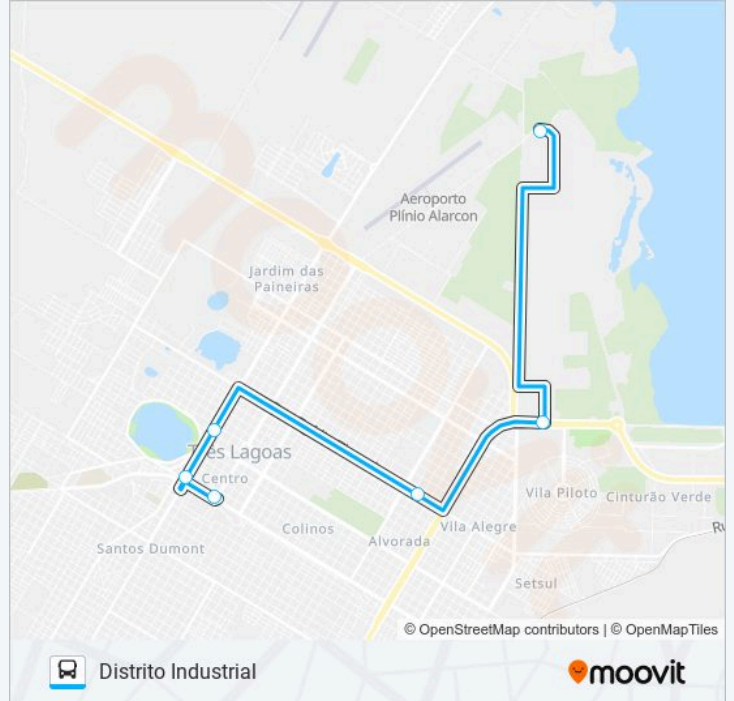

Use o aplicativo do Moovit para encontrar a estação de ônibus da linha 008 DISTRITO INDUSTRIAL mais perto de você e descubra quando chegará a próxima linha de ônibus 008 DISTRITO INDUSTRIAL.

Sentido: Centro

6 pontos

[VER OS HORÁRIOS DA LINHA](#)

Ponto Final

Ranulpho Marques Leal - Ufms

Egídio Tomé

Filinto Müller, 702-818

Filinto Müller - Cdi Informática

Avenida Rosário Congro - Terminal

Informações da linha de ônibus 008 DISTRITO INDUSTRIAL**Sentido:** Centro**Paradas:** 6**Duração da viagem:** 12 min**Resumo da linha:**

Sentido: Centro Via Senai

7 pontos

[VER OS HORÁRIOS DA LINHA](#)

Ponto Final

Paradas: 7

Duração da viagem: 15 min

Resumo da linha:

Sentido: Distrito Industrial

15 pontos

[VER OS HORÁRIOS DA LINHA](#)

- Avenida Rosário Congro - Terminal
- Rosário Congro
- Filinto Müller
- Rua Doutor Oscár Guimarães, 1443
- Rua Egídio Thomé, 424
- Avenida Doutor Eloy Chaves - Marambaia Veículos
- Rua Egídio Thomé, 1200
- Egídio Tomé - Clínica Da Criança
- Egídio Tomé
- Ranulpho Marques Leal
- Ranulpho Marques Leal
- Ranulpho Marques Leal
- Ranulpho Marques Leal - Ufms
- Avenida Youssef Ahamad Jarouche, 6288
- Ponto Final