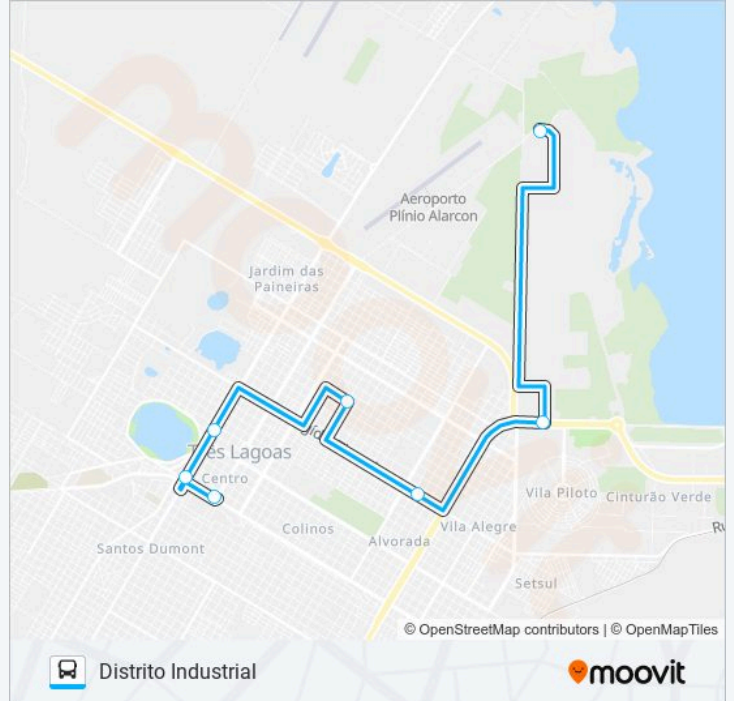

Use o aplicativo do Moovit para encontrar a estação de ônibus da linha 008 DISTRITO INDUSTRIAL mais perto de você e descubra quando chegará a próxima linha de ônibus 008 DISTRITO INDUSTRIAL.

Sentido: Centro

Informações da linha de ônibus 008 DISTRITO INDUSTRIAL**Sentido:** Centro**Paradas:** 6**Duração da viagem:** 12 min**Resumo da linha:**

Sentido: Centro Via Senai

7 pontos

[VER OS HORÁRIOS DA LINHA](#)

Ponto Final

domingo	Fora de Operação
segunda-feira	12:20
terça-feira	12:20
quarta-feira	12:20
quinta-feira	12:20
sexta-feira	12:20
sábado	Fora de Operação

Informações da linha de ônibus 008 DISTRITO INDUSTRIAL

Sentido: Centro Via Senai

Paradas: 7

Duração da viagem: 15 min

Resumo da linha:

Sentido: Distrito Industrial

15 pontos

[VER OS HORÁRIOS DA LINHA](#)

- Avenida Rosário Congro - Terminal
- Rosário Congro
- Filinto Müller
- Rua Doutor Oscár Guimarães, 1443
- Rua Egídio Thomé, 424
- Avenida Doutor Eloy Chaves - Marambaia Veículos
- Rua Egídio Thomé, 1200
- Egídio Tomé - Clínica Da Criança
- Egídio Tomé
- Ranulpho Marques Leal
- Ranulpho Marques Leal
- Ranulpho Marques Leal
- Ranulpho Marques Leal - Ufms
- Avenida Youssef Ahamad Jarouche, 6288
- Ponto Final