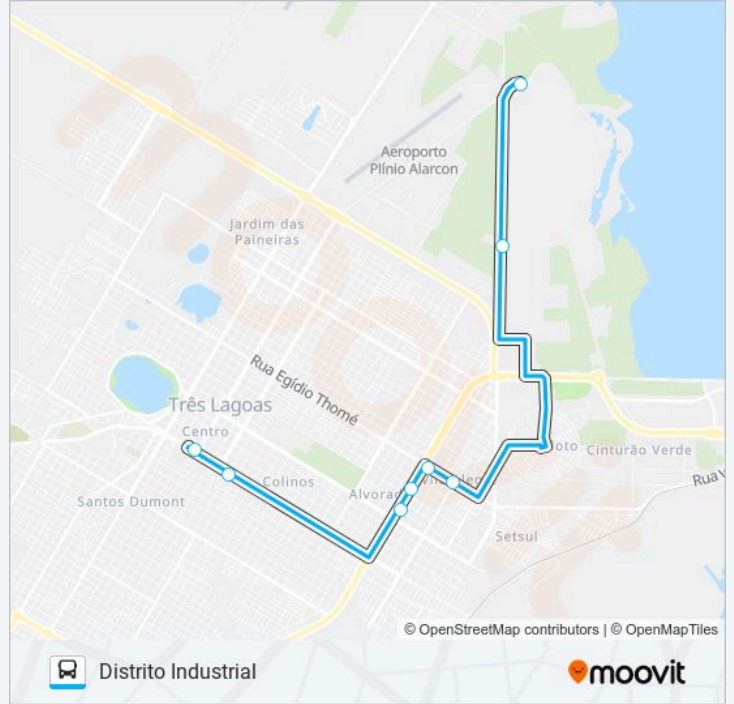

008 DISTRITO INDUSTRIAL

Distrito Industrial

Use O App

A linha de ônibus 008 DISTRITO INDUSTRIAL | (Distrito Industrial) tem 6 itinerários.

(1) Centro: 06:50 - 19:00(2) Centro Via Senai: 12:20(3) Distrito Industrial: 06:20 - 16:20(4) Distrito Industrial Via Aems E Polio Esportivo: 18:30(5) Distrito Industrial Via Senai: 10:45(6) Distrito Industrial Via Vila Piloto: 06:25

Use o aplicativo do Moovit para encontrar a estação de ônibus da linha 008 DISTRITO INDUSTRIAL mais perto de você e descubra quando chegará a próxima linha de ônibus 008 DISTRITO INDUSTRIAL.

Sentido: Centro

Avenida Rosário Congro - Terminal

Rosário Congro, 320-430

Ranulpho Marques Leal

Ranulpho Marques Leal

Egídio Tomé - Havan

Egídio Tomé

Avenida Youssef Ahamad Jarouche, 6288

Ponto Final

Informações da linha de ônibus 008 DISTRITO INDUSTRIAL

Sentido: Distrito Industrial Via Vila Piloto

Paradas: 8

Duração da viagem: 11 min

Resumo da linha:

Os horários e os mapas do itinerário da linha de ônibus 008 DISTRITO INDUSTRIAL estão disponíveis, no formato PDF offline, no site: moovitapp.com. Use o Moovit App e viaje de transporte público por Três Lagoas! Com o Moovit você poderá ver os horários em tempo real dos ônibus, trem e metrô, e receber direções passo a passo durante todo o percurso!