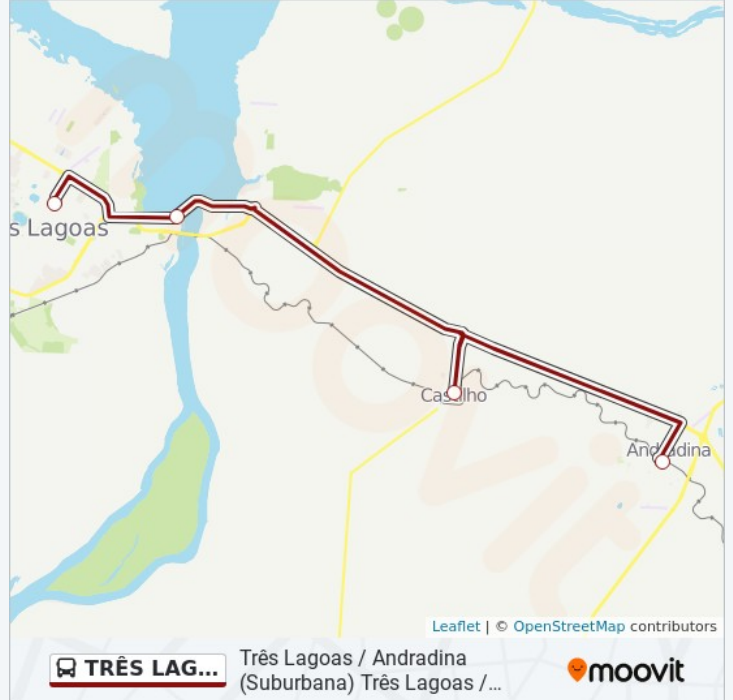

TRÊS LAGOAS / ANDRADINA ...

Três Lagoas /
Andradina
(Suburbana)

Use O App

A linha de ônibus TRÊS LAGOAS / ANDRADINA (SUBURBANA) TRÊS LAGOAS / ANDRADINA (SUBURBANA) | (Três Lagoas / Andradina (Suburbana)) tem 2 itinerários.

4 pontos

[VER OS HORÁRIOS DA LINHA](#)

Terminal Rodoviário De Andradina

Terminal Rodoviário De Castilho

Ponte Jupia

Terminal Rodoviário De Três Lagoas

Horários da linha de ônibus TRÊS LAGOAS / ANDRADINA (SUBURBANA) TRÊS LAGOAS / ANDRADINA (SUBURBANA)

Tabela de horários sentido Três Lagoas

Domingo	05:20 - 21:30
Segunda-feira	05:15 - 21:30
Terça-feira	05:15 - 21:30
Quarta-feira	05:15 - 21:30
Quinta-feira	05:15 - 21:30
Sexta-feira	05:15 - 21:30
Sábado	05:20 - 21:30

Informações da linha de ônibus TRÊS LAGOAS / ANDRADINA (SUBURBANA) TRÊS LAGOAS / ANDRADINA (SUBURBANA)

Sentido: Três Lagoas

Paradas: 4

Duração da viagem: 31 min

Resumo da linha:

Os horários e os mapas do itinerário da linha de ônibus TRÊS LAGOAS / ANDRADINA (SUBURBANA) TRÊS LAGOAS / ANDRADINA (SUBURBANA) estão disponíveis, no formato PDF offline, no site: moovitapp.com. Use o [Moovit App](#) e viaje de transporte público por Três Lagoas! Com o Moovit você poderá ver os horários em tempo real dos ônibus, trem e metrô, e receber direções passo a passo durante todo o percurso!