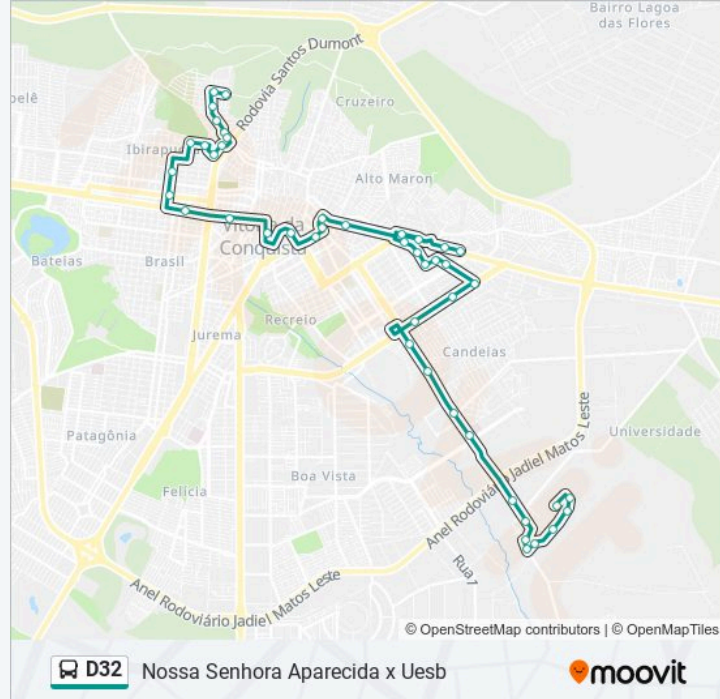

Av. Olívia Flôres 3900 | Boulevard Shopping

Av. Olívia Flôres 4036-4090 | Cemae

Av. Olívia Flores 137 | Senai Sesi Iel

Av. Olívia Flôres 5394-5470 | Após Justiça Federal

Av. Edmundo Silveira Flores 27-43 | Vila Espanha

Estrada Bem Querere 2655 | Acesso A Uesb

Uesb 01 - Próximo Ao Cap

Uesb 02 - Museu Pedagógico | Cetep

Uesb 03 - Mód. Pedagogia | Restaurante

Uesb 04 - Próximo A Meteorologia

Uesb 05 | Terminal - Mód. I E II

Sentido: Uesb X N.S. Aparecida

35 pontos

[VER OS HORÁRIOS DA LINHA](#)

Uesb 05 | Terminal - Mód. I E II

Uesb 06 - Mód. Linguagens | Luizão

Horários da linha de ônibus D32

Tabela de horários sentido Uesb X N.S. Aparecida

domingo	Fora de Operação
segunda-feira	05:54 - 22:26
terça-feira	05:54 - 22:26

Uesb 07 - Próximo A Creche

Av. Olívia Flores 112 | Justiça Federal

Av. Olívia Flores 5586 | Senai Sesi Iel

Av. Olívia Flôres 4037-4089 | Cemae