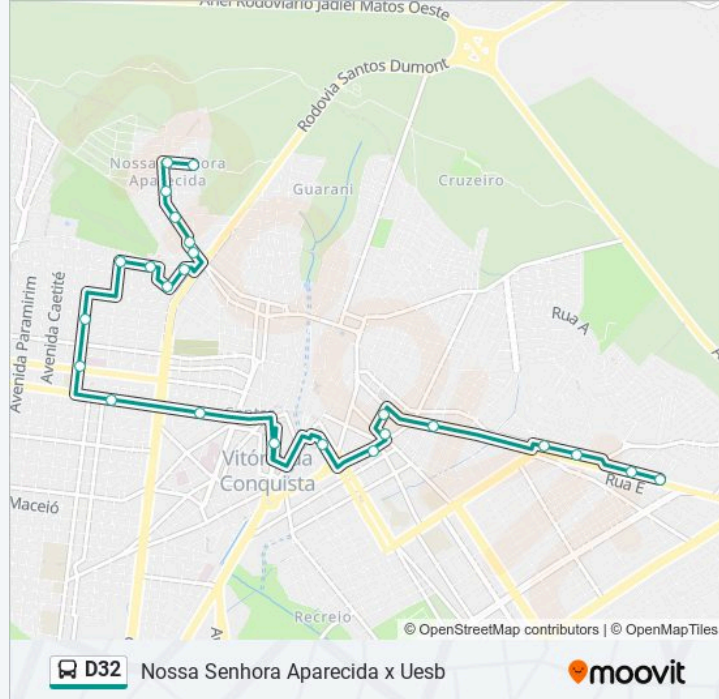

Sentido: N.S. Aparecida X Mirantes

24 pontos

[VER OS HORÁRIOS DA LINHA](#)

Rua São Miguel 20

Rua Aparecida 30

Rua Santa Ana 423

Rua Santa Ana 52

Rua D 18

Informações da linha de ônibus D32

Sentido: N.S. Aparecida X Mirantes

Paradas: 24

Duração da viagem: 40 min

Resumo da linha:

Rua Floriano Peixoto 118 - Alto Maron

Avenida Presidente Vargas 489 Alto Maron

R. Paulino Fonseca 593-415 - Candeias

R. Paulino Fonseca 152 - Candeias

Leôncio Santos - Vivendas Da Serra

Leôncio Santos - Vivendas Da Serra

Sentido: N.S. Aparecida X Uesb

45 pontos

[VER OS HORÁRIOS DA LINHA](#)

Rua São Miguel 20

Rua Aparecida 30