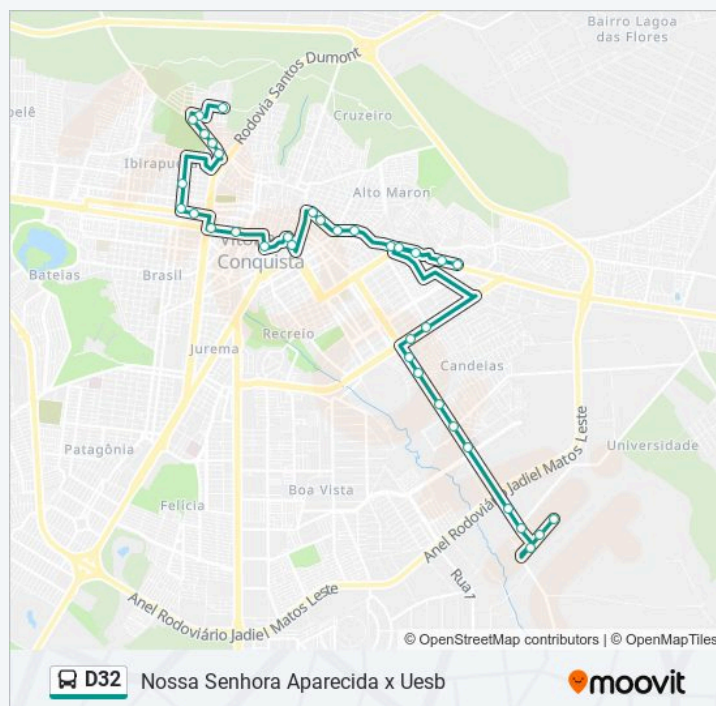

quarta-feira

05:54 - 22:26

quinta-feira

05:54 - 22:26

sexta-feira

05:54 - 22:26

sábado

05:50 - 22:32

Informações da linha de ônibus D32

Sentido: Uesb X N.S. Aparecida

Paradas: 35

Duração da viagem: 64 min

Resumo da linha:

Os horários e os mapas do itinerário da linha de ônibus D32 estão disponíveis, no formato PDF offline, no site: moovitapp.com. Use o Moovit App e viaje de transporte público por Vitória da Conquista! Com o Moovit você poderá ver os horários em tempo real dos ônibus, trem e metrô, e receber direções passo a passo durante todo o percurso!