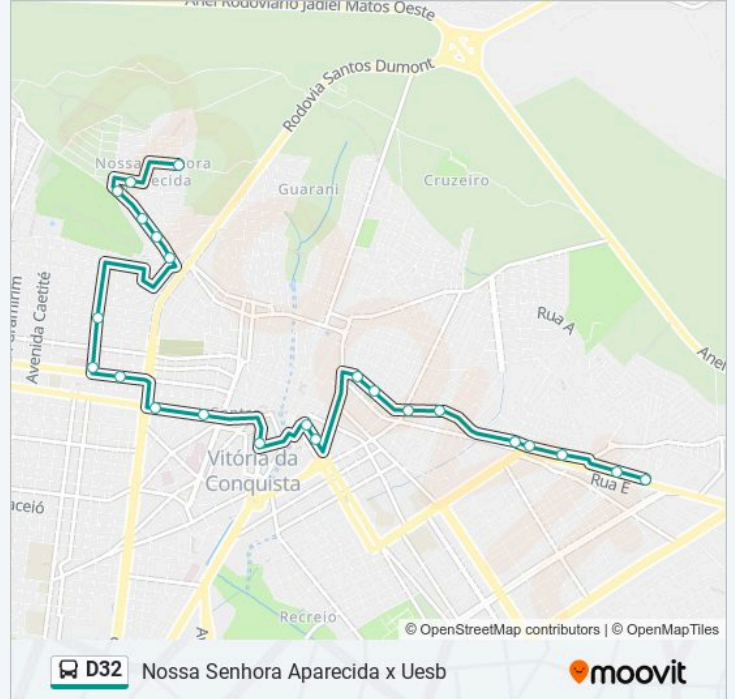

Informações da linha de ônibus D32

Sentido: Mirantes X N.S. Aparecida

Paradas: 23

Duração da viagem: 50 min

Resumo da linha:

Rua Santa Rita 163

Travessa Stª Sueli 5

Rua São Miguel 20

Sentido: N.S. Aparecida X Mirantes

24 pontos

[VER OS HORÁRIOS DA LINHA](#)

Rua São Miguel 20

Rua Aparecida 30

Rua Santa Ana 423

Rua Santa Ana 52

Rua D 18