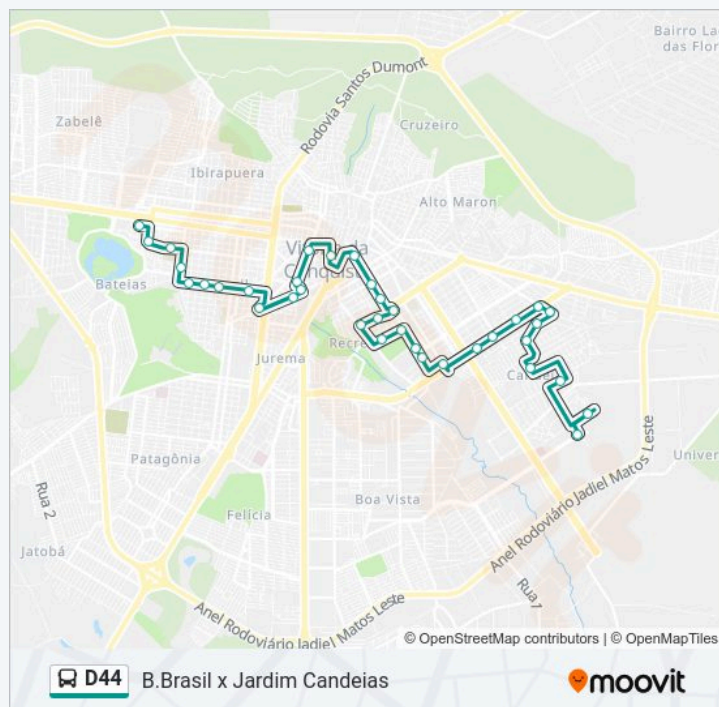

## Resumo da linha:

Rua Artista Santos 2-44

Rua Carioca 358-366

Avenida Crescêncio Silveira 191

Estação Herzem Gusmão

Praça Estevão Santos | Fórum João Mangabeira

Av. Vivaldo Mendes Ferraz 423 | Praça Do Gil

Rua Pastor Valdomiro Oliveira 64

Rua Professora Maria Sophia Da Silva 5

Rua Juca Barros 460

Rua Nove 300

Rua Hormindo Barros 945

Rua Rio De Contas 532-658

Os horários e os mapas do itinerário da linha de ônibus D44 estão disponíveis, no formato PDF offline, no site: [moovitapp.com](https://moovitapp.com). Use o Moovit App e viaje de transporte público por Vitória da Conquista! Com o Moovit você poderá ver os horários em tempo real dos ônibus, trem e metrô, e receber direções passo a passo durante todo o percurso!