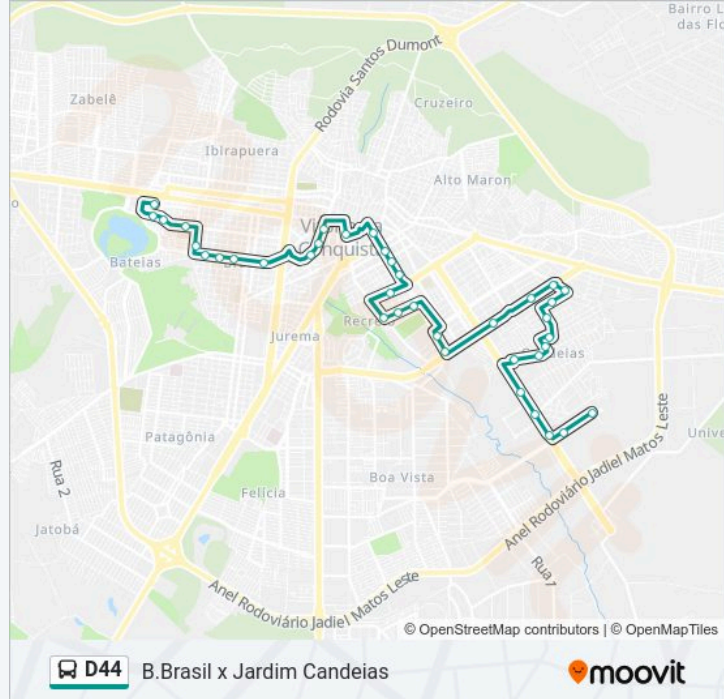

Rua Santos Dumont 54

Avenida Alagoas 308

Avenida Guanambi 2230

Avenida Alagoas 828

Avenida Alagoas 1030

Avenida Barreiras 2338

Avenida A 239-287

Avenida A 467-555

Avenida Sexta 2

Rua Um 272-308

### Sentido: J. Candeias (Via Ftc/Fainor)

36 pontos

[VER OS HORÁRIOS DA LINHA](#)

Rua Um 272-308

Avenida A 467-555

Avenida A 239-287

Avenida Barreiras 2338

Avenida Lapa 2120

Rua Pastor Valdomiro Oliveira 64

Rua Professora Maria Sophia Da Silva 5

Rua Juca Barros 460

Rua Nove 300

Rua Hormindo Barros 945

Rua Rio De Contas 532-658

Os horários e os mapas do itinerário da linha de ônibus D44 estão disponíveis, no formato PDF offline, no site: [moovitapp.com](https://moovitapp.com). Use o Moovit App e viaje de transporte público por Vitória da Conquista! Com o Moovit você poderá ver os horários em tempo real dos ônibus, trem e metrô, e receber direções passo a passo durante todo o percurso!