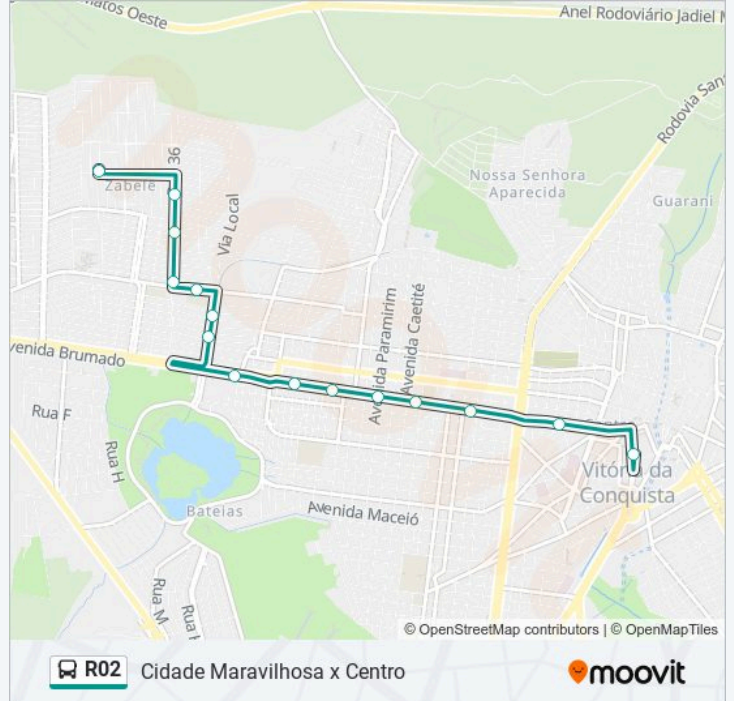

A linha de ônibus R02 | (Cidade Maravilhosa x Centro) tem 2 itinerários.

(1) Centro: 05:43 - 22:55(2) Cid. Maravilhosa: 06:14 - 23:20

Use o aplicativo do Moovit para encontrar a estação de ônibus da linha R02 mais perto de você e descubra quando chegará a próxima linha de ônibus R02.

Sentido: Centro

15 pontos

[VER OS HORÁRIOS DA LINHA](#)

Rua Ipanema 1

Rua Fluminense 113

R. Gaivota 206

Avenida 36 55a

Av. Sérgio Vieira De Mello | Caic

Av. Brumado 337 | Feirinha

Av. Régis Pachêco 422-472 | Praça Do Café

Estação Herzem Gusmão

Horários da linha de ônibus R02

Tabela de horários sentido Centro

domingo	06:05 - 22:10
segunda-feira	05:43 - 22:55
terça-feira	05:43 - 22:55
quarta-feira	05:43 - 22:55
quinta-feira	05:43 - 22:55
sexta-feira	05:43 - 22:55
sábado	05:56 - 23:00

Informações da linha de ônibus R02**Sentido:** Centro**Paradas:** 15**Duração da viagem:** 30 min**Resumo da linha:**

Sentido: Cid. Maravilhosa

22 pontos

[VER OS HORÁRIOS DA LINHA](#)

Estação Herzem Gusmão