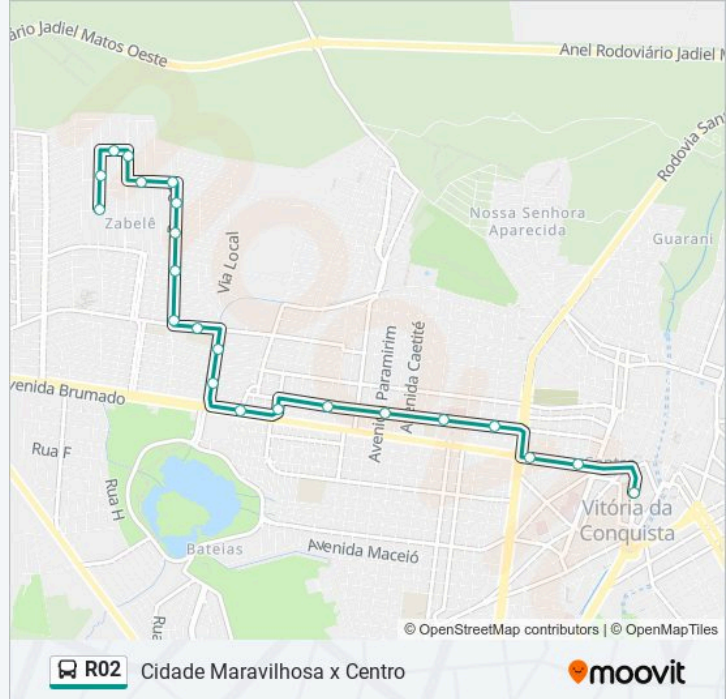

Sentido: Centro

15 pontos

[VER OS HORÁRIOS DA LINHA](#)

Rua Ipanema 1

Rua Fluminense 113

R. Gaivota 206

Avenida 36 55a

Av. Sérgio Vieira De Mello | Caic

Av. 36 19

Avenida Dois 18

Rua Q 36

Horários da linha de ônibus R02

Tabela de horários sentido Cid. Maravilhosa

domingo	06:35 - 22:40
segunda-feira	06:14 - 23:20
terça-feira	06:14 - 23:20
quarta-feira	06:14 - 23:20
quinta-feira	06:14 - 23:20
sexta-feira	06:14 - 23:20
sábado	06:06 - 23:28

Informações da linha de ônibus R02

Sentido: Cid. Maravilhosa

Paradas: 22

Duração da viagem: 30 min

Resumo da linha:

Avenida Cristo Redentor 9

Rua P 40

Avenida Leblon 36

Rua Ipanema 1

Os horários e os mapas do itinerário da linha de ônibus R02 estão disponíveis, no formato PDF offline, no site: moovitapp.com. Use o Moovit App e viaje de transporte público por Vitória da Conquista! Com o Moovit você poderá ver os horários em tempo real dos ônibus, trem e metrô, e receber direções passo a passo durante todo o percurso!