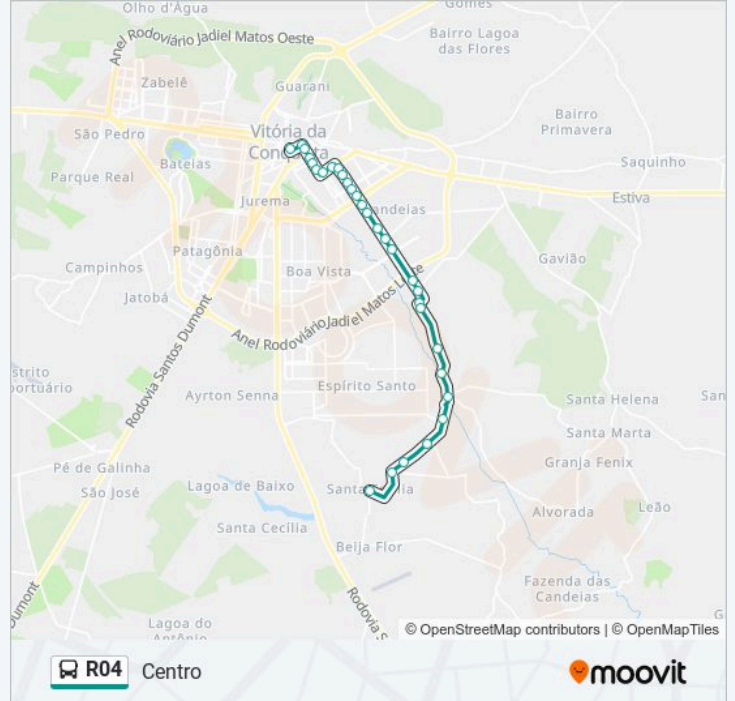

Sentido: Centro

30 pontos

[VER OS HORÁRIOS DA LINHA](#)

Estrada Para Santa Marta Espírito Santo Vitória
Da Conquista - Bahia Brasil

Estrada Para Santa Marta Espírito Santo Vitória
Da Conquista - Bahia Brasil

Informações da linha de ônibus R04

Sentido: Centro

Paradas: 30

Duração da viagem: 50 min

Resumo da linha:

Av. Olívia Flores 1065 | Vivendas Das Flores

Av. Olívia Flores 830 | Drogasil

Av. Olívia Flôres 645 | Forte Dos Naturais

Av. Olívia Flôres 1914-1992 | Labo - Caixa Econômica

Av. Olívia Flôres 872 | Aabb

Av. Rosa Cruz 1850-1854 | Col. Abdias Menezes

Av. Rosa Cruz 135 | Apae

Av. Siqueira Campos 801 | Colégio Normal

Praca Gil Moreira 546 | Portal Das Arvores

Rua Siqueira Campos 410 | Loteria Olympus

Rua Siqueira Campos 1-29 | Loja Oi

Av. Siqueira Campos - Saruê

Estação Herzem Gusmão

Sentido: Santa Marta

17 pontos

[VER OS HORÁRIOS DA LINHA](#)

Estação Herzem Gusmão