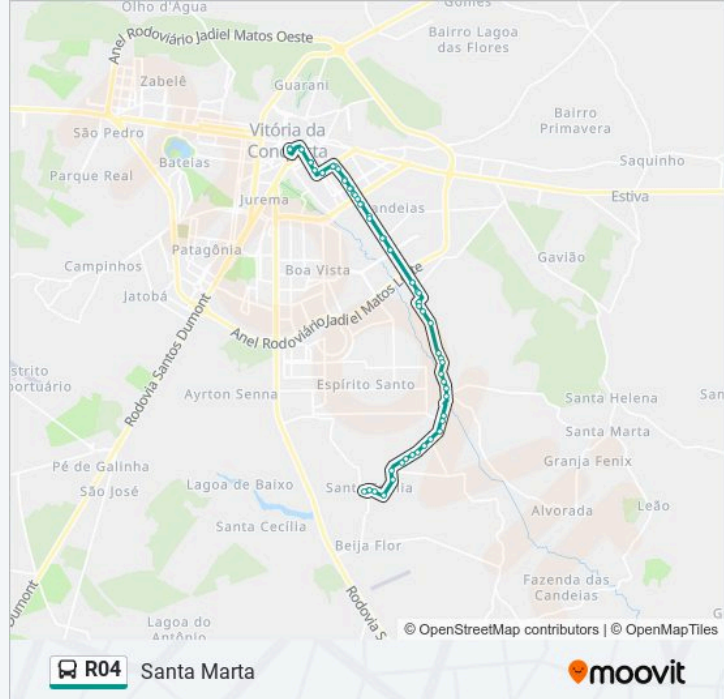

Sentido: Centro

30 pontos

[VER OS HORÁRIOS DA LINHA](#)

Estrada Para Santa Marta Espírito Santo Vitória
Da Conquista - Bahia Brasil

Estrada Para Santa Marta Espírito Santo Vitória
Da Conquista - Bahia Brasil

Estrada Para Santa Marta Espírito Santo Vitória
Da Conquista - Bahia Brasil

Estrada Para Santa Marta Espírito Santo Vitória
Da Conquista - Bahia Brasil

Estrada Para Santa Marta Espírito Santo Vitória
Da Conquista - Bahia Brasil

Informações da linha de ônibus R04

Sentido: Santa Marta

Paradas: 17

Duração da viagem: 65 min

Resumo da linha:

Av. Olívia Flôres 5394-5470 | Após Justiça Federal

Estrada Para Santa Marta Espírito Santo Vitória
Da Conquista - Bahia Brasil

Os horários e os mapas do itinerário da linha de ônibus R04 estão disponíveis, no formato PDF offline, no site: moovitapp.com. Use o Moovit App e viaje de transporte público por Vitória da Conquista! Com o Moovit você poderá ver os horários em tempo real dos ônibus, trem e metrô, e receber direções passo a passo durante todo o percurso!