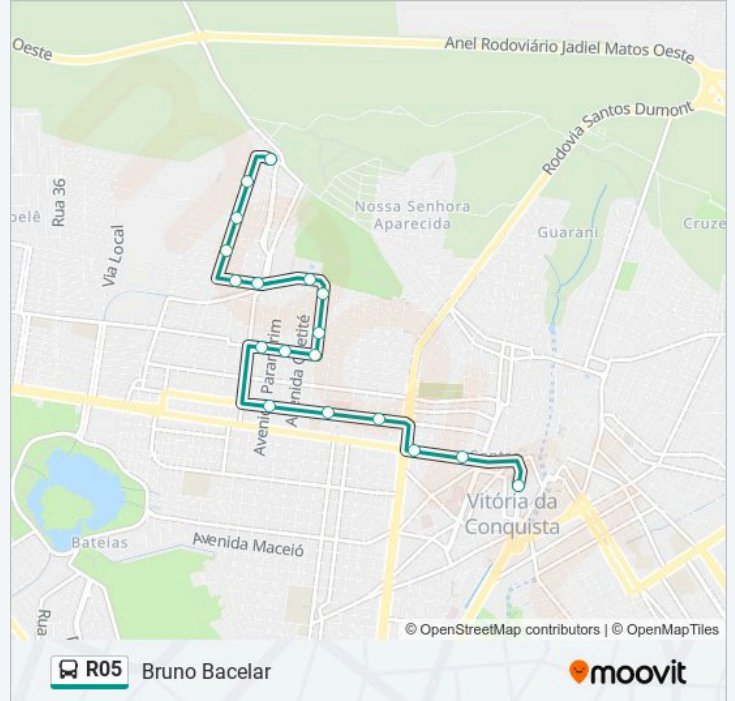

R05

Bruno Bacelar

Use O App

A linha de ônibus R05 | (Bruno Bacelar) tem 2 itinerários.

(1) Bruno Bacelar: 06:10 - 23:20(2) Centro: 05:40 - 23:00

Use o aplicativo do Moovit para encontrar a estação de ônibus da linha R05 mais perto de você e descubra quando chegará a próxima linha de ônibus R05.

Sentido: Bruno Bacelar

18 pontos

[VER OS HORÁRIOS DA LINHA](#)

Estação Herzem Gusmão

Av. Régis Pachêco 482-564 | Igreja Da Graça

Av. Régis Pachêco 832-884 | Col. Anísio Teixeira

Av. Maranhão 126 | C. Amorim

Avenida Macaúbas 5000

Avenida Feira De Santana 2

Rua Portugal 108

Rua Portugal 108

Rua O 48

Rua Teodoro Sampaio 22

Horários da linha de ônibus R05

Tabela de horários sentido Bruno Bacelar

Sentido: Centro

13 pontos

[VER OS HORÁRIOS DA LINHA](#)

Rua Teodoro Sampaio 22

Avenida Macaúbas 40

Avenida Macaúbas 3536

Avenida Macaúbas 3517

Avenida Macaúbas 3508