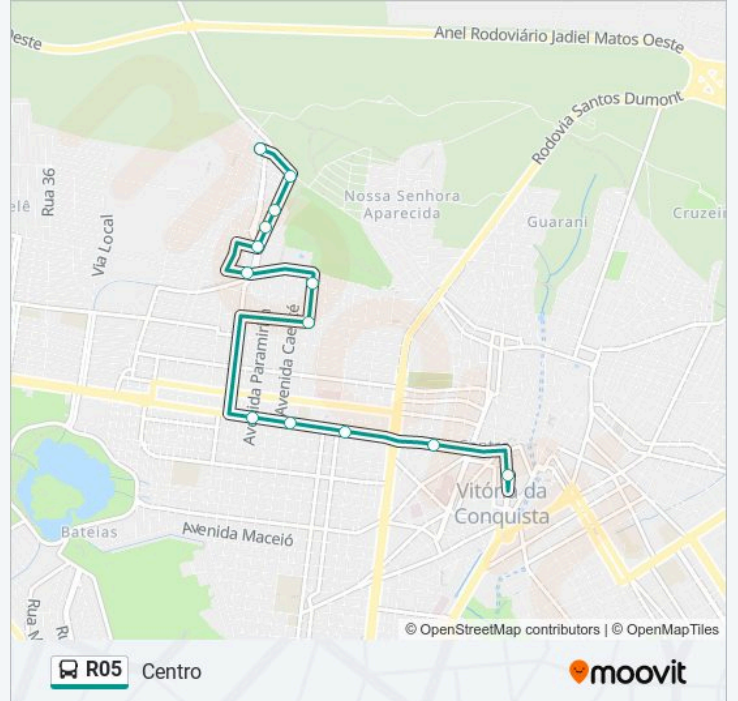

R05

Bruno Bacelar

Use O App

A linha de ônibus R05 | (Bruno Bacelar) tem 2 itinerários.

(1) Bruno Bacelar: 06:10 - 23:20(2) Centro: 05:40 - 23:00

Use o aplicativo do Moovit para encontrar a estação de ônibus da linha R05 mais perto de você e descubra quando chegará a próxima linha de ônibus R05.

Avenida Macaúbas 5000

Avenida Feira De Santana 2

Rua Portugal 108

Rua Portugal 108

Rua O 48

Rua Teodoro Sampaio 22

Horários da linha de ônibus R05

Tabela de horários sentido Bruno Bacelar

Sentido: Centro

13 pontos

[VER OS HORÁRIOS DA LINHA](#)

Rua Teodoro Sampaio 22

Avenida Macaúbas 40

Avenida Macaúbas 3536

Avenida Macaúbas 3517

Avenida Macaúbas 3508

Informações da linha de ônibus R05

Sentido: Centro

Paradas: 13

Duração da viagem: 30 min

Resumo da linha:

Os horários e os mapas do itinerário da linha de ônibus R05 estão disponíveis, no formato PDF offline, no site: moovitapp.com. Use o Moovit App e viaje de transporte público por Vitória da Conquista! Com o Moovit você poderá ver os horários em tempo real dos ônibus, trem e metrô, e receber direções passo a passo durante todo o percurso!