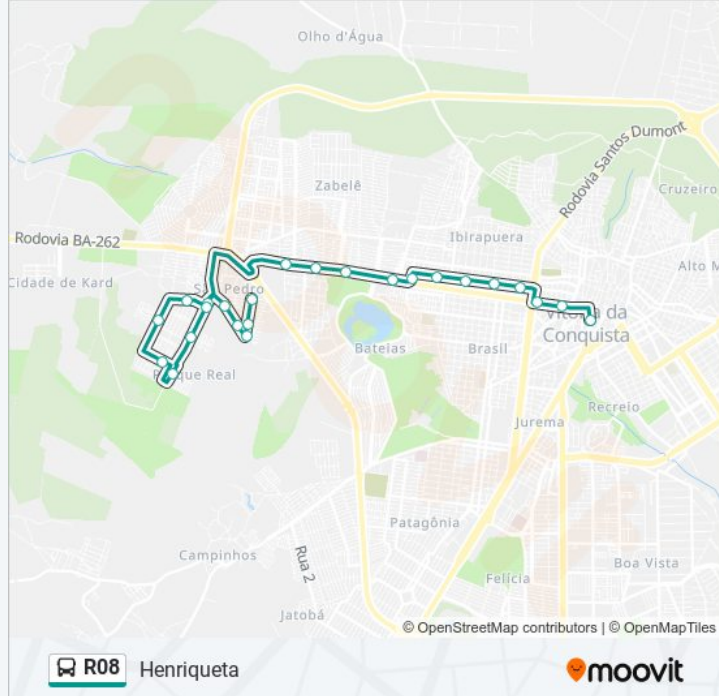

A linha de ônibus R08 | (Centro) tem 2 itinerários.

(1) Centro: 05:45 - 23:04(2) Henriqueta: 06:21 - 23:29

Use o aplicativo do Moovit para encontrar a estação de ônibus da linha R08 mais perto de você e descubra quando chegará a próxima linha de ônibus R08.

Parque Florestal

Rua Josué Sousa Sampaio 38

No Name

Horários da linha de ônibus R08

Tabela de horários sentido Henriqueta

domingo	06:35 - 22:50
segunda-feira	06:21 - 23:29
terça-feira	06:21 - 23:29
quarta-feira	06:21 - 23:29
quinta-feira	06:21 - 23:29
sexta-feira	06:21 - 23:29
sábado	06:28 - 23:08

Informações da linha de ônibus R08

Sentido: Henriqueta

Paradas: 24

Duração da viagem: 44 min

Resumo da linha:

Rua V Lot Recanto Aguas 2

Rua V 8

Rua J 23

Rua Q 12

Rua I 38

Rua B 19

Os horários e os mapas do itinerário da linha de ônibus R08 estão disponíveis, no formato PDF offline, no site: moovitapp.com. Use o Moovit App e viaje de transporte público por Vitória da Conquista! Com o Moovit você poderá ver os horários em tempo real dos ônibus, trem e metrô, e receber direções passo a passo durante todo o percurso!