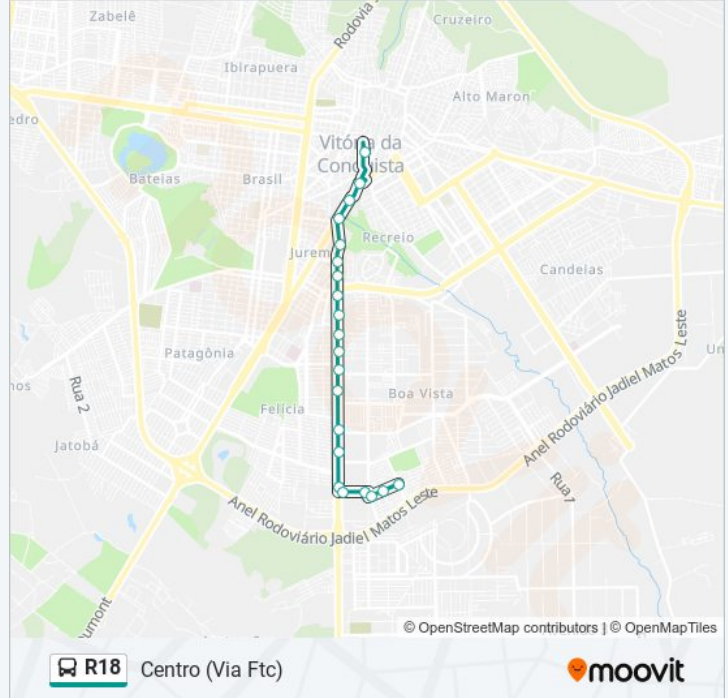

Avenida Manoel Beckman 86

Avenida Manoel Beckman 173-215

Via Local Dez F 22

Jk-52 (Ao Lado Da Escola Mosart Tanajura)

Rua Frei Tito 17

Rua Belchior Dias 24

Avenida Larissa Cavalcante 677

Perimetral 01

Informações da linha de ônibus R18

Sentido: Centro (Via Ftc)

Paradas: 21

Duração da viagem: 32 min

Resumo da linha:

Av. Juracy Magalhães 34 | Sec. Desenvolvimento Social

Av. Bartolomeu De Gusmão 342

Av. Bartolomeu De Gusmão 767 | Isafer

Praça Vítor Brito 9 | Ed. Padre Gilberto

Terminal

Sentido: Centro (Via Parque Dos Ipês)

13 pontos

[VER OS HORÁRIOS DA LINHA](#)

Rua Pedral 15

Avenida Dilson Bastos 286

Av. Luís Eduardo Magalhães 26

Informações da linha de ônibus R18

Sentido: Centro (Via Parque Dos Ipês)

Paradas: 13

Duração da viagem: 30 min

Resumo da linha:

Os horários e os mapas do itinerário da linha de ônibus R18 estão disponíveis, no formato PDF offline, no site: moovitapp.com. Use o Moovit App e viaje de transporte público por Vitória da Conquista! Com o Moovit você poderá ver os horários em tempo real dos ônibus, trem e metrô, e receber direções passo a passo durante todo o percurso!