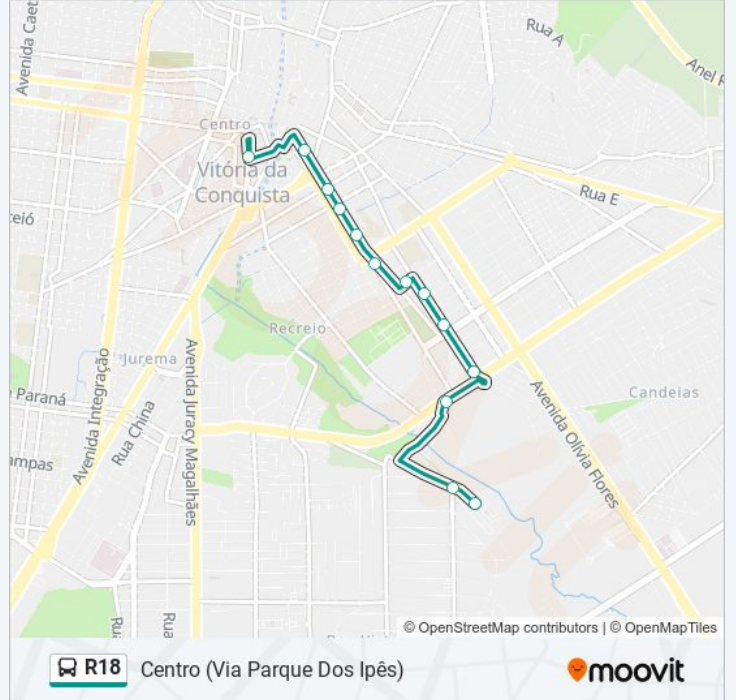

Avenida Manoel Beckman 86

Avenida Manoel Beckman 173-215

Via Local Dez F 22

Jk-52 (Ao Lado Da Escola Mosart Tanajura)

Rua Frei Tito 17

Rua Belchior Dias 24

Avenida Larissa Cavalcante 677

Perimetral 01

Praça Vítor Brito 9 | Ed. Padre Gilberto

Terminal

Sentido: Centro (Via Parque Dos Ipês)

13 pontos

[VER OS HORÁRIOS DA LINHA](#)

Rua Pedral 15

Avenida Dilson Bastos 286

Av. Luís Eduardo Magalhães 26

Rua Siqueira Campos 410 | Loteria Olympus

Rua Siqueira Campos 1-29 | Loja Oi

Terminal

Horários da linha de ônibus R18

Tabela de horários sentido Centro (Via Parque Dos Ipês)

domingo	Fora de Operação
segunda-feira	Fora de Operação
terça-feira	Fora de Operação
quarta-feira	Fora de Operação
quinta-feira	Fora de Operação
sexta-feira	Fora de Operação
sábado	13:25 - 21:25

Informações da linha de ônibus R18

Sentido: Centro (Via Parque Dos Ipês)

Paradas: 13

Duração da viagem: 30 min

Resumo da linha:

Os horários e os mapas do itinerário da linha de ônibus R18 estão disponíveis, no formato PDF offline, no site: moovitapp.com. Use o Moovit App e viaje de transporte público por Vitória da Conquista! Com o Moovit você poderá ver os horários em tempo real dos ônibus, trem e metrô, e receber direções passo a passo durante todo o percurso!