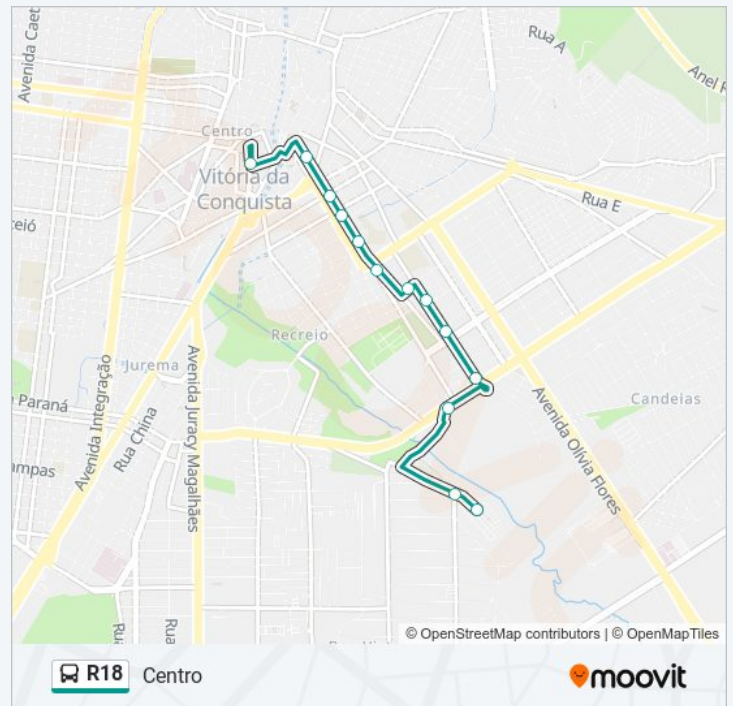

Avenida Manoel Beckman 86

Avenida Manoel Beckman 173-215

Via Local Dez F 22

Jk-52 (Ao Lado Da Escola Mosart Tanajura)

Rua Frei Tito 17

Rua Belchior Dias 24

Avenida Larissa Cavalcante 677

Perimetral 01

Sentido: Centro

Paradas: 13

Duração da viagem: 30 min

Resumo da linha:

Rua Siqueira Campos 410 | Loteria Olympus

Rua Siqueira Campos 1-29 | Loja Oi

Terminal

Sentido: Centro (Via Ftc)

21 pontos

[VER OS HORÁRIOS DA LINHA](#)

Avenida Manoel Beckman 86

Avenida Manoel Beckman 41

Avenida Manoel Beckman 03

Via Local 02a 9

7ª Avenida Boa Vista 100

Av. Juracy Magalhães 262 | Farmagroup

Av. Juracy Magalhães 2890 | Shopping Conquista Sul

Av. Juracy Magalhães 2855-2905 | Antigo Senai

Av. Juracy Magalhães 2199 | Cimentos Gerdau

Av. Juracy Magalhães 206 | Ibis Hotel

Jm-24 (Em Frente Ao Jbruno)