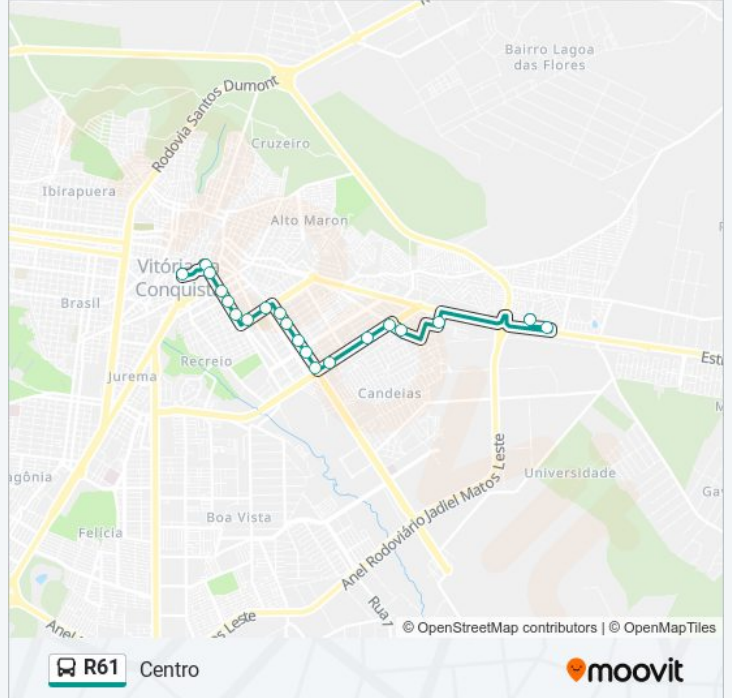

Use o aplicativo do Moovit para encontrar a estação de ônibus da linha R61 mais perto de você e descubra quando chegará a próxima linha de ônibus R61.

Sentido: Centro

20 pontos

[VER OS HORÁRIOS DA LINHA](#)

Av. Rosa Cruz 135 | Apae

Av. Siqueira Campos 801 | Colégio Normal

Praca Gil Moreira 546 | Portal Das Arvores

Rua Siqueira Campos 410 | Loteria Olympus

Rua Siqueira Campos 1-29 | Loja Oi

Av. Siqueira Campos - Saruê

Informações da linha de ônibus R61

Sentido: Centro

Paradas: 20

Duração da viagem: 41 min

Resumo da linha:

Sentido: Centro (Via Outeiro)

20 pontos

[VER OS HORÁRIOS DA LINHA](#)

Rua Contorno 47

Av. Pres. Vargas 2969-2871 - Universidade

Rua G 1518

Avenida Paulo Filadélfio Da Barra 1565-1687

Avenida Paulo Filadelfo 1455

Av. Luís Eduardo Magalhães 3130-3390 | Fainor

Av. Luís Eduardo Magalhães 2599-2717