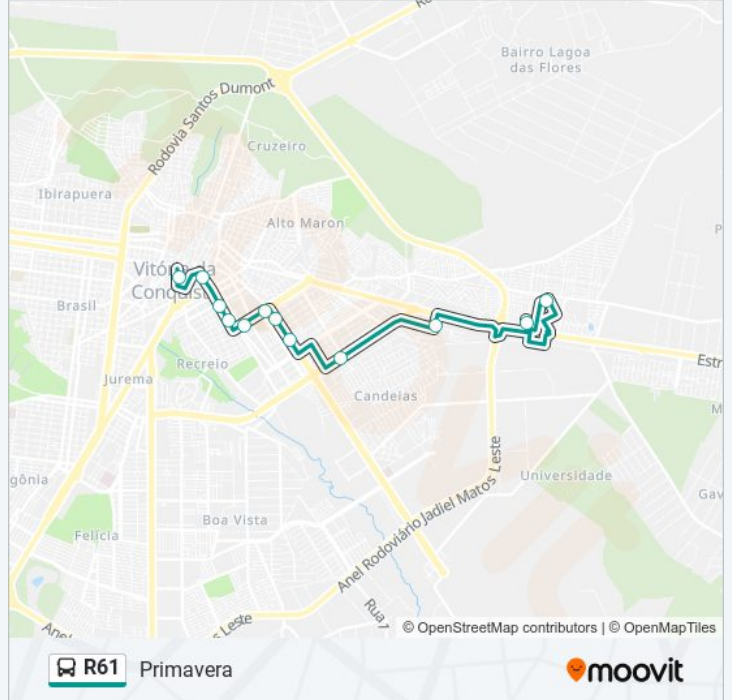

12 pontos

[VER OS HORÁRIOS DA LINHA](#)

Estação Herzem Gusmão

Praça Estevão Santos | Fórum João Mangabeira

Av. Vivaldo Mendes Ferraz 423 | Praça Do Gil

Av. Vivaldo Mendes Ferraz 755a | Após Posto

Av. Rosa Cruz 2117-2209 | Hiper

Av. Rosa Cruz 1859-1987 | Unidos Seminovos

Av. Olívia Flores 2203 | Picanha Na Brasa

Av. Olívia Flôres 136 | Posto Policial

Av. Luís Eduardo Magalhães 2720-2774 | Sup. Santo Antônio

Rua G 1518

Rua M M Vitoria 25

Informações da linha de ônibus R61

Sentido: Primavera

Paradas: 12

Duração da viagem: 40 min

Resumo da linha:

Sentido: Primavera (Via Alphaville)

13 pontos

[VER OS HORÁRIOS DA LINHA](#)

- Estação Herzem Gusmão
- Praça Estevão Santos | Fórum João Mangabeira
- Av. Vivaldo Mendes Ferraz 423 | Praça Do Gil
- Av. Vivaldo Mendes Ferraz 755a | Após Posto
- Av. Rosa Cruz 2117-2209 | Hiper
- Av. Rosa Cruz 1859-1987 | Unidos Seminovos
- Av. Olívia Flores 2203 | Picanha Na Brasa
- Av. Olívia Flôres 136 | Posto Policial
- Av. Luís Eduardo Magalhães 2720-2774 | Sup. Santo Antônio
- Rua G 1518
- Estrada Velha Da Barra 800
- Alphaville I E II
- Rua Contorno 47