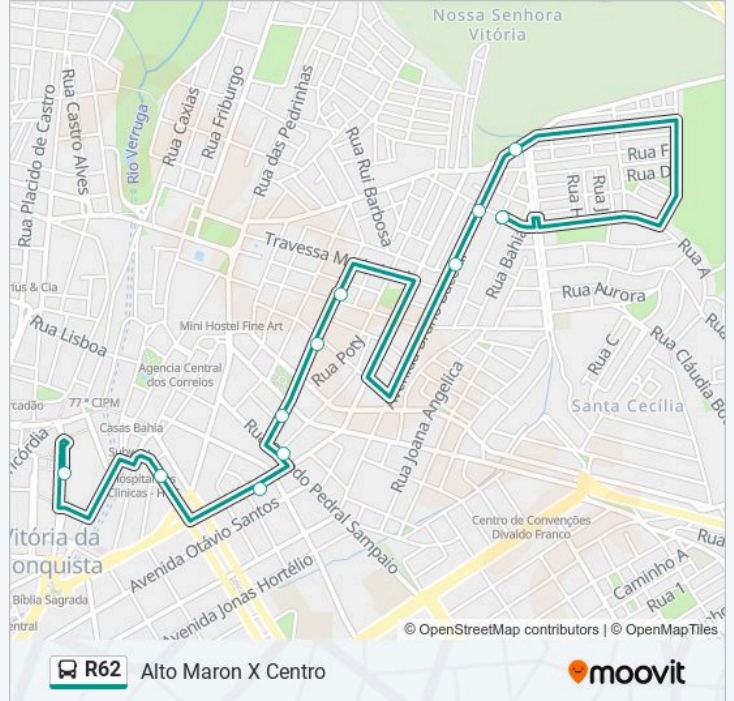

### Sentido: Alto Maron X Centro

11 pontos

[VER OS HORÁRIOS DA LINHA](#)

Estação Herzem Gusmão

Praça Estevão Santos | Fórum João Mangabeira

Avenida São Geraldo 254-320 - Recreio

Rua Dez De Novembro 57-103

Rua Floriano Peixoto 118 - Alto Maron

R. João Miguel Lourenço 329 - Alto Maron

Rua João Miguel Lourenço 615 - Alto Maron

Tv. Bruno Bacelar 958 - Alto Maron

Tv. Bruno Bacelar 1208 - Alto Maron

Rua Da Corrente 97

Rua Edgar Celino 28a Alto Maron Vitória Da  
Conquista - Bahia 45000-000 Brasil

### Informações da linha de ônibus R62

**Sentido:** Alto Maron X Centro

**Paradas:** 11

**Duração da viagem:** 26 min

**Resumo da linha:**

### Sentido: Centro X Alto Maron

9 pontos

[VER OS HORÁRIOS DA LINHA](#)

Rua Edgar Celino 28a Alto Maron Vitória Da Conquista - Bahia 45000-000 Brasil

Rua Eduardo Daltro 783 Vitória Da Conquista

Rua Ana Nery 138