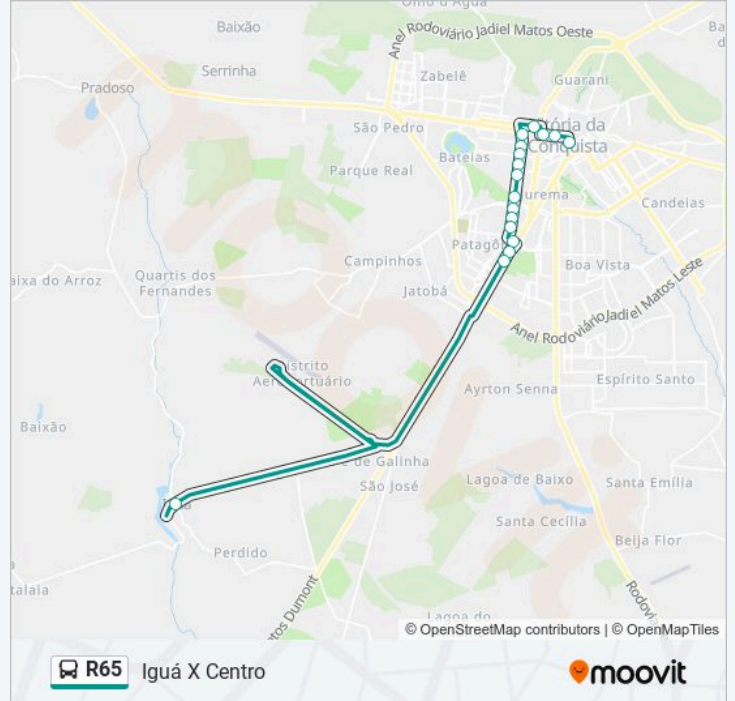

Avenida Frei Benjamim 755 - Patagônia

Av. Frei Benjamin 501-453 - Patagônia

Av. Frei Benjamim 362 - Patagônia

Av. Imborés - Bairro Brasil

Rod. Santos Dumont 810 - Jurema

Rod. Santos Dumont 31-4 - Jurema

Rua Nova 50 Vitória Da Conquista - Bahia 45000-000 Brasil

Horários da linha de ônibus R65

Tabela de horários sentido Iguaçu X Centro

domingo	05:40 - 10:45
segunda-feira	05:40 - 10:45
terça-feira	05:40 - 10:45
quarta-feira	05:40 - 10:45
quinta-feira	05:40 - 10:45
sexta-feira	05:40 - 10:45
sábado	05:40 - 12:45

Informações da linha de ônibus R65

Sentido: Iguaçu X Centro

Paradas: 17

Duração da viagem: 50 min

Resumo da linha:

Sentido: Iguá X Centro Via Aeroporto

17 pontos

[VER OS HORÁRIOS DA LINHA](#)

Av. Frei Benjamim 362 - Patagônia

Av. Imborés - Bairro Brasil

Rod. Santos Dumont 810 - Jurema

Rod. Santos Dumont 31-4 - Jurema

Rua Nova 50 Vitória Da Conquista - Bahia 45000-000 Brasil

Horários da linha de ônibus R65