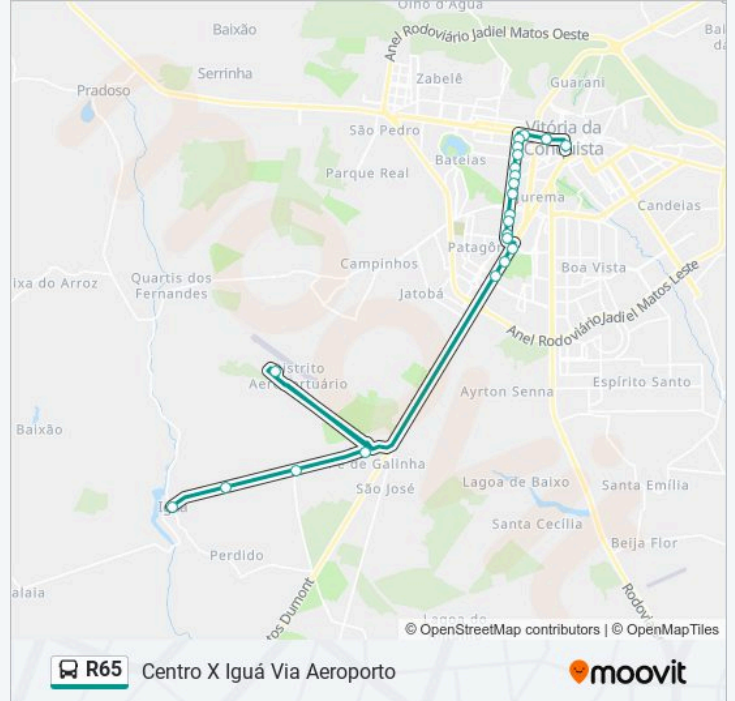

[VER OS HORÁRIOS DA LINHA](#)

Rua Nova 50 Vitória Da Conquista - Bahia 45000-000 Brasil

Pé De Galinha 3

Pé De Galinha 2

Pé De Galinha 1

Aeroporto Glauber Rocha

Rod. Santos Dumont 31 - Jurema

Av. Pres. Dutra - Jurema

Sentido: Centro X Iguá Via Aeroporto

Paradas: 22

Duração da viagem: 60 min

Resumo da linha:

Av. Frei Benjamin 2776 | Próximo Ao Celeiro Bar

Av. Brumado 337 | Feirinha

Av. Régis Pachêco 422-472 | Praça Do Café

Estação Herzem Gusmão

Sentido: Iguaçu X Centro

17 pontos

[VER OS HORÁRIOS DA LINHA](#)

Estação Herzem Gusmão

Av. Régis Pachêco 482-564 | Igreja Da Graça

Av. Régis Pachêco 832-884 | Col. Anísio Teixeira

Av. Maranhão 126 | C. Amorim

Av. Frei Benjamim 362 - Patagônia

Av. Imborés - Bairro Brasil

Rod. Santos Dumont 810 - Jurema

Rod. Santos Dumont 31-4 - Jurema

Rua Nova 50 Vitória Da Conquista - Bahia 45000-000 Brasil

Horários da linha de ônibus R65