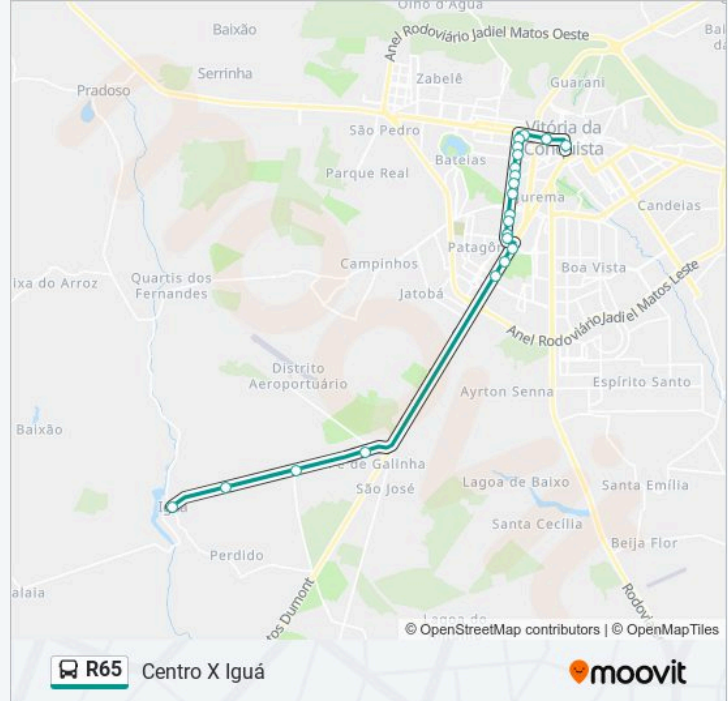

Use o aplicativo do Moovit para encontrar a estação de ônibus da linha R65 mais perto de você e descubra quando chegará a próxima linha de ônibus R65.

Sentido: Centro X Iguá

21 pontos

[VER OS HORÁRIOS DA LINHA](#)

Rua Nova 50 Vitória Da Conquista - Bahia 45000-000 Brasil

Pé De Galinha 3

Pé De Galinha 2

Pé De Galinha 1

Rod. Santos Dumont 31 - Jurema

Av. Pres. Dutra - Jurema

Av. Pres. Dutra - Jurema

Av. Frei Benjamin 58a - Patagônia

Informações da linha de ônibus R65

Sentido: Centro X Iguá

Paradas: 21

Duração da viagem: 60 min

Resumo da linha:

Estação Herzem Gusmão

Sentido: Centro X Iguá Via Aeroporto

22 pontos

[VER OS HORÁRIOS DA LINHA](#)

Rua Nova 50 Vitória Da Conquista - Bahia 45000-000 Brasil

Pé De Galinha 3

Pé De Galinha 2

Pé De Galinha 1

Aeroporto Glauber Rocha

Rod. Santos Dumont 31 - Jurema

Av. Pres. Dutra - Jurema