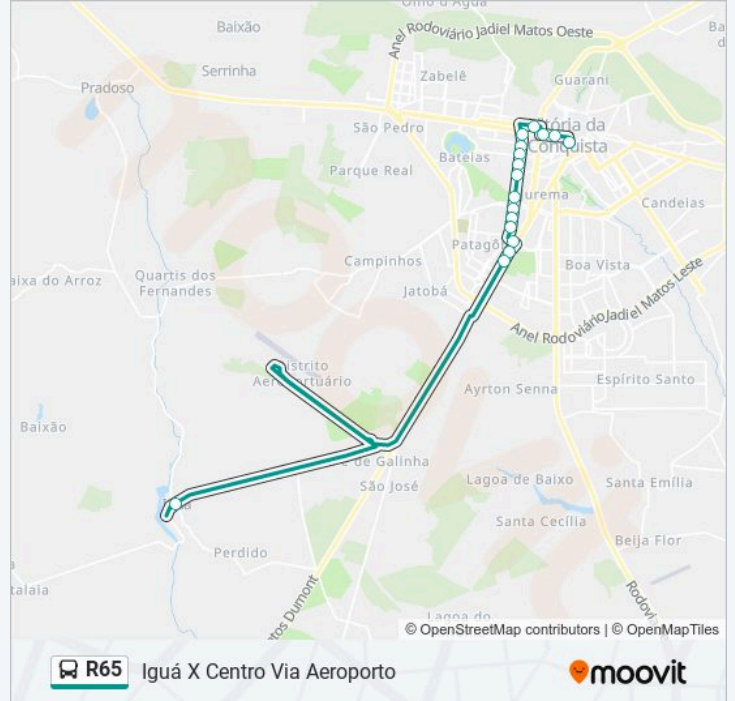

Use o aplicativo do Moovit para encontrar a estação de ônibus da linha R65 mais perto de você e descubra quando chegará a próxima linha de ônibus R65.

Sentido: Centro X Iguá

21 pontos

[VER OS HORÁRIOS DA LINHA](#)

Av. Frei Benjamim 362 - Patagônia

Av. Imborés - Bairro Brasil

Rod. Santos Dumont 810 - Jurema

Rod. Santos Dumont 31-4 - Jurema

Rua Nova 50 Vitória Da Conquista - Bahia 45000-000 Brasil

Horários da linha de ônibus R65

Tabela de horários sentido Iguá X Centro Via Aeroporto

domingo	07:30 - 18:30
segunda-feira	07:30 - 18:30
terça-feira	07:30 - 18:30
quarta-feira	07:30 - 18:30
quinta-feira	07:30 - 18:30
sexta-feira	07:30 - 18:30
sábado	07:30 - 18:30

Informações da linha de ônibus R65

Sentido: Iguá X Centro Via Aeroporto

Paradas: 17

Duração da viagem: 60 min

Resumo da linha:

Os horários e os mapas do itinerário da linha de ônibus R65 estão disponíveis, no formato PDF offline, no site: moovitapp.com. Use o Moovit App e viaje de transporte público por Vitória da Conquista! Com o Moovit você poderá ver os horários em tempo real dos ônibus, trem e metrô, e receber direções passo a passo durante todo o percurso!