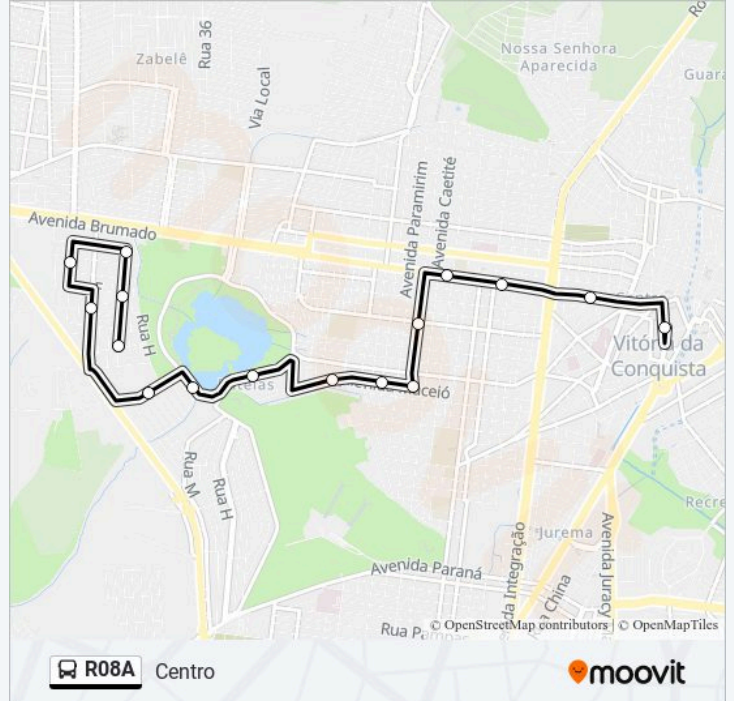

Sentido: Centro

16 pontos

[VER OS HORÁRIOS DA LINHA](#)

Rua T Lot T Remanso 6

Rua T 19

Rua T 2

Rua Auxencio Dias De Oliveira 8

Avenida A 9

Rua I 10

Avenida Lagoa Das Bateias 1940

Avenida Lagoa Das Bateias 09

Acesso Oito 233-237

Avenida Lapa 2120

Avenida Maceió 849

Avenida Serrinha 2544

Av. Brumado 656-742 | Nei Madeireira

Av. Brumado 337 | Feirinha

Av. Régis Pachêco 422-472 | Praça Do Café

Estação Herzem Gusmão

Horários da linha de ônibus R08A

Tabela de horários sentido Centro

domingo	Fora de Operação
segunda-feira	05:45 - 19:23
terça-feira	05:45 - 19:23
quarta-feira	05:45 - 19:23
quinta-feira	05:45 - 19:23
sexta-feira	05:45 - 19:23
sábado	Fora de Operação

Informações da linha de ônibus R08A**Sentido:** Centro**Paradas:** 16**Duração da viagem:** 30 min**Resumo da linha:**

Sentido: Remanso

13 pontos

[VER OS HORÁRIOS DA LINHA](#)

Estação Herzem Gusmão

Av. Régis Pachêco 482-564 | Igreja Da Graça