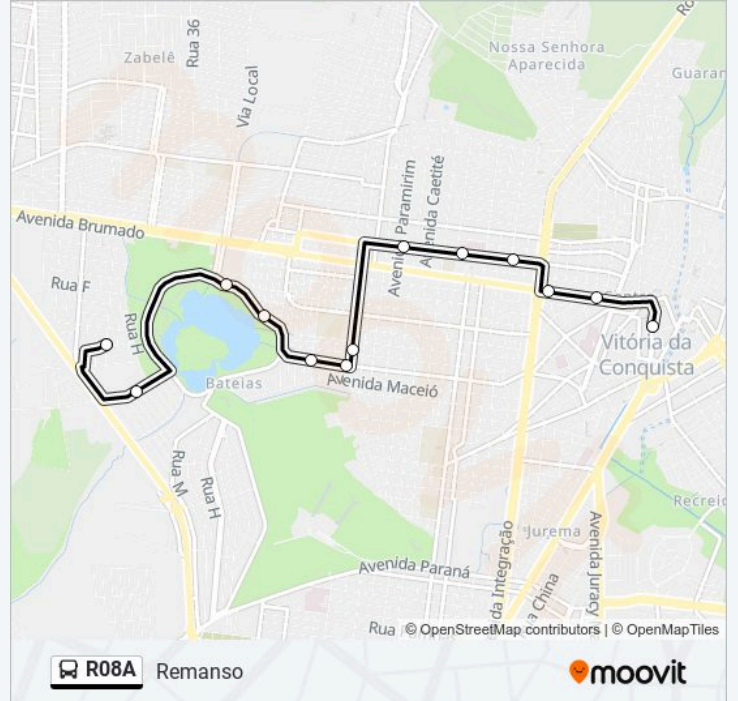

R08A

Centro

Use O App

A linha de ônibus R08A | (Centro) tem 2 itinerários.

(1) Centro: 05:45 - 19:23(2) Remanso: 06:12 - 19:50

Use o aplicativo do Moovit para encontrar a estação de ônibus da linha R08A mais perto de você e descubra quando chegará a próxima linha de ônibus R08A.

Sentido: Centro

16 pontos

[VER OS HORÁRIOS DA LINHA](#)

Rua T Lot T Remanso 6

Rua T 19

Rua T 2

Rua Auxencio Dias De Oliveira 8

Avenida A 9

Rua Quatorze 18

Rua Sem Denominacao 40

Rua I 10

Rua T Lot T Remanso 6

Horários da linha de ônibus R08A

Tabela de horários sentido Remanso

domingo	Fora de Operação
segunda-feira	06:12 - 19:50
terça-feira	06:12 - 19:50
quarta-feira	06:12 - 19:50
quinta-feira	06:12 - 19:50
sexta-feira	06:12 - 19:50
sábado	Fora de Operação

Informações da linha de ônibus R08A

Sentido: Remanso

Paradas: 13

Duração da viagem: 30 min

Resumo da linha:

Os horrios e os mapas do itinerrio da linha de nibus R08A esto disponveis, no formato PDF offline, no site: moovitapp.com. Use o Moovit App e viaje de transporte pblico por Vitria da Conquista! Com o Moovit voc poder ver os horrios em tempo real dos nibus, trem e metr, e receber direes passo a passo durante todo o percurso!