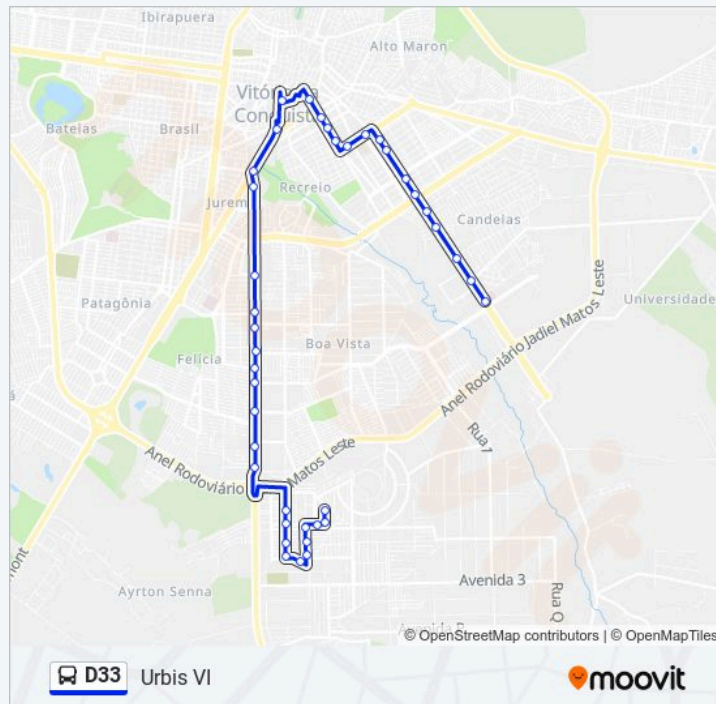

## Informações da linha de ônibus D33

**Sentido:** Urbis VI

**Paradas:** 39

**Duração da viagem:** 55 min

**Resumo da linha:**

Rua A 2367-2417

Rua C 40

Rua F 259-389