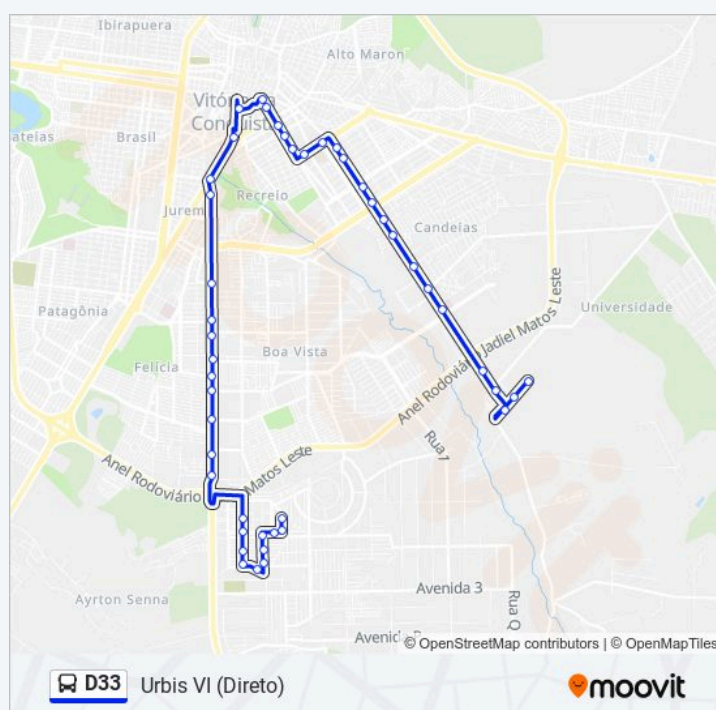

Praca Gil Moreira 546 | Portal Das Arvores

Rua Siqueira Campos 410 | Loteria Olympus

Rua Siqueira Campos 1-29 | Loja Oi

Av. Siqueira Campos - Saruê

Estação Herzem Gusmão

Av. Bartolomeu De Gusmão | Praça Vitor Brito

### Horários da linha de ônibus D33

Tabela de horários sentido Urbis VI (Direto)

domingo	Fora de Operação
segunda-feira	06:22 - 23:03
terça-feira	06:22 - 23:03
quarta-feira	06:22 - 23:03
quinta-feira	06:22 - 23:03
sexta-feira	06:22 - 23:03
sábado	06:21 - 19:17

### Informações da linha de ônibus D33

**Sentido:** Urbis VI (Direto)

**Paradas:** 45

**Duração da viagem:** 68 min

**Resumo da linha:**

Av. Bartolomeu De Gusmão 480 | Ambulatório Samur

Av. Juracy Magalhães 196-244 | Gancho