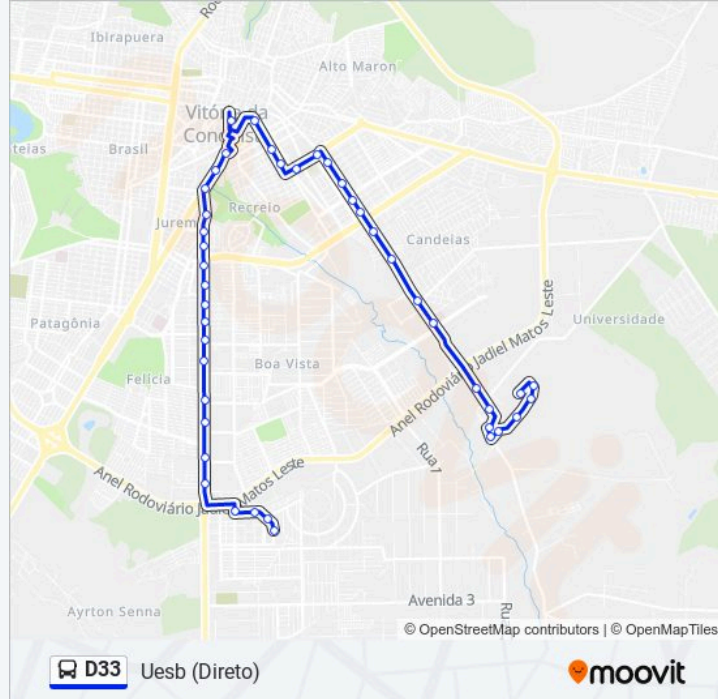

Av. Olívia Flores 2203 | Picanha Na Brasa

Av. Olívia Flôres 136 | Posto Policial

Av. Olívia Flores 686 | Rondelli

Av. Olívia Flôres 954

Av. Olívia Flores 12 | Igreja

Av. Olívia Flores. 1500 | Após O Tre

Av. Olívia Flôres 3900 | Boulevard Shopping

Av. Olívia Flôres 4036-4090 | Cemae

Av. Olívia Flores 137 | Senai Sesi Iel

Av. Olívia Flôres 5394-5470 | Após Justiça Federal

Av. Edmundo Silveira Flores 27-43 | Vila Espanha

Estrada Bem Querer 2655 | Acesso A Uesb

Uesb 01 - Próximo Ao Cap

Uesb 02 - Museu Pedagógico | Cetep

Uesb 03 - Mód. Pedagogia | Restaurante

Uesb 04 - Próximo A Meteorologia

Uesb 05 | Terminal - Mód. I E II

## Sentido: Uesb (Fainor)

49 pontos

[VER OS HORÁRIOS DA LINHA](#)

Ponto Final - Urbis VI

Rua Trinta 60

Rua A 105

Avenida Laura Nunes 23

Av. Juracy Magalhães 2970 | Katraca