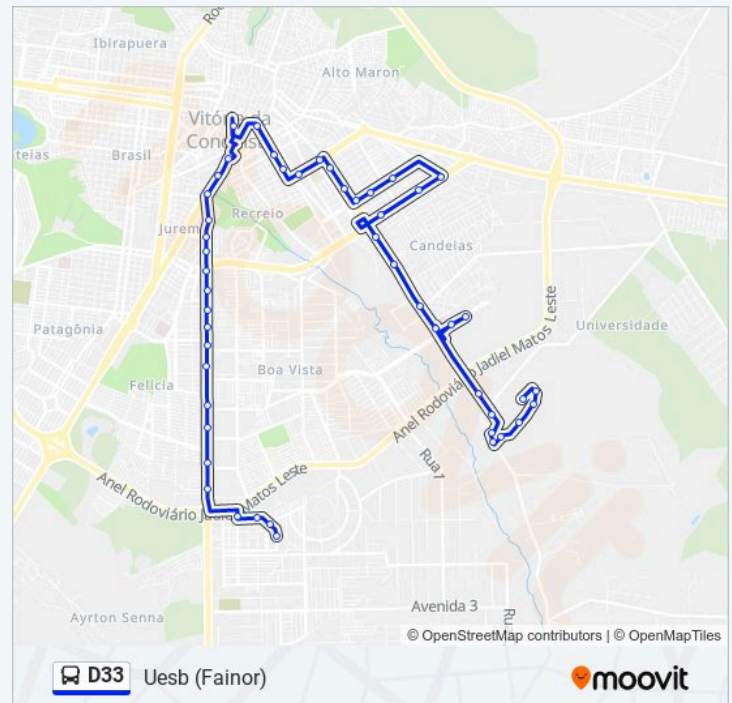

## Informações da linha de ônibus D33

**Sentido:** Uesb (Fainor)

**Paradas:** 49

**Duração da viagem:** 76 min

**Resumo da linha:**

Av. Olívia Flôres 136 | Posto Policial

Avenida Brasil | Drogasil

Av. Brasil - Candeias