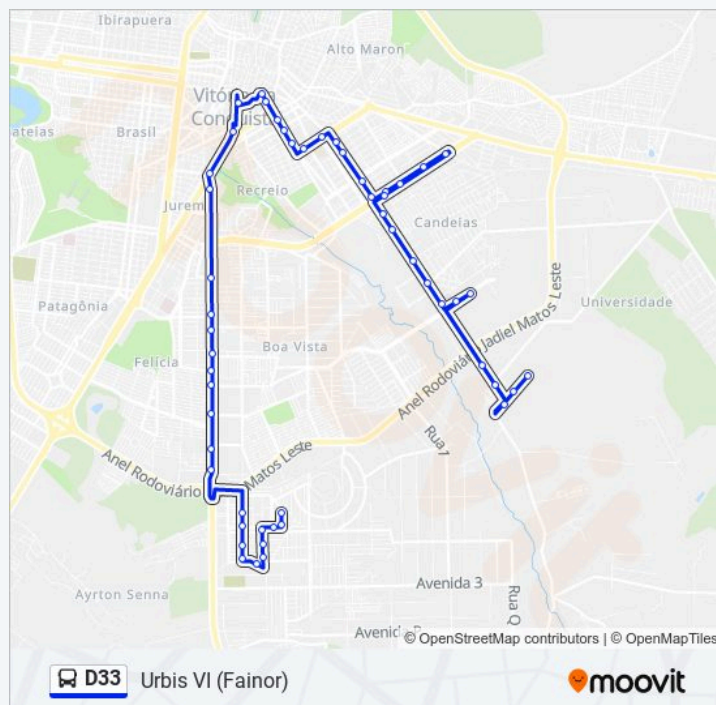

Rua Siqueira Campos 1-29 | Loja Oi

Av. Siqueira Campos - Saruê

Estação Herzem Gusmão

Av. Bartolomeu De Gusmão | Praça Vitor Brito

Av. Bartolomeu De Gusmão 480 | Ambulatório Samur

Av. Juracy Magalhães 196-244 | Gancho

Av. Juracy Magalhães 435 | Uro

Av. Juracy Magalhães 1677 | Atlântico Transportes

sábado

Fora de Operação

### Informações da linha de ônibus D33

**Sentido:** Urbis VI (Fainor)

**Paradas:** 52

**Duração da viagem:** 68 min

**Resumo da linha:**

Av. Juracy Magalhães 2008 - Felicia

Ávenida Juracy Magalhães 2332 Vitória Da  
Conquista - Bahia 45055-235 Brasil