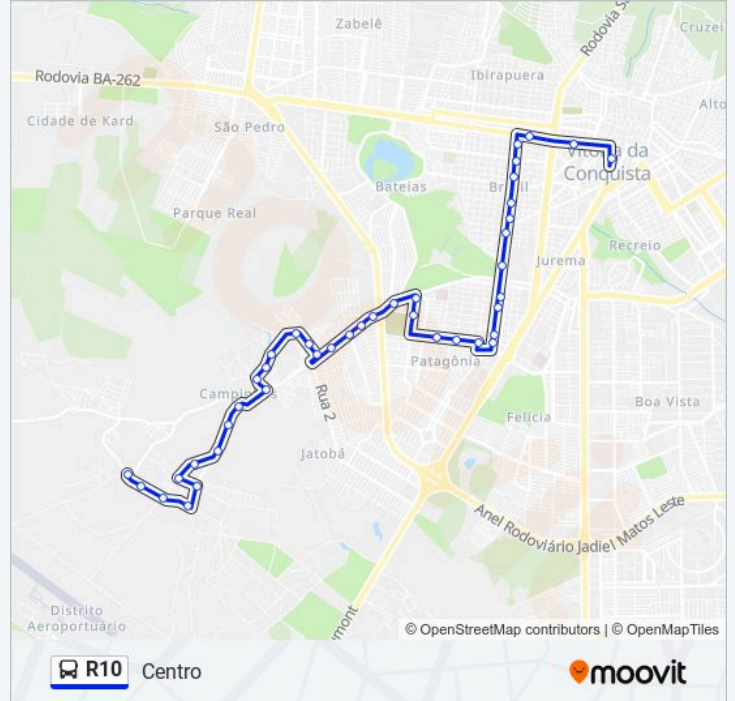

Rua Brasília 1287-1451

Rua Brasília 795-889

Rua Brasília 434

Av. Frei Benjamin 58a - Patagônia

Igreja Dos Mormons - Av. Frei Benjamin

Av. Frei Benjamin - Paroquia Nossa Senhora

Rua Rio Grande Do Sul 362

Av. Frei Benjamin 52 - Bairro Brasil

Av. Frei Benjamim 1550 - Brasil

Av. Frei Benjamim - Centro Integrado

Av. Frei Benjamim - Matrix Academia

Av. Frei Benjamim - Caixa Econômica

Av. Frei Benjamim 2556 | Clinica Corf

Av. Frei Benjamin 2776 | Próximo Ao Celeiro Bar

Av. Brumado 337 | Feirinha

Av. Régis Pachêco 422-472 | Praça Do Café

Estação Herzem Gusmão

### Sentido: Simão

24 pontos

[VER OS HORÁRIOS DA LINHA](#)

Estação Herzem Gusmão

Av. Régis Pachêco 482-564 | Igreja Da Graça

Av. Régis Pachêco 832-884 | Col. Anísio Teixeira

Av. Maranhão 126 | C. Amorim

Av. Maranhão 316-464 | Afrânio Peixoto