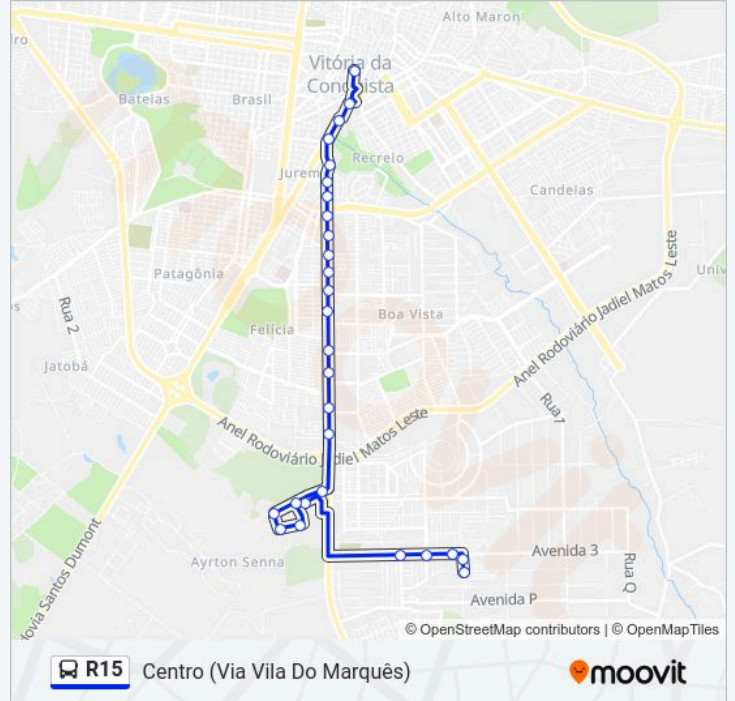

Informações da linha de ônibus R15

Sentido: Centro (Via Vila Do Marquês)

Paradas: 28

Duração da viagem: 41 min

Resumo da linha:

Av. Juracy Magalhães 206 | Ibis Hotel

Jm-24 (Em Frente Ao Jbruno)

Av. Juracy Magalhães 1292 | Próximo Ao Kart

Av. Juracy Magalhães 940 | Mix

Av. Juracy Magalhães 720 | Após Superlar

Av. Juracy Magalhães 108 | Res. Princesa De Gales

Av. Juracy Magalhães 384 | Conquistão Lanches

Av. Juracy Magalhães 34 | Sec. Desenvolvimento Social

Av. Bartolomeu De Gusmão 342

Av. Bartolomeu De Gusmão 767 | Isafer

Praça Vítor Brito 9 | Ed. Padre Gilberto

Estação Herzem Gusmão

Sentido: Vila Elisa (Direto)

28 pontos

[VER OS HORÁRIOS DA LINHA](#)

Estação Herzem Gusmão

Av. Bartolomeu De Gusmão | Praça Vitor Brito

Av. Bartolomeu De Gusmão 480 | Ambulatório Samur

Av. Juracy Magalhães 196-244 | Gancho

Av. Juracy Magalhães 435 | Uro

Jm-08 (Em Frente Ao Rest. Bom Do Bom)

Av. Juracy Magalhães 1677 | Atlântico Transportes