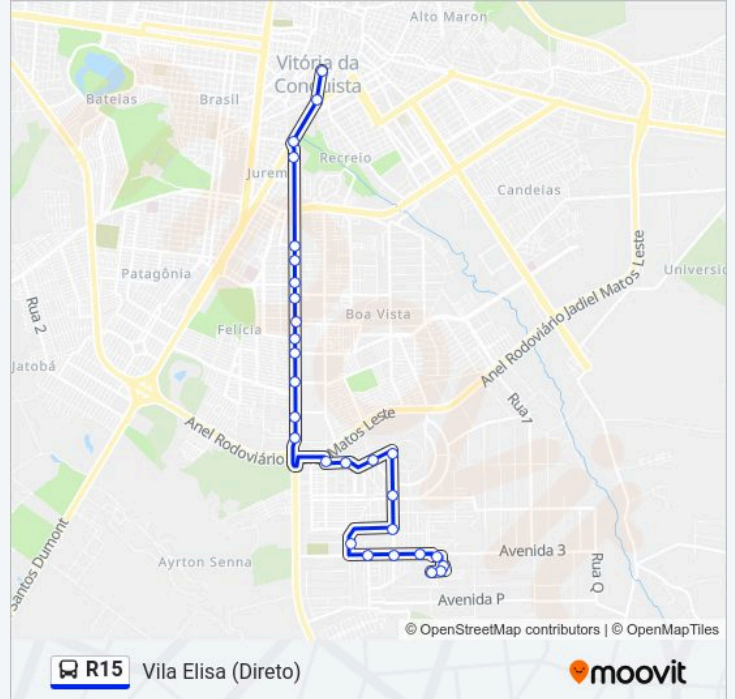

Informações da linha de ônibus R15

Sentido: Vila Elisa (Direto)

Paradas: 28

Duração da viagem: 44 min

Resumo da linha:

Av. Juracy Magalhães 2980 | Hotel Katraca Palace

Avenida Laura Nunes 23

Rua A 105

Avenida G 720-782

Avenida José Machado Costa 25

Avenida José Machado Costa 833-865

Avenida José Machado Costa 207

Rua A 2815-3009

Avenida C 8242-8420

Avenida C 37

Avenida C 13a

Rua Vinte E Oito 855

Avenida N 92

Avenida N 88

Avenida N 74

Sentido: Vila Elisa (Via Assentamento)

29 pontos

[VER OS HORÁRIOS DA LINHA](#)

Estação Herzem Gusmão