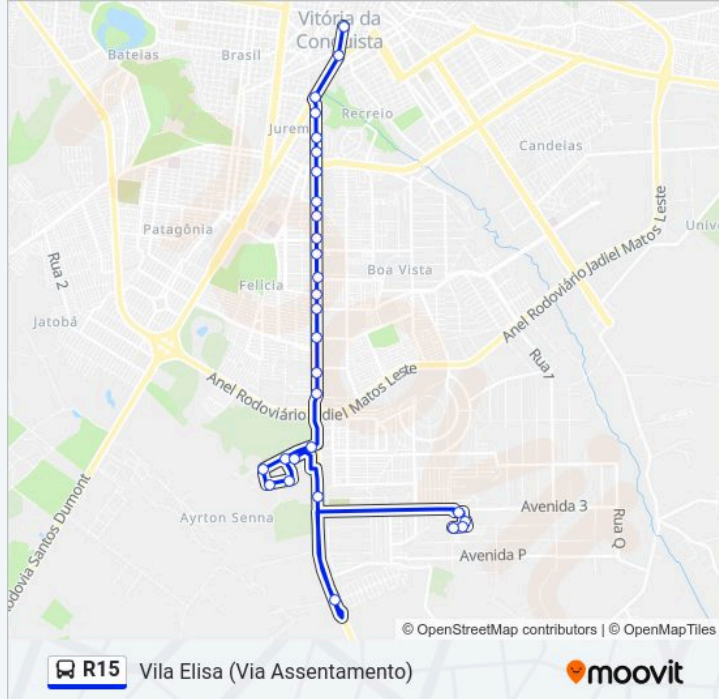

R15

-

Use O App

A linha de ônibus R15 | (-) tem 6 itinerários.

(1) -: 13:53(2) Centro (Via Conq. Vi): 06:17 - 22:29(3) Centro (Via Vila Do Marquês): 05:29 - 21:36(4) Vila Elisa (Direto): 05:46 - 23:08(5) Vila Elisa (Via Assentamento): 06:10 - 17:22(6) Vila Elisa (Via Vila Do Marquês): 07:46 - 19:46

Rua Radial Norte A 656

Rua Radial Norte C 780

Avenida C 397

Rua Radial Norte B 16

Avenida Juracy Magalhães 5663-5823

Br-415 7476

Rua Vinte E Oito 855

Avenida N 92

Avenida N 88

Avenida N 74

Sentido: Vila Elisa (Via Vila Do Marquês)

25 pontos

[VER OS HORÁRIOS DA LINHA](#)

Estação Herzem Gusmão

Av. Bartolomeu De Gusmão | Praça Vitor Brito

Av. Bartolomeu De Gusmão 480 | Ambulatório Samur

Av. Juracy Magalhães 196-244 | Gancho

Av. Juracy Magalhães 435 | Uro

Jm-08 (Em Frente Ao Rest. Bom Do Bom)

Av. Juracy Magalhães 1677 | Atlântico Transportes

Av. Juracy Magalhães 2008 - Felícia

Horários da linha de ônibus R15