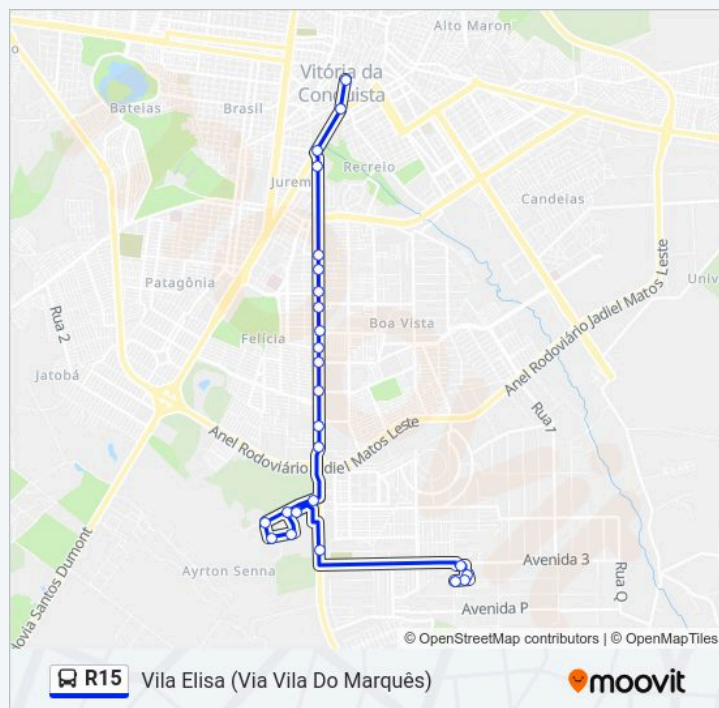

Use o aplicativo do Moovit para encontrar a estação de ônibus da linha R15 mais perto de você e descubra quando chegará a próxima linha de ônibus R15.

Sentido: -

2 pontos

[VER OS HORÁRIOS DA LINHA](#)

Avenida N 74

Av. Juracy Magalhães 196-244 | Gancho

Av. Juracy Magalhães 435 | Uro

Jm-08 (Em Frente Ao Rest. Bom Do Bom)

Av. Juracy Magalhães 1677 | Atlântico Transportes

Av. Juracy Magalhães 2008 - Felícia

Horários da linha de ônibus R15

Avenida C 397

Rua Radial Norte B 16

Avenida Juracy Magalhães 5663-5823

Rua Vinte E Oito 855

Avenida N 92

Avenida N 88

Avenida N 74

Duração da viagem: 40 min
Resumo da linha:

Os horários e os mapas do itinerário da linha de ônibus R15 estão disponíveis, no formato PDF offline, no site: moovitapp.com. Use o Moovit App e viaje de transporte público por Vitória da Conquista! Com o Moovit você poderá ver os horários em tempo real dos ônibus, trem e metrô, e receber direções passo a passo durante todo o percurso!