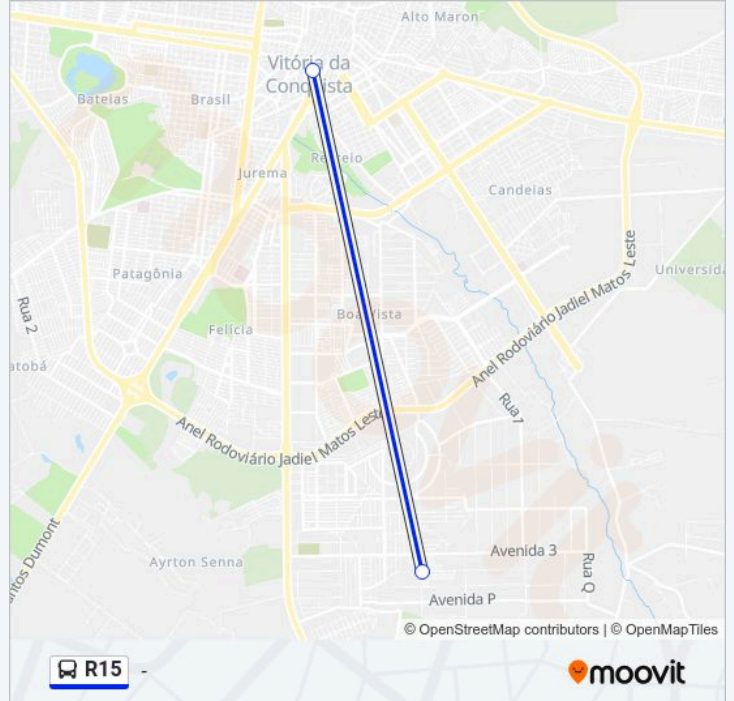

R15

-

Use O App

A linha de ônibus R15 | (-) tem 6 itinerários.

(1) -: 13:53(2) Centro (Via Conq. Vi): 06:17 - 22:29(3) Centro (Via Vila Do Marquês): 05:29 - 21:36(4) Vila Elisa (Direto): 05:46 - 23:08(5) Vila Elisa (Via Assentamento): 06:10 - 17:22(6) Vila Elisa (Via Vila Do Marquês): 07:46 - 19:46

Use o aplicativo do Moovit para encontrar a estação de ônibus da linha R15 mais perto de você e descubra quando chegará a próxima linha de ônibus R15.

Sentido: -

2 pontos

[VER OS HORÁRIOS DA LINHA](#)

Avenida N 74

Informações da linha de ônibus R15**Sentido: -****Paradas: 2****Duração da viagem: 37 min****Resumo da linha:**

Sentido: Centro (Via Conq. Vi)

29 pontos

[VER OS HORÁRIOS DA LINHA](#)

- Avenida N 74
- Avenida Dois 32
- Avenida C 13a
- Avenida C 37
- Avenida C 8242-8420
- Avenida José Machado Costa 207
- Avenida José Machado Costa 833-865
- Avenida José Machado Costa 25
- Avenida G 720-782
- Rua Trinta 60
- Rua A 105
- Avenida Laura Nunes 23
- Av. Juracy Magalhães 2970 | Katraca
- Av. Juracy Magalhães 262 | Farmagroup
- Av. Juracy Magalhães 2890 | Shopping Conquista Sul
- Av. Juracy Magalhães 2855-2905 | Antigo Senai
- Av. Juracy Magalhães 2199 | Cimentos Gerdau
- Av. Juracy Magalhães 206 | Ibis Hotel

Informações da linha de ônibus R15

Sentido: Centro (Via Conq. Vi)

Paradas: 29

Duração da viagem: 39 min

Resumo da linha:

Jm-24 (Em Frente Ao Jbruno)

Av. Juracy Magalhães 1292 | Próximo Ao Kart

Av. Juracy Magalhães 940 | Mix