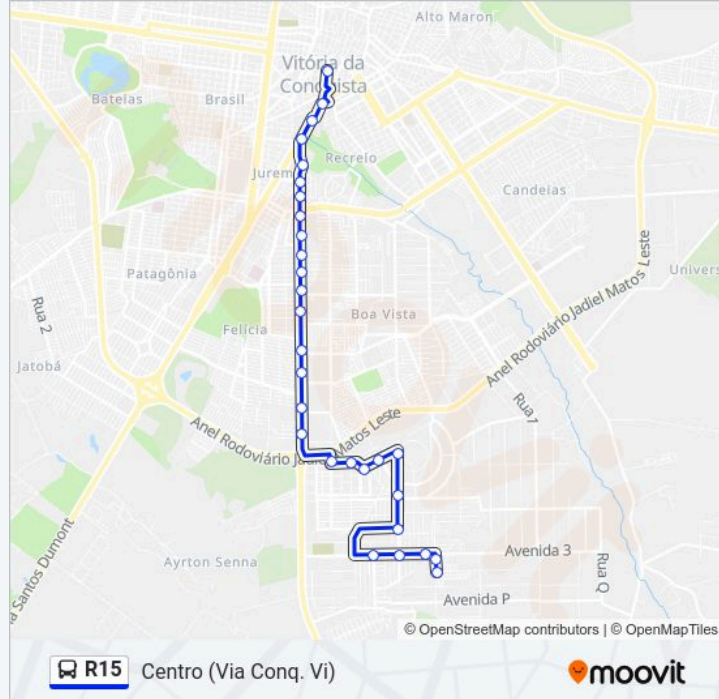

Informações da linha de ônibus R15

Sentido: Centro (Via Conq. Vi)

Paradas: 29

Duração da viagem: 39 min

Resumo da linha:

Jm-24 (Em Frente Ao Jbruno)

Av. Juracy Magalhães 1292 | Próximo Ao Kart

Av. Juracy Magalhães 940 | Mix

Av. Juracy Magalhães 720 | Após Superlar

Av. Juracy Magalhães 108 | Res. Princesa De Gales

Av. Juracy Magalhães 384 | Conquistão Lanches

Av. Juracy Magalhães 34 | Sec. Desenvolvimento Social

Av. Bartolomeu De Gusmão 342

Av. Bartolomeu De Gusmão 767 | Isafer

Praça Vítor Brito 9 | Ed. Padre Gilberto

Estação Herzem Gusmão

Sentido: Centro (Via Vila Do Marquês)

28 pontos

[VER OS HORÁRIOS DA LINHA](#)

Avenida N 74

Avenida Dois 32

Informações da linha de ônibus R15

Sentido: Centro (Via Vila Do Marquês)

Paradas: 28

Duração da viagem: 41 min

Resumo da linha:

Av. Juracy Magalhães 206 | Ibis Hotel

Jm-24 (Em Frente Ao Jbruno)

Av. Juracy Magalhães 1292 | Próximo Ao Kart