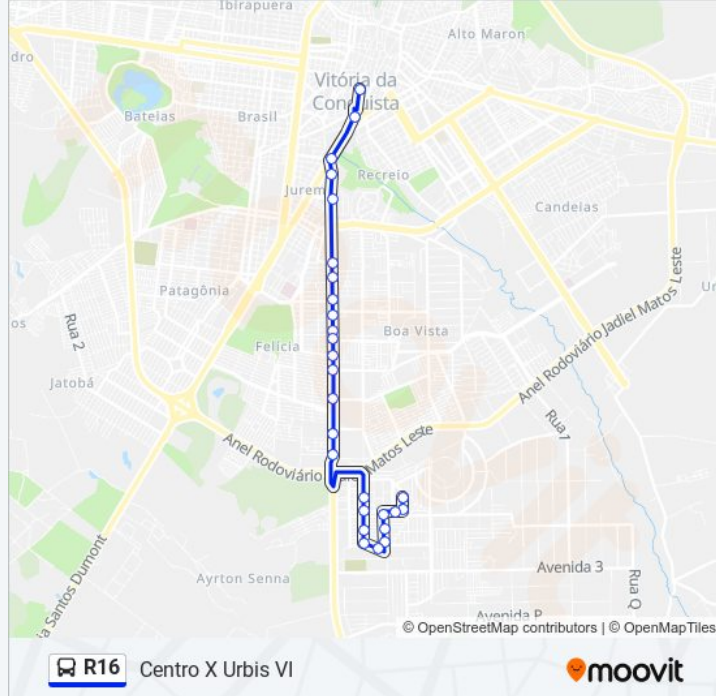

A linha de ônibus R16 | (Centro X Urbis VI) tem 2 itinerários.

(1) Centro X Urbis VI: 05:42 - 20:40(2) Urbis VI X Centro: 05:48 - 22:15

Use o aplicativo do Moovit para encontrar a estação de ônibus da linha R16 mais perto de você e descubra quando chegará a próxima linha de ônibus R16.

Informações da linha de ônibus R16

Sentido: Centro X Urbis VI

Paradas: 27

Duração da viagem: 32 min

Resumo da linha:

Ac-33 (Em Frente Ao Mercado Real)

Rua Tg Dezoito 33

Rua Tg Dezoito 15

Rua J 15

Rua A 2367-2417

Rua C 40

Rua F 259-389

Avenida A 39

Terminal Urbis VI

Sentido: Urbis VI X Centro

20 pontos

[VER OS HORÁRIOS DA LINHA](#)

Terminal Urbis VI

Rua Trinta 60

Rua A 105

Avenida Laura Nunes 23

Av. Juracy Magalhães 2970 | Katraca

Av. Juracy Magalhães 262 | Farmagroup

Av. Juracy Magalhães 2890 | Shopping Conquista Sul