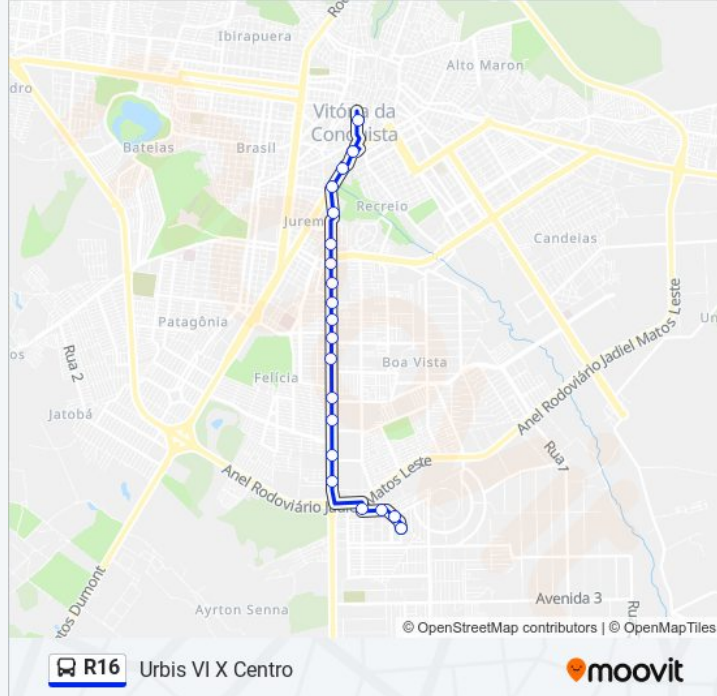

A linha de ônibus R16 | (Centro X Urbis VI) tem 2 itinerários.

(1) Centro X Urbis VI: 05:42 - 20:40(2) Urbis VI X Centro: 05:48 - 22:15

Use o aplicativo do Moovit para encontrar a estação de ônibus da linha R16 mais perto de você e descubra quando chegará a próxima linha de ônibus R16.

Rua J 15

Rua A 2367-2417

Rua C 40

Rua F 259-389

Avenida A 39

Terminal Urbis VI

Sentido: Urbis VI X Centro

20 pontos

Informações da linha de ônibus R16

Sentido: Urbis VI X Centro

Paradas: 20

Duração da viagem: 32 min

Resumo da linha:

Av. Bartolomeu De Gusmão 767 | Isافر

Praça Vítor Brito 9 | Ed. Padre Gilberto

Terminal

Os horários e os mapas do itinerário da linha de ônibus R16 estão disponíveis, no formato PDF offline, no site: moovitapp.com. Use o Moovit App e viaje de transporte público por Vitória da Conquista! Com o Moovit você poderá ver os horários em tempo real dos ônibus, trem e metrô, e receber direções passo a passo durante todo o percurso!