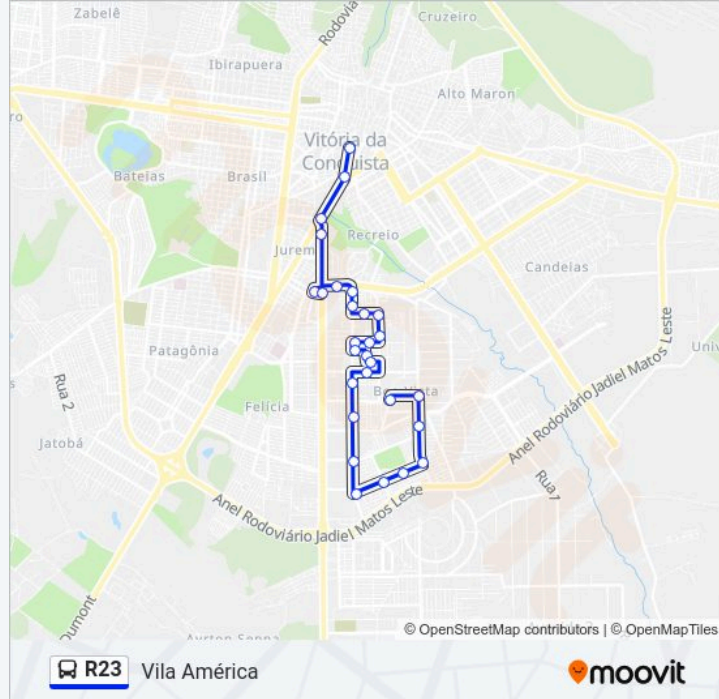

Informações da linha de ônibus R23

Sentido: Centro

Paradas: 33

Duração da viagem: 34 min

Resumo da linha:

Avenida Guanabara 769-815

Avenida Guanabara 610-746

Rua B 2-44

Informações da linha de ônibus R23

Sentido: Vila América

Paradas: 28

Duração da viagem: 34 min

Resumo da linha:

Rua B Lot Conquistense 170

Rua G 201

Avenida Serrano 561-707

Avenida Laura Nunes 1884-2078

Avenida Central 1743

Avenida Laura Nunes 983-1273

Avenida Manoel Beckman 03

Avenida Manoel Beckman 86

Avenida Manoel Beckman 173-215

Via Local Dez F 22

Rua Frei Tito 17

Avenida Gilenilda Alves 1373

Avenida Contorno Guanabara 230

Os horários e os mapas do itinerário da linha de ônibus R23 estão disponíveis, no formato PDF offline, no site: moovitapp.com. Use o Moovit App e viaje de transporte público por Vitória da Conquista! Com o Moovit você poderá ver os horários em tempo real dos ônibus, trem e metrô, e receber direções passo a passo durante todo o percurso!