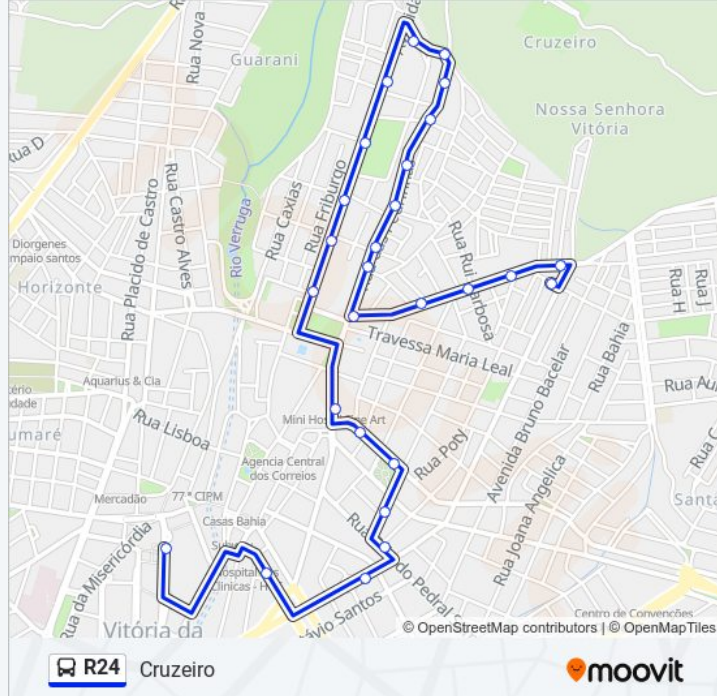

R. Afonso Pena 112 - Cruzeiro Vitória Da Conquista - Ba Brasil

R. Afonso Pena B 103 - Cruzeiro Vitória Da Conquista - Ba 45003-280 Brasil

Tv. Bonfim 336-534 - Cruzeiro Vitória Da Conquista - Ba 45003-325 Brasil

Tv. Bonfim 280-334 - Cruzeiro Vitória Da Conquista - Ba 45003-325 Brasil

Travessa Segunda Bomfim 282-346 - Cruzeiro Vitória Da Conquista - Ba 45003-245 Brasil

Travessa Segunda Bomfim 126-180 - Cruzeiro Vitória Da Conquista - Ba Brasil

R. Das Pedrinhas 680-706 - Cruzeiro Vitória Da Conquista - Ba Brasil

Rua Das Pedrinhas 780-828 - Cruzeiro Vitória Da Conquista - Ba 45003-210 Brasil

R. Das Pedrinhas 830-886 - Cruzeiro Vitória Da Conquista - Ba 45003-210 Brasil

R. Da Corrente 17 - Cruzeiro Vitória Da Conquista - Ba 45005-724 Brasil

R. Da Corrente 242 - Cruzeiro Vitória Da Conquista - Ba 45003-250 Brasil

R. Da Corrente 452 - Cruzeiro Vitória Da Conquista - Ba 45003-250 Brasil

R. Da Corrente 517 - Cruzeiro Vitória Da Conquista - Ba 45005-724 Brasil

Rua Dona Corrente 712 - Cruzeiro Vitória Da Conquista - Ba Brasil

R. Edgar Coelho 94-142 - Alto Maron Vitória Da Conquista - Ba Brasil

Os horários e os mapas do itinerário da linha de ônibus R24 estão disponíveis, no formato PDF offline, no site: moovitapp.com. Use o [Moovit App](#) e viaje de transporte público por Vitória da Conquista! Com o Moovit você poderá ver os horários em tempo real dos ônibus, trem e metrô, e receber direções passo a passo durante todo o percurso!

[Sobre o Moovit](#) • [Soluções MaaS](#) • [Países atendidos](#) • [Comunidade Mooviter](#)

© 2024 Moovit - Todos os direitos reservados

Confira os horários de chegada em tempo real!