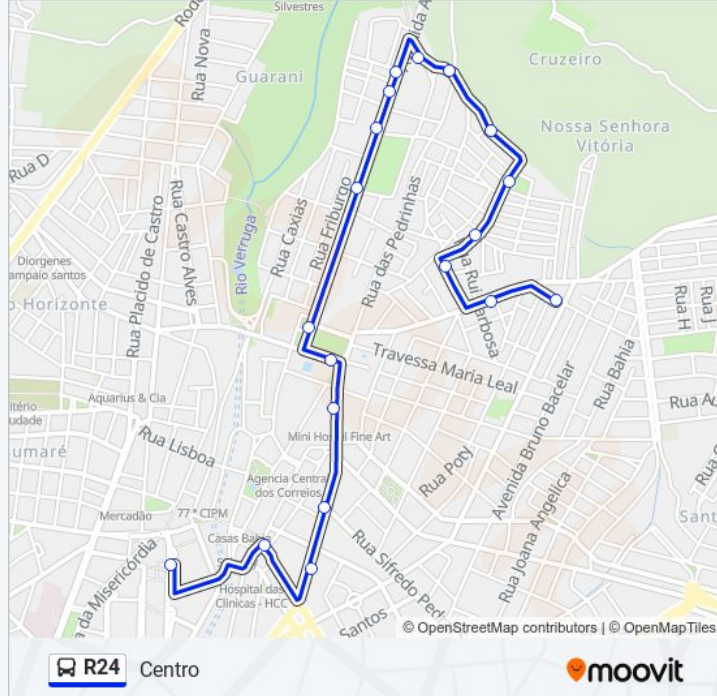

Av. Antônio Nascimento 65-97 - Cruzeiro Vitória Da Conquista - Ba Brasil

R. Paulino Santos 474-614 - Guarani Vitória Da Conquista - Ba Brasil

Horários da linha de ônibus R24

Tabela de horários sentido Centro

Sentido: Centro

Paradas: 19

Duração da viagem: 24 min

Resumo da linha:

Rua João Pessoa 700 - Centro Vitória Da Conquista - Ba 45000-415 Brasil

Rua João Pessoa Alto Maron Vitória Da Conquista - Bahia 45045 Brasil

Rua João Pessoa 137 - Centro Vitória Da Conquista - Ba 45000-415 Brasil

R. Siqueira Campos 1-29 - Recreio Vitória Da Conquista - Ba 45020-505 Brasil

Avenida Lauro De Freitas 235 Centro Vitória Da Conquista - Bahia 45010 Brasil

Sentido: Cruzeiro

27 pontos

[VER OS HORÁRIOS DA LINHA](#)

Avenida Lauro De Freitas 235 Centro Vitória Da Conquista - Bahia 45010 Brasil

Praça Estevão Santos 103 - Centro Vitória Da Conquista - Ba 45020-780 Brasil