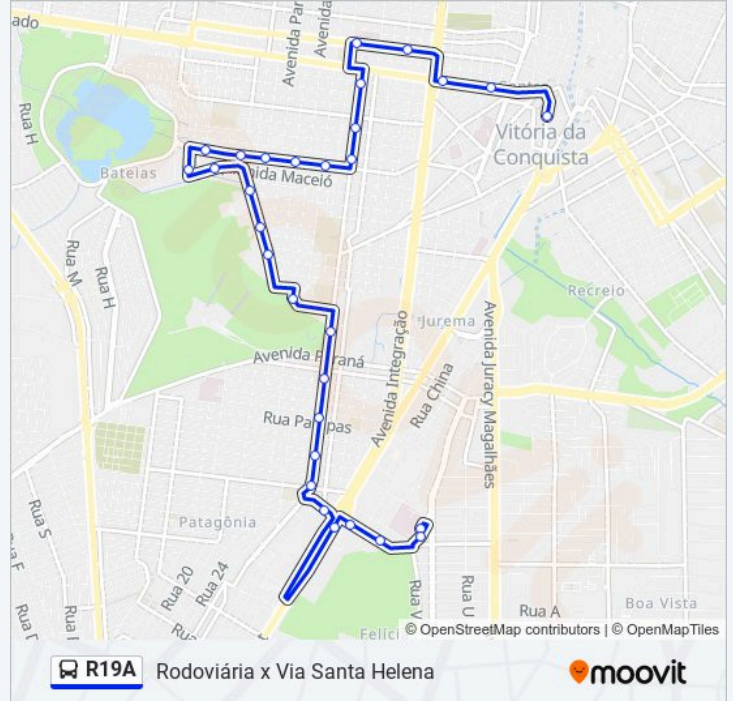

Rua Alberto Faria

Horários da linha de ônibus R19A

Tabela de horários sentido Rodoviária (Via Santa Helena)

domingo	06:02 - 22:02
segunda-feira	06:00 - 22:26
terça-feira	06:00 - 22:26
quarta-feira	06:00 - 22:26
quinta-feira	06:00 - 22:26
sexta-feira	06:00 - 22:26
sábado	06:28 - 22:37

Informações da linha de ônibus R19A

Sentido: Rodoviária (Via Santa Helena)

Paradas: 30

Duração da viagem: 33 min

Resumo da linha:

Rua Cuiabá 85

Av. Frei Benjamin 52 - Bairro Brasil

Avenida Frei Benjamim 755 - Patagônia

Av. Frei Benjamin 501-453 - Patagônia

Av. Frei Benjamim 362 - Patagônia

Av. Frei Benjamin 58a - Patagônia

Av. Imborés - Bairro Brasil

Av. Pres. Dutra - Jurema

Lot. Cristo Rei Vitória Da Conquista - Ba

Avenida Deputado Ulisses Guimarães 980 Felícia
Vitória Da Conquista - Bahia 45000-000 Brasil

R. V - Felícia

Hospital De Base

Os horários e os mapas do itinerário da linha de ônibus R19A estão disponíveis, no formato PDF offline, no site: moovitapp.com. Use o Moovit App e viaje de transporte público por Vitória da Conquista! Com o Moovit você poderá ver os horários em tempo real dos ônibus, trem e metrô, e receber direções passo a passo durante todo o percurso!