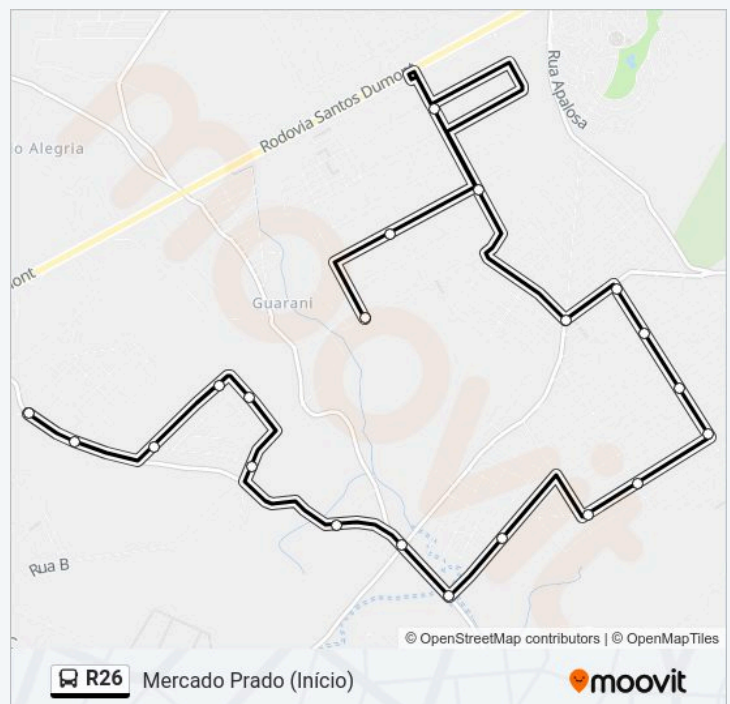

Horários da linha de ônibus R26

Tabela de horários sentido Mercado Prado (Início)

domingo	Fora de Operação
segunda-feira	05:40
terça-feira	05:40
quarta-feira	05:40
quinta-feira	05:40
sexta-feira	05:40
sábado	Fora de Operação

Informações da linha de ônibus R26

Sentido: Mercado Prado (Início)

Paradas: 21

Duração da viagem: 60 min

Resumo da linha:

Avenida Geremilson Cabral Vitória Da Conquista -
Bahia Brasil

Rua E 170 Vitória Da Conquista - Bahia 45000-000
Brasil