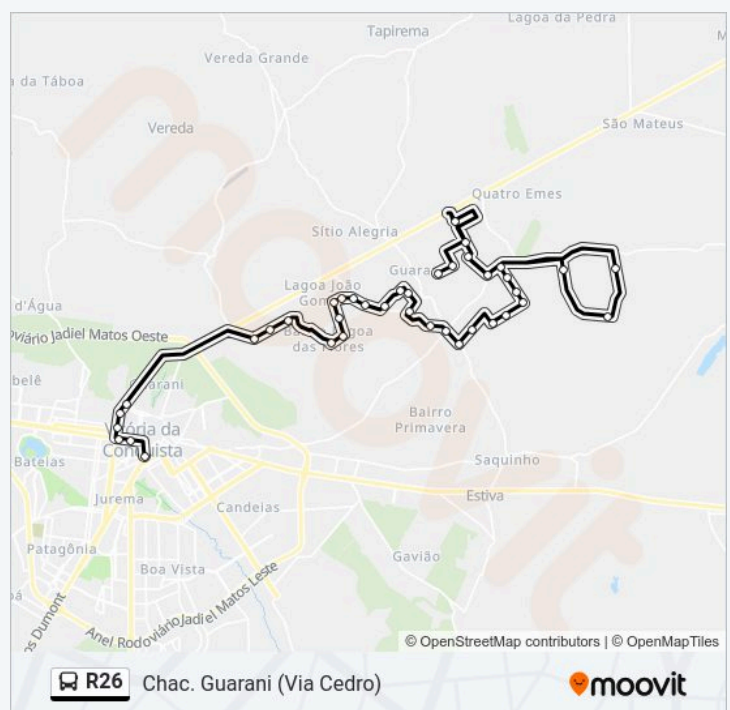

quinta-feira

Fora de Operação

sexta-feira

Fora de Operação

sábado

05:20 - 19:10

Informações da linha de ônibus R26

Sentido: Chac. Guarani (Via Cedro)

Paradas: 39

Duração da viagem: 40 min

Resumo da linha:

Mirassol

Loteamento Chacara Mirasol 46 Vitória Da
Conquista - Bahia 45000-000 Brasil

Loteamento Chacara Mirasol 470a Vitória Da
Conquista - Bahia 45000-000 Brasil