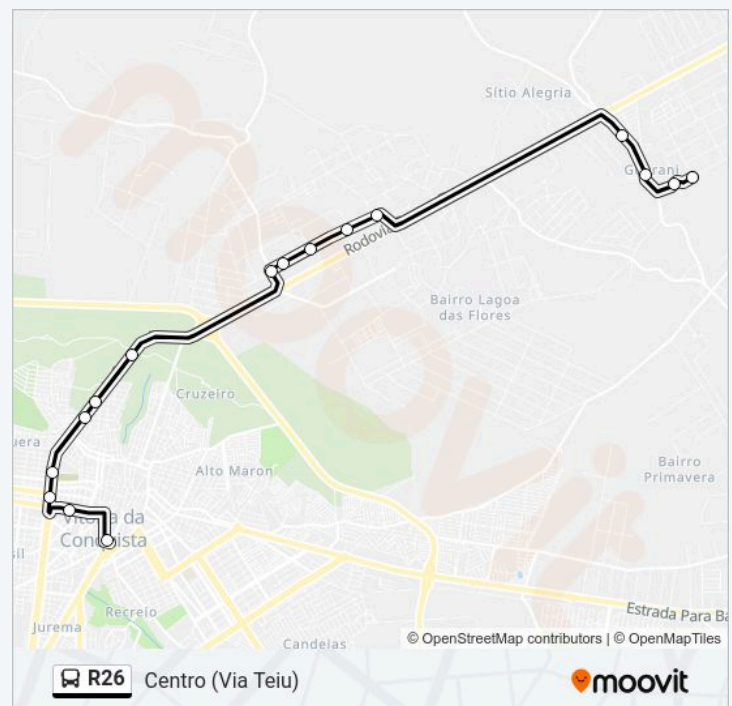

Rua A 8 Vitória Da Conquista - Bahia 45000-000 Brasil

Entrada Para Periperi Vitória Da Conquista - Bahia 45000-000 Brasil

Rodovia Br 116 3600

Rua João Gonçalves 870

Ba-262 491

Ba-262 3430

Br-116 23

Av. Régis Pachêco 422-472 | Praça Do Café

Estação | Pontos Rurais

Horários da linha de ônibus R26

Tabela de horários sentido Centro (Via Teiu)

domingo	Fora de Operação
segunda-feira	Fora de Operação
terça-feira	Fora de Operação
quarta-feira	Fora de Operação
quinta-feira	Fora de Operação
sexta-feira	Fora de Operação
sábado	05:50 - 08:10

Informações da linha de ônibus R26

Sentido: Centro (Via Teiu)

Paradas: 16

Duração da viagem: 100 min

Resumo da linha:

Sentido: Chac. Guarani (Via Cedro)

39 pontos

[VER OS HORÁRIOS DA LINHA](#)