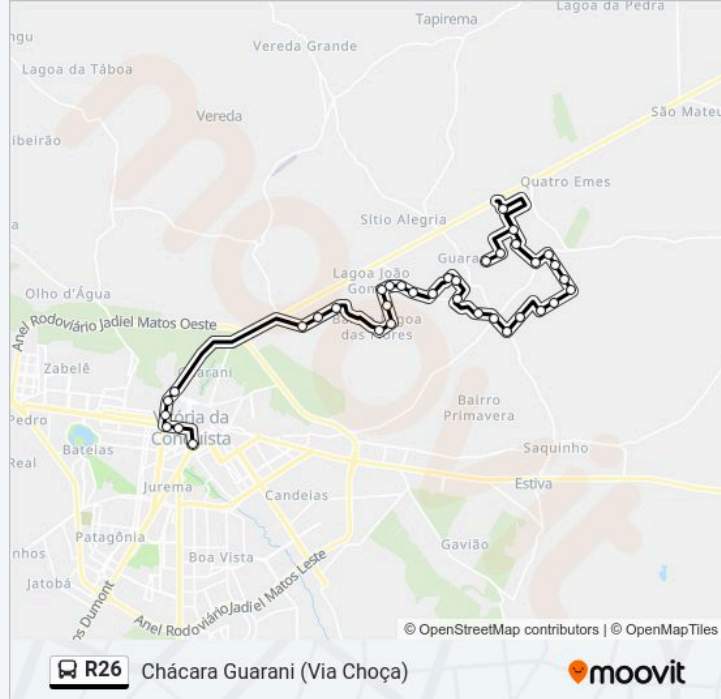

Rua Margarida Oliveira Cunha Lagoa Das Flores
Vitória Da Conquista - Bahia Brasil

Rua Das Acacias Lagoa Das Flores Vitória Da
Conquista - Bahia Brasil

Avenida Um Lagoa Das Flores Vitória Da
Conquista - Bahia Brasil

Avenida Perimetral Lagoa Das Flores Vitória Da
Conquista - Bahia 00000-000 Brasil

Avenida Perimetral 9 Lagoa Das Flores Vitória Da
Conquista - Bahia 00000-000 Brasil

Avenida Perimetral 45 Lagoa Das Flores Vitória
Da Conquista - Bahia 00000-000 Brasil

Avenida Perimetral 56 Lagoa Das Flores Vitória
Da Conquista - Bahia 00000-000 Brasil

Vale Das Flores

Avenida Estrada Do Choca 29 Lagoa Das Flores
Vitória Da Conquista - Bahia 00000-000 Brasil

Avenida Estrada Do Choca 1 Lagoa Das Flores
Vitória Da Conquista - Bahia 00000-000 Brasil

Choça

Choça

Mirassol

Mirassol

Loteamento Chacara Mirasol 46 Vitória Da
Conquista - Bahia 45000-000 Brasil

Loteamento Chacara Mirasol 470a Vitória Da
Conquista - Bahia 45000-000 Brasil

Loteamento Chacara Mirasol 470 Vitória Da
Conquista - Bahia 45000-000 Brasil

Loteamento Chacara Mirasol 10a Vitória Da
Conquista - Bahia 45000-000 Brasil

Loteamento Chacara Mirasol 14a Vitória Da
Conquista - Bahia 45000-000 Brasil

Avenida Geremilson Cabral Vitória Da Conquista -
Bahia Brasil

Avenida Geremilson Cabral Vitória Da Conquista -
Bahia Brasil

Avenida Geremilson Cabral Vitória Da Conquista -
Bahia Brasil