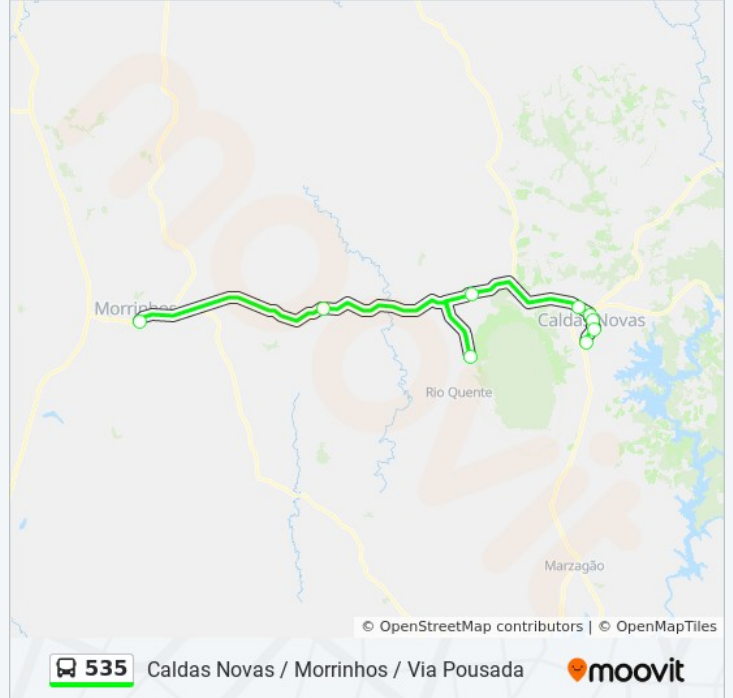

Terminal Rodoviario De Morrinhos
Marcelandia
Saída Da Pousada
Junquerlandia
Go-213
Rua São Cristóvão, 589-635
Estação Triangulo
Terminal Urbano (Rede Bem Super)
Terminal Rodoviario De Caldas Novas (Chegada)

Saida - Sub-Estação

Avenida Orozimbo C Neto, 796-992

Avenida Santo Amaro, 1038-1128

Junquêrlandia

Pousada (Entrada Hot Park)

Ponto Marcelandia

Rua Doutor Pedro Nunes, 148

Terminal Rodoviario De Morrinhos

Horários da linha de ônibus 535

Tabela de horários sentido Morrinhos (Pousada)

Domingo	06:15 - 20:30
Segunda-feira	06:15 - 20:30
Terça-feira	06:15 - 20:30
Quarta-feira	06:15 - 20:30
Quinta-feira	06:15 - 20:30
Sexta-feira	06:15 - 20:30
Sábado	06:15 - 20:30

Informações da linha de ônibus 535

Sentido: Morrinhos (Pousada)

Paradas: 9

Duração da viagem: 57 min

Resumo da linha:

Os horários e os mapas do itinerário da linha de ônibus 535 estão disponíveis, no formato PDF offline, no site: moovitapp.com. Use o [Moovit App](#) e viaje de transporte público por Caldas Novas e Região! Com o Moovit você poderá ver os horários em tempo real dos ônibus, trem e metrô, e receber direções passo a passo durante todo o percurso!