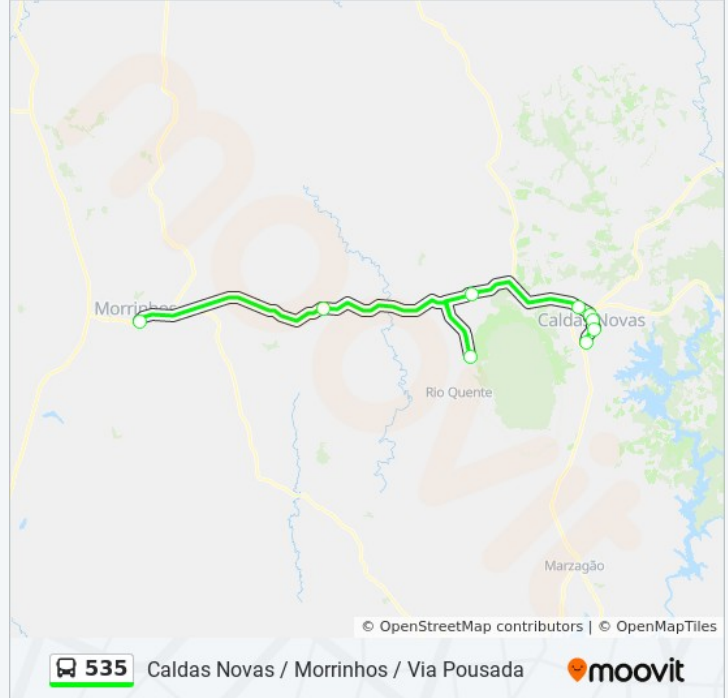

Sentido: Morrinhos (Pousada)

9 pontos

[VER OS HORÁRIOS DA LINHA](#)

Terminal Rodoviario De Caldas Novas (Saídas)

Saida - Sub-Estação

Avenida Orozimbo C Neto, 796-992

Avenida Santo Amaro, 1038-1128

Junquêrlandia

Pousada (Entrada Hot Park)

Ponto Marcelandia

Rua Doutor Pedro Nunes, 148

Terminal Rodoviario De Morrinhos

Horários da linha de ônibus 535

Tabela de horários sentido Morrinhos (Pousada)

Domingo	06:15 - 20:30
Segunda-feira	06:15 - 20:30
Terça-feira	06:15 - 20:30
Quarta-feira	06:15 - 20:30
Quinta-feira	06:15 - 20:30
Sexta-feira	06:15 - 20:30
Sábado	06:15 - 20:30

Informações da linha de ônibus 535

Sentido: Morrinhos (Pousada)

Paradas: 9

Duração da viagem: 57 min

Resumo da linha: