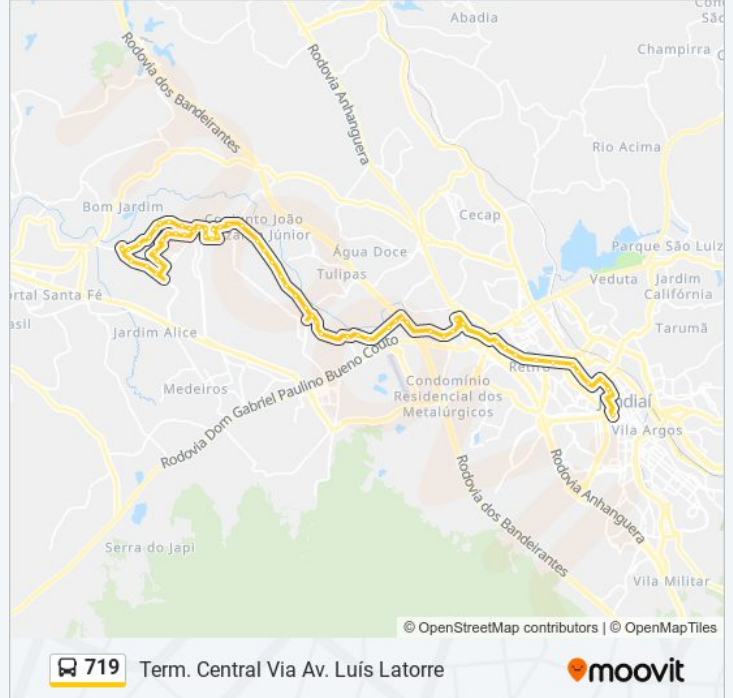

Estrada Municipal Do Varjão, 631

Avenida Carmine Todaro, 217

Avenida Henrique Brunini, 1995

Avenida Henrique Brunini, 1

Avenida Prefeito Luís Latorre, 825

Avenida Prefeito Luís Latorre, 487

Avenida Prefeito Luís Latorre, 10645

Avenida Prefeito Luís Latorre, 10295

Avenida Prefeito Luís Latorre, 9595

Avenida Prefeito Luiz Latorre, 9455

Avenida Prefeito Luiz Latorre, 9455

Avenida Antonieta Piva Barranqueiros, 2401

Avenida Antonieta Piva Barranqueiros, 2001

Avenida Antonieta Piva Barranqueiros, 685

Avenida Antonieta Piva Barranqueiros, 747

Avenida Antonieta Piva Barranqueiros, 385

Avenida Marginal Anhanguera, 62000 Sul

Avenida Armando Giassetti, 415

Avenida Prefeito Luís Latorre, 5500

Avenida Antônio Segre, 151

Rua Campos Sales, 465

Praça Dom Pedro II

Rua Campos Sales, 75

Terminal Central

Sentido: Vetor Oeste Via Av. Luís Latorre

70 pontos

[VER OS HORÁRIOS DA LINHA](#)