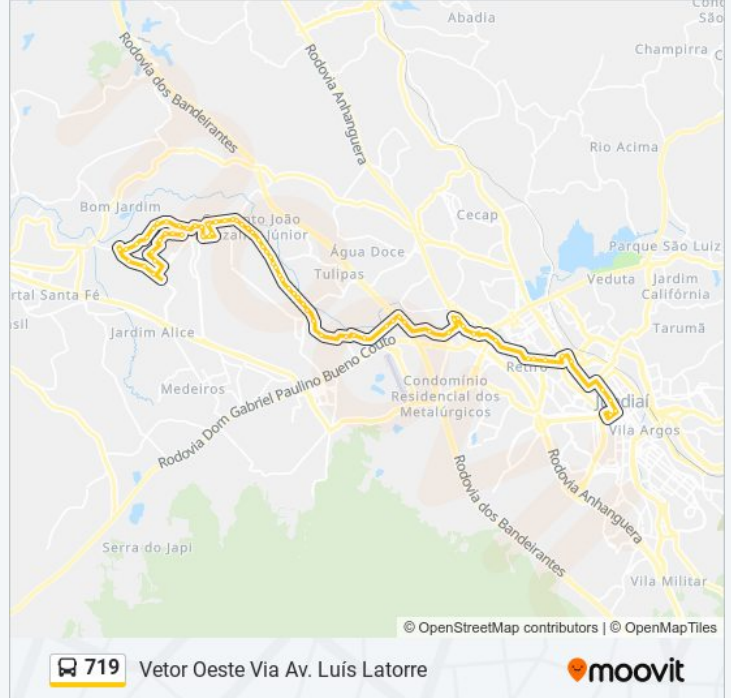

Avenida Antonieta Piva Barranqueiros, 685

Avenida Antonieta Piva Barranqueiros, 747

Avenida Antonieta Piva Barranqueiros, 385

Avenida Marginal Anhanguera, 62000 Sul

Avenida Armando Giassetti, 415

Avenida Prefeito Luís Latorre, 5500

Terminal Central

Rua Senador Fonseca, 916

Rua Senador Fonseca, 1220

Praça Dom Pedro II

Avenida Antônio Segre, 92

Avenida Antônio Frederico Ozanan, S/Nº

Avenida Prefeito Luís Latorre, 4200

Avenida Prefeito Luís Latorre, 4702

Avenida Prefeito Luís Latorre, 4875

Avenida Prefeito Luís Latorre, 9450

Avenida Armando Giassetti, 100

Avenida Armando Giassetti, 300

Avenida Armando Giassetti, 480

Avenida Marginal Anhanguera, 62000 Sul

Horários da linha de ônibus 719

Informações da linha de ônibus 719

Sentido: Vetor Oeste Via Av. Luís Latorre

Paradas: 70

Duração da viagem: 46 min

Resumo da linha:

Avenida Antonieta Piva Barranqueiros, 400
Avenida Antonieta Piva Barranqueiros, 680
Avenida Antonieta Piva Barranqueiros, 2000
Avenida Antonieta Piva Barranqueiros, 2400
Avenida Prefeito Luís Latorre, 9450
Avenida Prefeito Luís Latorre, 9500
Avenida Prefeito Luís Latorre, 9600
Avenida Prefeito Luís Latorre, 10300
Avenida Prefeito Luís Latorre, 10642
Avenida Prefeito Luís Latorre, 450
Avenida Prefeito Luís Latorre, 830
Avenida Carmine Todaro, 114
Avenida Carmine Todaro, 304
Avenida Carmine Todaro, 490
Avenida Carmine Todaro, 640
Avenida Carmine Todaro, 830
Avenida Carmine Todaro, 1090
Avenida Carmine Todaro, 1240
Avenida Carmine Todaro, 1410
Avenida Carmine Todaro, 1560
Avenida Carmine Todaro, 1730
Avenida Carmine Todaro, 1940
Avenida Carmine Todaro, 2080
Avenida Carmine Todaro, 2270
Avenida Carmine Todaro, 2500
Avenida Carmine Todaro, 2644
Avenida Carmine Todaro, 2850
Avenida Carmine Todaro, 2990
Estrada Municipal Varjão, 3123
Estrada Municipal Do Varjão, 3290
Estrada Municipal Do Varjão, 3480
Estrada Municipal Do Varjão, 3610
Avenida Pastor Francesco Ciaramella, 523