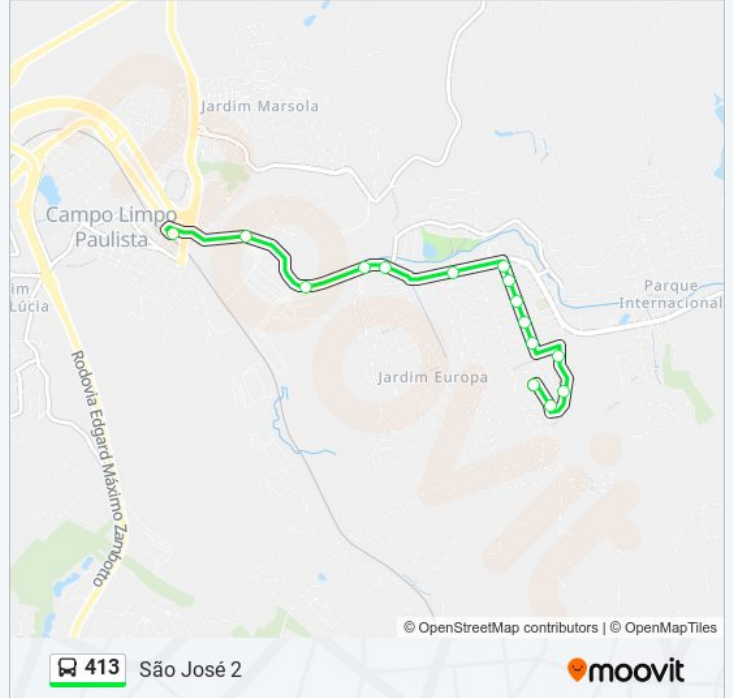

Terminal Campo Limpo Paulista

Avenida Alfried Krupp, 1775

Avenida Alfried Krupp, 1050

Hospital De Clínicas C/B

Avenida Alfried Krupp, 280

Estrada Bragantina, 685

Avenida Mitiharu Tanaka, 45

Avenida Mitiharu Tanaka, 164

Avenida Mitiharu Tanaka, 282

Avenida Mitiharu Tanaka, 209

Avenida Mitiharu Tanaka, 584

Rua Edmundo Antônio Perneti, 320

Rua Edmundo Antônio Perneti, 298

Rua Shirley De Almeida Tápias, 233

Rua Bento De Lucca, 17

### Sentido: São José 2 Via Jardim Europa [A]

32 pontos

[VER OS HORÁRIOS DA LINHA](#)

Terminal Campo Limpo Paulista

Avenida Alfried Krupp, 1775

Avenida Alfried Krupp, 1050

Hospital De Clínicas C/B

Avenida Alfried Krupp, 280

Rua Suíça, 310

Rua Portugal, 198

Rua Portugal, 320

Rua Rio Capiberibe, 359

Rua Rio Capiberibe, 251