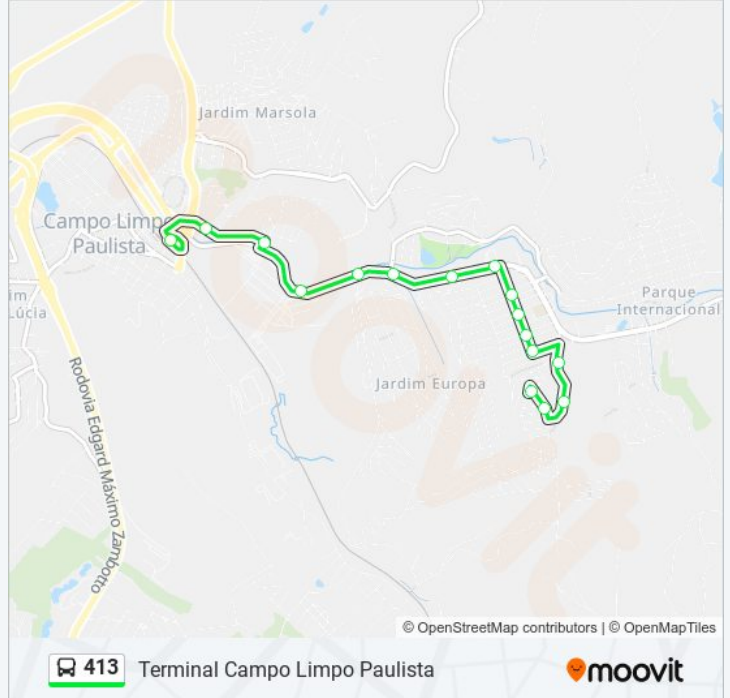

### Sentido: Terminal Campo Limpo Paulista

16 pontos

[VER OS HORÁRIOS DA LINHA](#)

Rua Bento De Lucca, 17

Rua Shirley De Almeida Tápias, 172

Rua Edmundo Antônio Perneti, 212

Rua Edmundo Antônio Perneti, 320

### Horários da linha de ônibus 413

Tabela de horários sentido Terminal Campo Limpo Paulista

domingo	Fora de Operação
segunda-feira	04:13 - 19:08
terça-feira	04:13 - 19:08
quarta-feira	04:13 - 19:08
quinta-feira	04:13 - 19:08
sexta-feira	04:13 - 19:08
sábado	Fora de Operação

### Informações da linha de ônibus 413

**Sentido:** Terminal Campo Limpo Paulista

**Paradas:** 16

**Duração da viagem:** 19 min

**Resumo da linha:**

**Sentido: Terminal Campo Limpo Paulista Via Jardim Europa [A]**

31 pontos

[VER OS HORÁRIOS DA LINHA](#)

Rua Bento De Lucca, 17

Rua Shirley De Almeida Tápias, 172

Rua Edmundo Antônio Perneti, 212

Rua Edmundo Antônio Perneti, 320

Avenida Mitiharu Tanaka, 584

Avenida Mitiharu Tanaka, 499