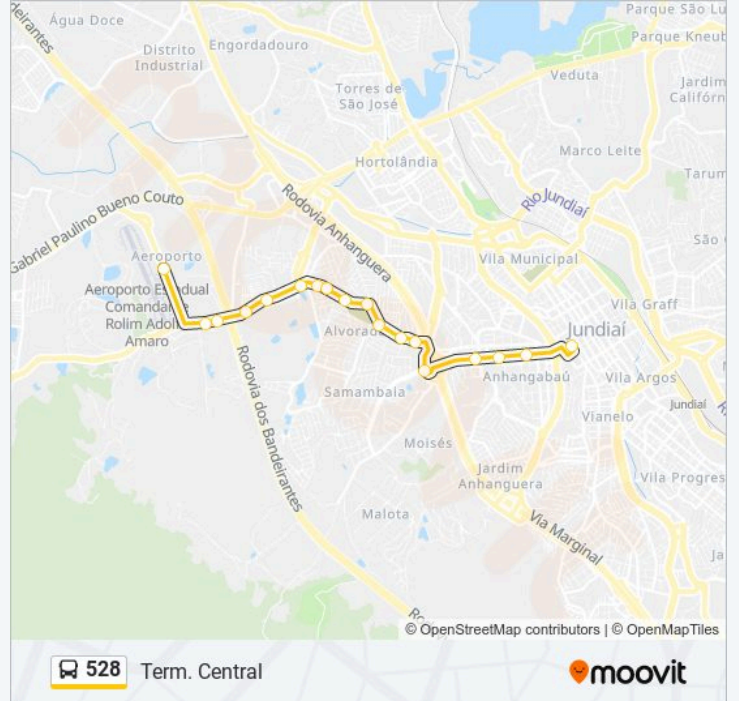

Sentido: Aeroporto

16 pontos

[VER OS HORÁRIOS DA LINHA](#)

Terminal Central

Avenida Jundiaí 480

Avenida Jundiaí, 1090

Complexo Viário Claudinê Barranqueiros C/B

Avenida Osmundo Dos Santos Pellegrini, 140

Avenida Antônio Pincinato, 50

Avenida Antônio Pincinato, 3388

Avenida Antônio Pincinato, 3398

Avenida Antônio Pincinato, 2101

Avenida Antônio Pincinato, S/Nº

Rua Emílio Antonon, 877

Horários da linha de ônibus 528

Avenida Osmundo Dos Santos Pellegrini, 91

Complexo Viário Claudinê Barranqueiros B/C

Avenida Jundiaí, 1195

Avenida Jundiaí, 875

Avenida Jundiaí, 493

Terminal Central

Horários da linha de ônibus 528

Tabela de horários sentido Term. Central

Sentido: Term. Central

Paradas: 18

Duração da viagem: 16 min

Resumo da linha:

Os horários e os mapas do itinerário da linha de ônibus 528 estão disponíveis, no formato PDF offline, no site: moovitapp.com. Use o Moovit App e viaje de transporte público por Jundiaí! Com o Moovit você poderá ver os horários em tempo real dos ônibus, trem e metrô, e receber direções passo a passo durante todo o percurso!