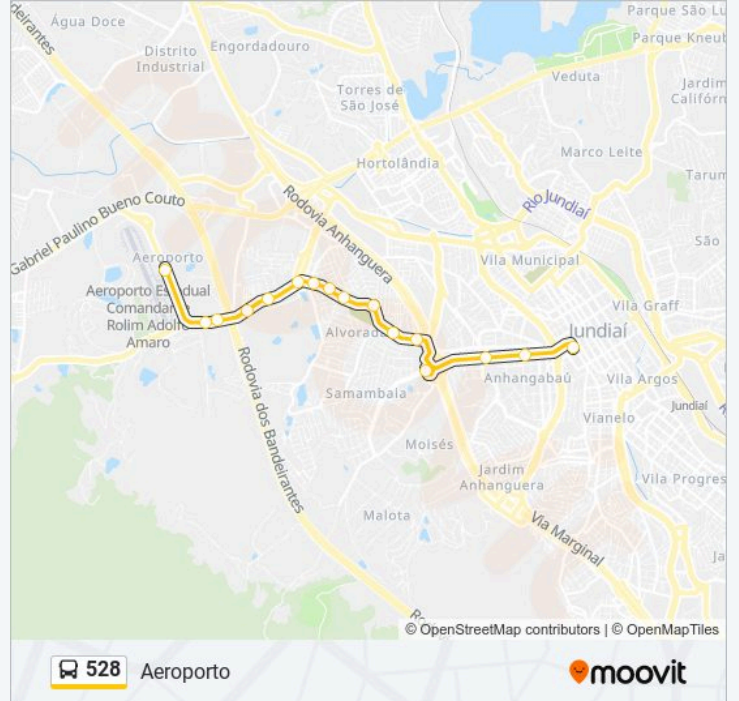

Sentido: Aeroporto

16 pontos

[VER OS HORÁRIOS DA LINHA](#)

Terminal Central

Avenida Jundiaí 480

Avenida Jundiaí, 1090

Complexo Viário Claudinê Barranqueiros C/B

Avenida Osmundo Dos Santos Pellegrini, 140

Avenida Osmundo Dos Santos Pellegrini, 306

Avenida Osmundo Dos Santos Pellegrini, 862

Rua Osmundo Dos Santos Pellegrini, 1250

Rua Osmundo Dos Santos Pellegrini, 1460

Rua Osmundo Dos Santos Pellegrini, 1790

Avenida Antônio Pincinato, 50

Avenida Antônio Pincinato, 3388

Avenida Antônio Pincinato, 3398

Avenida Antônio Pincinato, 2101

Avenida Antônio Pincinato, S/Nº

Rua Emílio Antonon, 877

Horários da linha de ônibus 528

Informações da linha de ônibus 528**Sentido:** Aeroporto**Paradas:** 16**Duração da viagem:** 20 min**Resumo da linha:**

Sentido: Term. Central

18 pontos

[VER OS HORÁRIOS DA LINHA](#)

Rua Emílio Antonon, 877