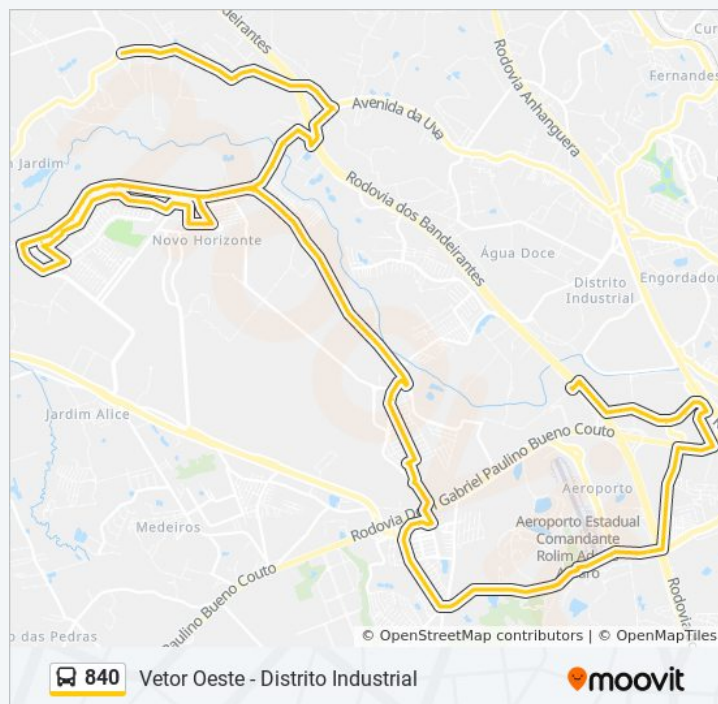

Avenida Carmine Todaro, 114

Avenida Carmine Todaro, 304

Avenida Carmine Todaro, 490

Avenida Carmine Todaro, 640

Horários da linha de ônibus 840

Tabela de horários sentido Vetor Oeste

domingo	Fora de Operação
segunda-feira	17:15
terça-feira	Fora de Operação
quarta-feira	17:15
quinta-feira	17:15
sexta-feira	16:00
sábado	Fora de Operação

Informações da linha de ônibus 840

Sentido: Vetor Oeste

Paradas: 93

Duração da viagem: 82 min

Resumo da linha:

Avenida Carmine Todaro, 830

Avenida Carmine Todaro, 1090

Avenida Carmine Todaro, 1240