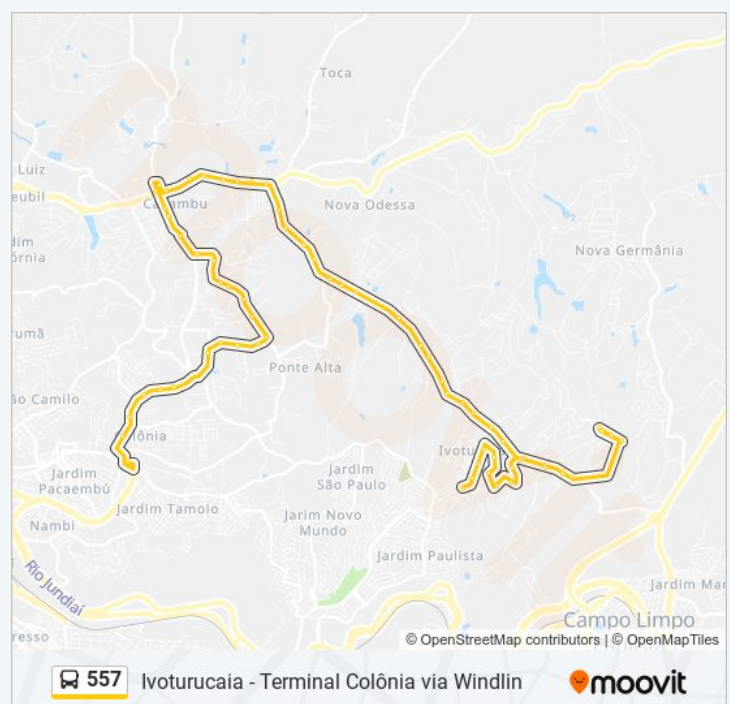

### Horários da linha de ônibus 557

Tabela de horários sentido [B] Term. Colônia Via Windlin / Jd. Marajoara

domingo	Fora de Operação
segunda-feira	03:45 - 22:45
terça-feira	03:45 - 22:45
quarta-feira	03:45 - 22:45
quinta-feira	03:45 - 22:45
sexta-feira	03:45 - 22:45
sábado	Fora de Operação

### Informações da linha de ônibus 557

**Sentido:** [B] Term. Colônia Via Windlin / Jd. Marajoara

**Paradas:** 65

**Duração da viagem:** 38 min

**Resumo da linha:**

Avenida José Mezzalira, 4763

Avenida José Mezzalira, 4715