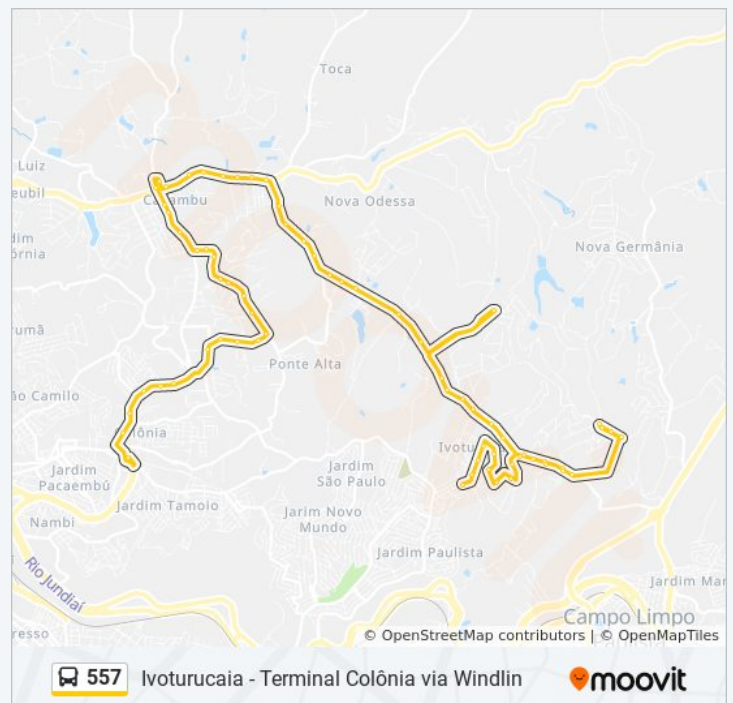

### Informações da linha de ônibus 557

**Sentido:** [C] Term. Colônia Via Windlin / Jd. Marajoara / Terra Caxambu

**Paradas:** 67

**Duração da viagem:** 51 min

**Resumo da linha:**

Avenida José Mezzalira, 973