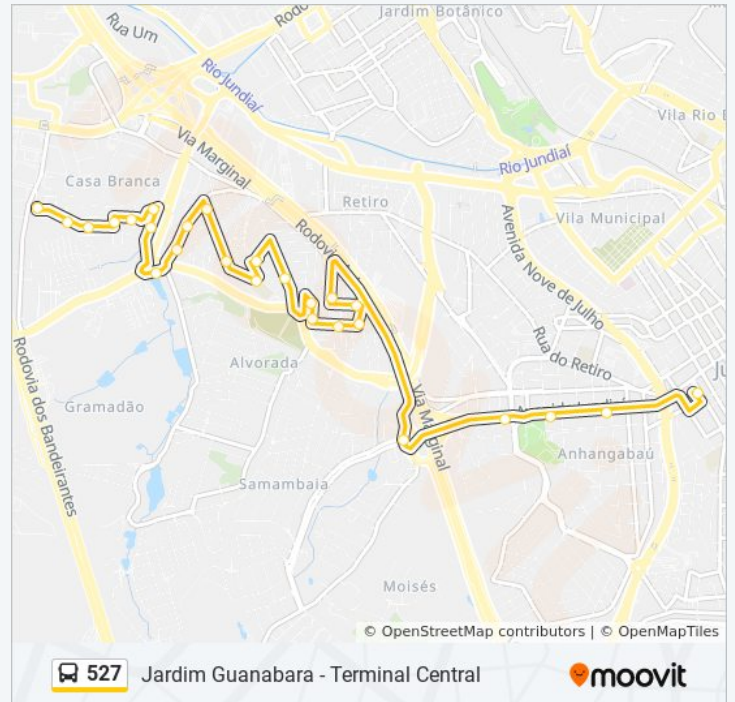

Rua José Donatti, 51

Rua Guilherme Schüller, 476

Alameda Das Sibipirunas, 121

Praça Flora Brasileira

Alameda Das Quaresmeiras, 219

Complexo Viário Claudinê Barranqueiros B/C

Avenida Jundiaí, 1195

Avenida Jundiaí, 875

Avenida Jundiaí, 493

Terminal Central | Desembarque B

Quinta-feira	04:12
Sexta-feira	04:12
Sábado	04:20

Informações da linha de ônibus 527

Sentido: [A] Term. Central Via VI. Alvorada

Paradas: 26

Duração da viagem: 15 min

Resumo da linha:

Sentido: [B] Jd. Guanabara ↔ Term. Central Via Retiro

46 pontos

[VER OS HORÁRIOS DA LINHA](#)

Terminal Central

Avenida Jundiaí 480

Avenida Jundiaí, 1090

Avenida Dona Manoela Lacerda De Vergueiro, 281

Avenida Profª Maria Do Carmo Guimarães Pellegrini, 256

Acesso À Avenida Prefeito Luís Latorre

Avenida João Antonio Meccatti, 640

Avenida João Antonio Meccatti, 970

Avenida João Antonio Meccatti, 1220

Avenida Arquimedes, 50