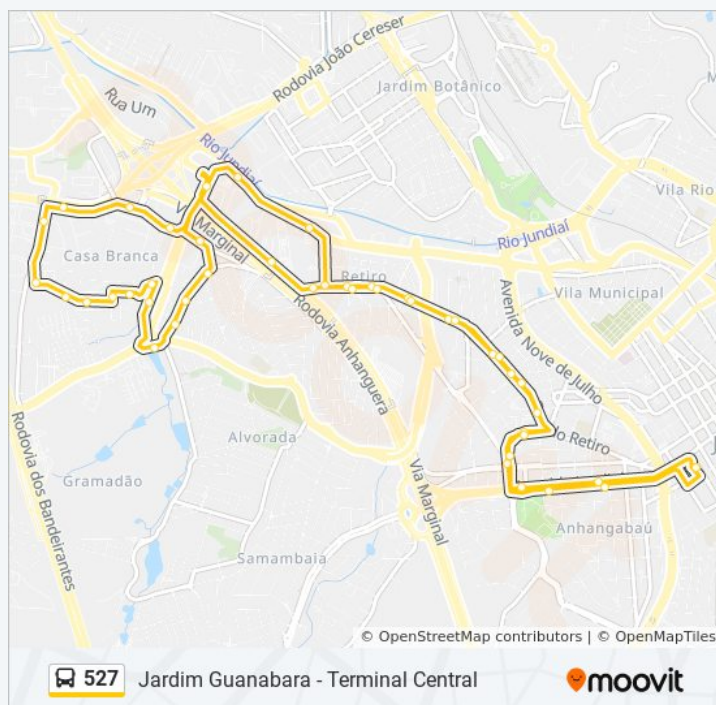

Alameda Das Sibipirunas, 12

Travessa José Donatti, 62

Avenida Roberto Símonsens, 575

Avenida Roberto Simonsens, 351

Rua Coriolano De Marins E Dias Filho, S/Nº

Rua José Alves Da Cunha Lima, 500

Rua Luís Biazoto, 41

Avenida Profª Maria Do Carmo Guimarães Pellegrini, 256

Acesso À Avenida Prefeito Luís Latorre

Avenida João Antonio Meccatti, 640

Avenida João Antonio Meccatti, 970

Avenida João Antonio Meccatti, 1220

Avenida Arquimedes, 50

Avenida Antônio Pincinato, 79

Avenida Amélia Latorre, 711

Avenida Amélia Latorre, 547

Avenida Amélia Latorre, 327

Avenida João Antonio Meccatti, 434

Avenida Prefeito Luís Latorre, 5500

Avenida Prefeito Luís Latorre, 5300

Rua Aurora Germano De Lemos, 11

Rua Do Retiro, 2637

Rua Do Retiro, 2481

Informações da linha de ônibus 527

Sentido: [B] Jd. Guanabara ↔ Term. Central Via Retiro

Paradas: 46

Duração da viagem: 36 min

Resumo da linha: