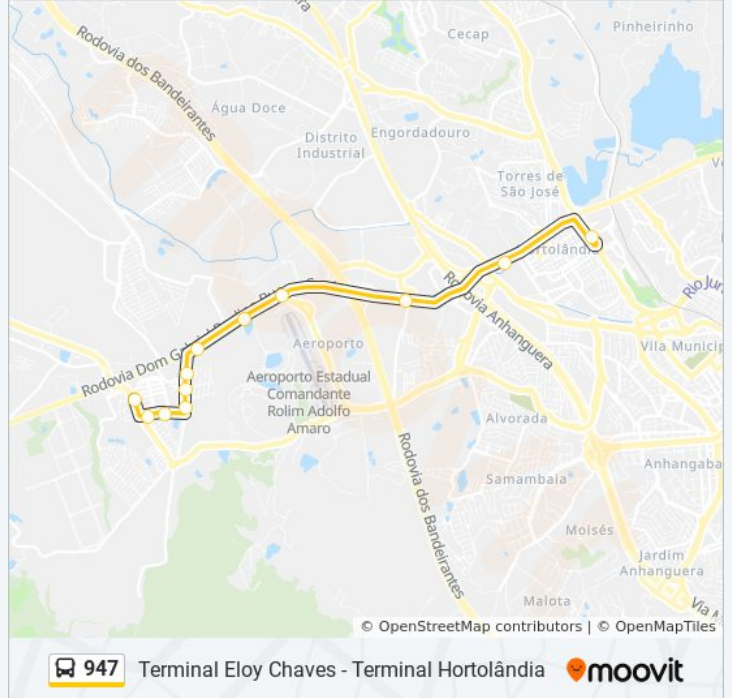

Avenida Benedicto Castilho De Andrade, 269

Avenida Marginal, 66000 Leste

Avenida Marginal, 65100 Leste

Avenida Marginal, 64600 Leste

Rodovia Dom Gabriel, 63000 Leste

Avenida Marginal João Cereser, 62400 Norte

Terminal Hortolândia

### Sentido: [B] Term. Hortolândia Via Atmosfera

12 pontos

[VER OS HORÁRIOS DA LINHA](#)

Terminal Eloy Chaves

Rua Dante Belodi, 94

Praça Das Mães

Avenida Benedicto Castilho De Andrade, 749

Avenida Benedicto Castilho De Andrade, 495

Avenida Benedicto Castilho De Andrade, 269

Avenida Marginal, 66000 Leste

Avenida Marginal, 65100 Leste

Rua Silvestre Antonio Niveloni

Rodovia Dom Gabriel, 63000 Leste

Avenida Marginal João Cereser, 62400 Norte