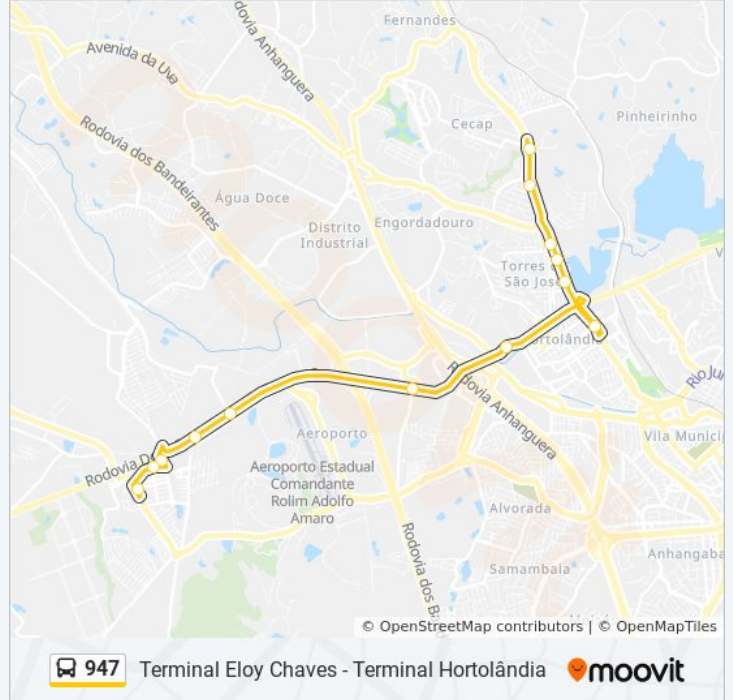

Avenida Benedicto Castilho De Andrade, 269

Avenida Marginal, 66000 Leste

Avenida Marginal, 65100 Leste

Avenida Marginal, 64600 Leste

Rodovia Dom Gabriel, 63000 Leste

Avenida Marginal João Cereser, 62400 Norte

Avenida Benedicto Castilho De Andrade, 269

Avenida Marginal, 66000 Leste

Avenida Marginal, 65100 Leste

Rua Silvestre Antonio Niveloni

Rodovia Dom Gabriel, 63000 Leste

Avenida Marginal João Cereser, 62400 Norte

16 pontos

[VER OS HORÁRIOS DA LINHA](#)

- Terminal Eloy Chaves
- Rua Dante Belodi, 94
- Praça Das Mães
- Avenida Benedicto Castilho De Andrade, 749
- Avenida Benedicto Castilho De Andrade, 495
- Avenida Benedicto Castilho De Andrade, 269
- Avenida Marginal, 66000 Leste
- Avenida Marginal, 65100 Leste
- Avenida Marginal, 64600 Leste
- Rodovia Dom Gabriel, 63000 Leste
- Avenida Marginal João Cereser, 62400 Norte
- Terminal Hortolândia
- Rodovia Vereador Geraldo Dias, Km 68,2
- Rodovia Vereador Geraldo Dias, Km 68,6
- Rodovia Vereador Geraldo Dias, Km 69,6
- Terminal Cecap | Desembarque A

**Informações da linha de ônibus 947**

**Sentido:** [C] Term. Eloy Chaves Via Term. Hortolândia

**Paradas:** 13

**Duração da viagem:** 15 min

**Resumo da linha:**

Os horários e os mapas do itinerário da linha de ônibus 947 estão disponíveis, no formato PDF offline, no site: [moovitapp.com](https://moovitapp.com). Use o [Moovit App](#) e viaje de transporte público por Jundiaí! Com o Moovit você poderá ver os horários em tempo real dos ônibus, trem e metrô, e receber direções passo a passo durante todo o percurso!