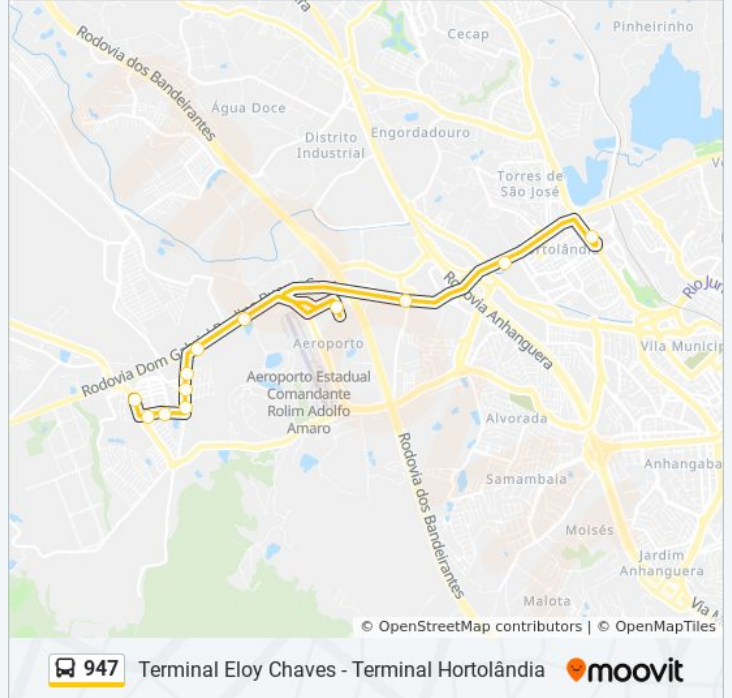

Sentido: [C] Term. Cecap Via Term. Hortolândia

16 pontos

[VER OS HORÁRIOS DA LINHA](#)

- Terminal Eloy Chaves
- Rua Dante Belodi, 94
- Praça Das Mães
- Avenida Benedicto Castilho De Andrade, 749
- Avenida Benedicto Castilho De Andrade, 495
- Avenida Benedicto Castilho De Andrade, 269
- Avenida Marginal, 66000 Leste
- Avenida Marginal, 65100 Leste
- Avenida Marginal, 64600 Leste
- Rodovia Dom Gabriel, 63000 Leste
- Avenida Marginal João Cereser, 62400 Norte
- Terminal Hortolândia
- Rodovia Vereador Geraldo Dias, Km 68,2
- Rodovia Vereador Geraldo Dias, Km 68,6
- Rodovia Vereador Geraldo Dias, Km 69,6
- Terminal Cecap | Desembarque A

Horários da linha de ônibus 947

Tabela de horários sentido [C] Term. Cecap Via Term. Hortolândia

Domingo	04:10
Segunda-feira	Fora de Operação
Terça-feira	Fora de Operação
Quarta-feira	Fora de Operação
Quinta-feira	Fora de Operação
Sexta-feira	Fora de Operação
Sábado	04:10

Informações da linha de ônibus 947

Sentido: [C] Term. Cecap Via Term. Hortolândia

Paradas: 16

Duração da viagem: 19 min

Resumo da linha: