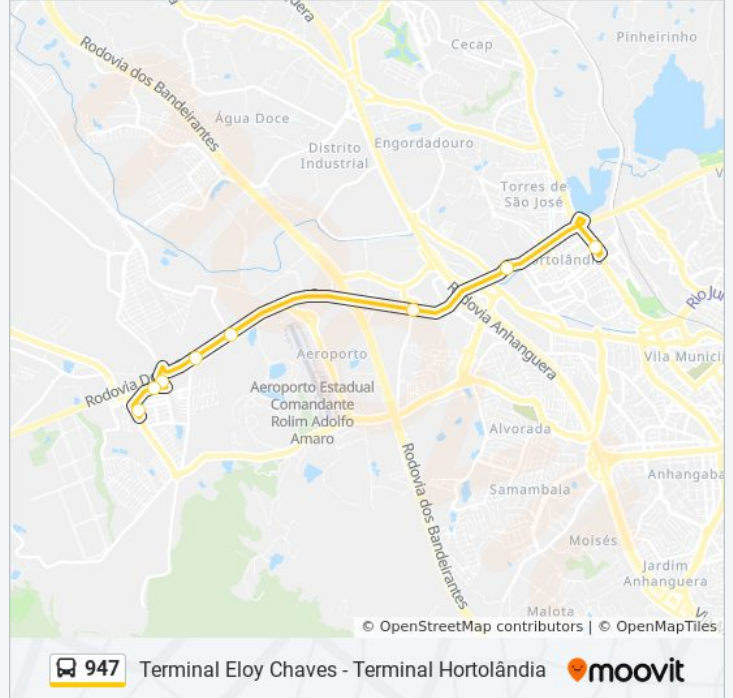

Use o aplicativo do Moovit para encontrar a estação de ônibus da linha 947 mais perto de você e descubra quando chegará a próxima linha de ônibus 947.

**Sentido: [A] Term. Eloy Chaves**

8 pontos

[VER OS HORÁRIOS DA LINHA](#)

Terminal Hortolândia

Avenida Armando Giassetti, 657

Rodovia Dom Gabriel, 63000 Oeste

Avenida Marginal, 65500 Oeste

Avenida Marginal, 66000 Oeste

Rua Nanci Carlota Neto, 355

Avenida Carlos Veiga, 554

Terminal Eloy Chaves

### Sentido: [A] Term. Hortolândia

12 pontos

[VER OS HORÁRIOS DA LINHA](#)

Terminal Eloy Chaves

Rua Dante Belodi, 94

Praça Das Mães

Avenida Benedicto Castilho De Andrade, 749

Avenida Benedicto Castilho De Andrade, 495

Avenida Benedicto Castilho De Andrade, 269

Avenida Marginal, 66000 Leste

Avenida Marginal, 65100 Leste

Avenida Marginal, 64600 Leste

Rodovia Dom Gabriel, 63000 Leste

Avenida Marginal João Cereser, 62400 Norte