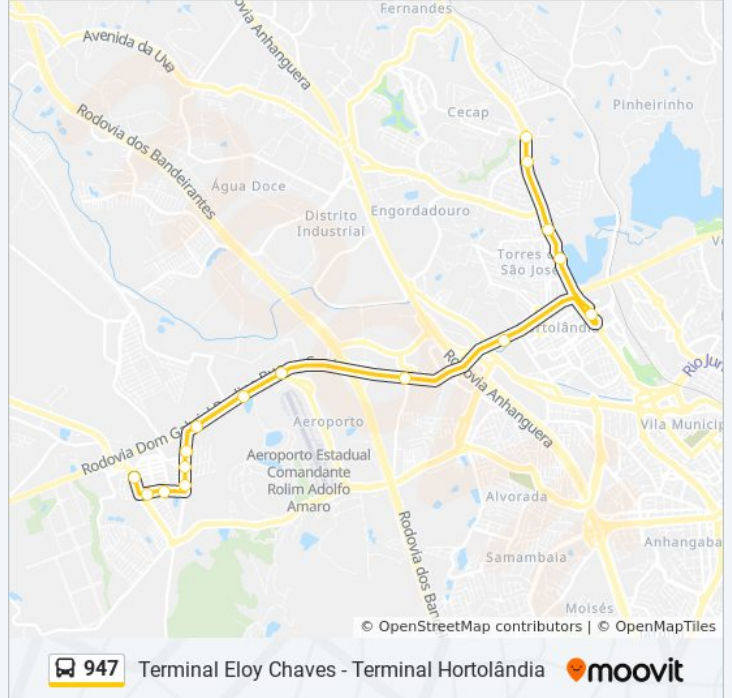

Avenida Benedicto Castilho De Andrade, 269

Avenida Marginal, 66000 Leste

Avenida Marginal, 65100 Leste

Rua Silvestre Antonio Niveloni

Rodovia Dom Gabriel, 63000 Leste

Avenida Marginal João Cereser, 62400 Norte

16 pontos

[VER OS HORÁRIOS DA LINHA](#)

- Terminal Eloy Chaves
- Rua Dante Belodi, 94
- Praça Das Mães
- Avenida Benedicto Castilho De Andrade, 749
- Avenida Benedicto Castilho De Andrade, 495
- Avenida Benedicto Castilho De Andrade, 269
- Avenida Marginal, 66000 Leste
- Avenida Marginal, 65100 Leste
- Avenida Marginal, 64600 Leste
- Rodovia Dom Gabriel, 63000 Leste
- Avenida Marginal João Cereser, 62400 Norte
- Terminal Hortolândia
- Rodovia Vereador Geraldo Dias, Km 68,2
- Rodovia Vereador Geraldo Dias, Km 68,6
- Rodovia Vereador Geraldo Dias, Km 69,6
- Terminal Cecap | Desembarque A

**Informações da linha de ônibus 947**

**Sentido:** [C] Term. Cecap Via Term. Hortolândia

**Paradas:** 16

**Duração da viagem:** 19 min

**Resumo da linha:**

**Sentido: [C] Term. Eloy Chaves Via Term. Hortolândia**

13 pontos

[VER OS HORÁRIOS DA LINHA](#)

Terminal Cecap

Rodovia Vereador Geraldo Dias, Km 69,5

Rodovia Vereador Geraldo Dias, Km 68,8

Rodovia Vereador Geraldo Dias, Km 68,4

Rodovia Vereador Geraldo Dias, Km 68,1