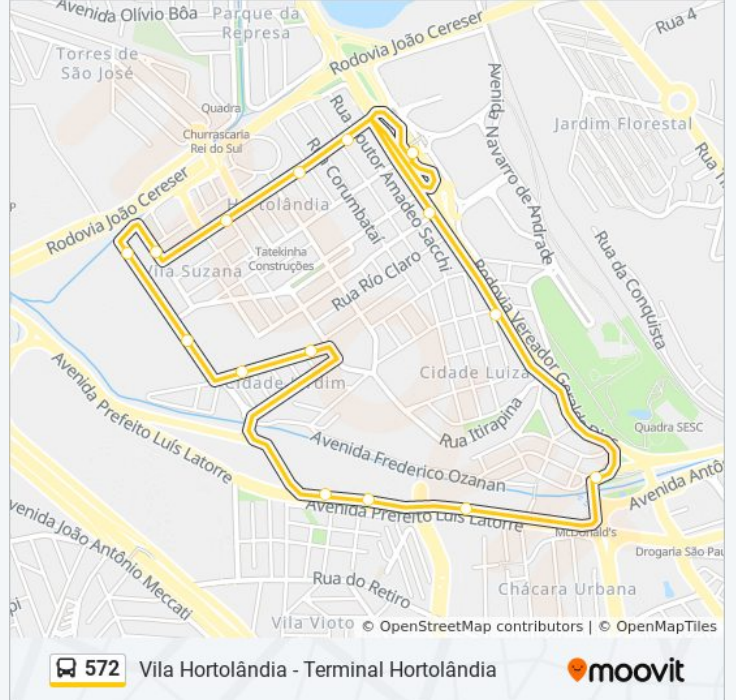

[VER OS HORÁRIOS DA LINHA](#)

- Terminal Hortolândia
- Avenida Prefeito José De Castro Marcondes, 445-529
- Rua Zaquias Muzaiel, 321
- Rua Zaquias Muzaiel, 47
- Rua Itirapina, 1015
- Rua Doutor Benedito De Godói Ferraz, 2-84
- Rua Doutor Benedito De Godói Ferraz, 268
- Avenida Olívio Roncoleta, 2-244
- Avenida Olívio Roncoleta, 246-564
- Rua Doutor Cândido Mojola, 993-1059
- Rua Doutor Cândido Mojola, 707
- Rua Itirapina, 1030
- Rua Itirapina, 1246
- Rua Itirapina, 1450
- Rua Palmira Cervi Bárbaro, 323
- Rua Palmira Cervi Bárbaro, 115
- Terminal Hortolândia

16 pontos

[VER OS HORÁRIOS DA LINHA](#)

- Terminal Hortolândia
- Avenida Prefeito José De Castro Marcondes, 445-529
- Praça Miguel Cosloski
- Avenida Antônio Frederico Ozanan, S/Nº
- Avenida Prefeito Luís Latorre, 4200
- Avenida Prefeito Luís Latorre, 4702
- Avenida Prefeito Luís Latorre, 4875
- Rua Doutor Benedito De Godói Ferraz, 2-84
- Rua Doutor Benedito De Godói Ferraz, 268
- Avenida Olívio Roncoleta, 2-244
- Avenida Olívio Roncoleta, 246-564
- Rua Doutor Cândido Mojola, 993-1059
- Rua Palmira Cervi Bárbaro, 641
- Rua Palmira Cervi Bárbaro, 323
- Rua Palmira Cervi Bárbaro, 115
- Terminal Hortolândia

Horários da linha de ônibus 572

Tabela de horários sentido [C] VI. Hortolândia ↔ Term. Hortolândia Via VI. Lacerda

Domingo	06:14 - 22:55
Segunda-feira	06:14 - 22:58
Terça-feira	06:14 - 22:58
Quarta-feira	06:14 - 22:58
Quinta-feira	06:14 - 22:58
Sexta-feira	06:14 - 22:58
Sábado	06:14 - 22:55

Informações da linha de ônibus 572

Sentido: [C] VI. Hortolândia ↔ Term. Hortolândia Via VI. Lacerda

Paradas: 16

Duração da viagem: 15 min

Resumo da linha:

Os horários e os mapas do itinerário da linha de ônibus 572 estão disponíveis, no formato PDF offline, no site: moovitapp.com. Use o [Moovit App](#) e viaje de transporte público por Jundiaí! Com o Moovit você poderá ver os horários em tempo real dos ônibus, trem e metrô, e receber direções passo a passo durante todo o percurso!