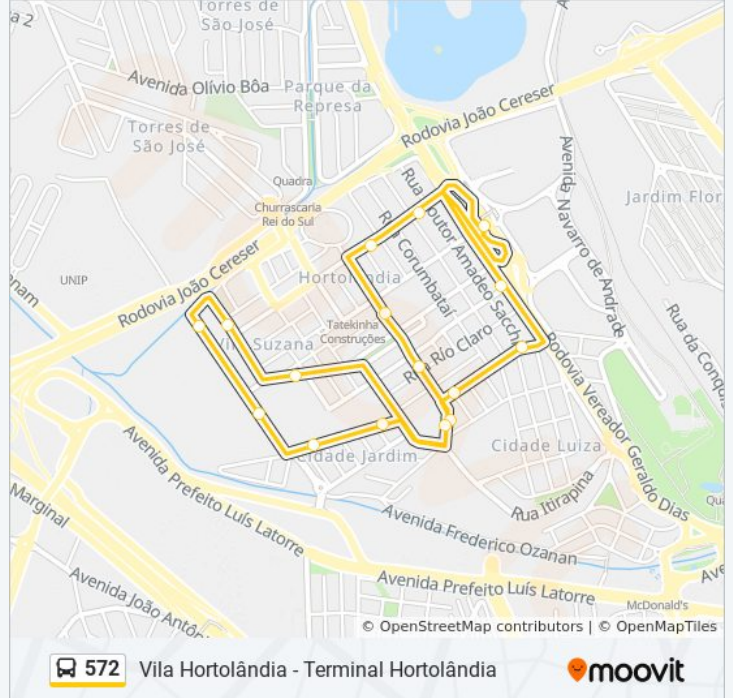

Sentido: [A] VI. Hortolândia

8 pontos

[VER OS HORÁRIOS DA LINHA](#)

Terminal Hortolândia

Avenida Prefeito José De Castro Marcondes,
445-529

Rua Zaquias Muzaiel, 321

Rua Zaquias Muzaiel, 47

Rua Itirapina, 1246

[VER OS HORÁRIOS DA LINHA](#)

- Terminal Hortolândia
- Avenida Prefeito José De Castro Marcondes, 445-529
- Rua Zaquias Muzaiel, 321
- Rua Zaquias Muzaiel, 47
- Rua Itirapina, 1015
- Rua Doutor Benedito De Godói Ferraz, 2-84
- Rua Doutor Benedito De Godói Ferraz, 268
- Avenida Olívio Roncoleta, 2-244
- Avenida Olívio Roncoleta, 246-564
- Rua Doutor Cândido Mojola, 993-1059
- Rua Doutor Cândido Mojola, 707
- Rua Itirapina, 1030
- Rua Itirapina, 1246
- Rua Itirapina, 1450
- Rua Palmira Cervi Bárbaro, 323
- Rua Palmira Cervi Bárbaro, 115
- Terminal Hortolândia

Informações da linha de ônibus 572

Sentido: [B] VI. Hortolândia ↔ Term. Hortolândia Via Jd. Shangai

Paradas: 17

Duração da viagem: 14 min

Resumo da linha:

Sentido: [C] VI. Hortolândia ↔ Term. Hortolândia Via VI. Lacerda

16 pontos

[VER OS HORÁRIOS DA LINHA](#)

- Terminal Hortolândia
- Avenida Prefeito José De Castro Marcondes, 445-529
- Praça Miguel Cosloski
- Avenida Antônio Frederico Ozanan, S/Nº
- Avenida Prefeito Luís Latorre, 4200
- Avenida Prefeito Luís Latorre, 4702
- Avenida Prefeito Luís Latorre, 4875
- Rua Doutor Benedito De Godói Ferraz, 2-84
- Rua Doutor Benedito De Godói Ferraz, 268
- Avenida Olívio Roncoleta, 2-244
- Avenida Olívio Roncoleta, 246-564
- Rua Doutor Cândido Mojola, 993-1059
- Rua Palmira Cervi Bárbaro, 641
- Rua Palmira Cervi Bárbaro, 323
- Rua Palmira Cervi Bárbaro, 115
- Terminal Hortolândia