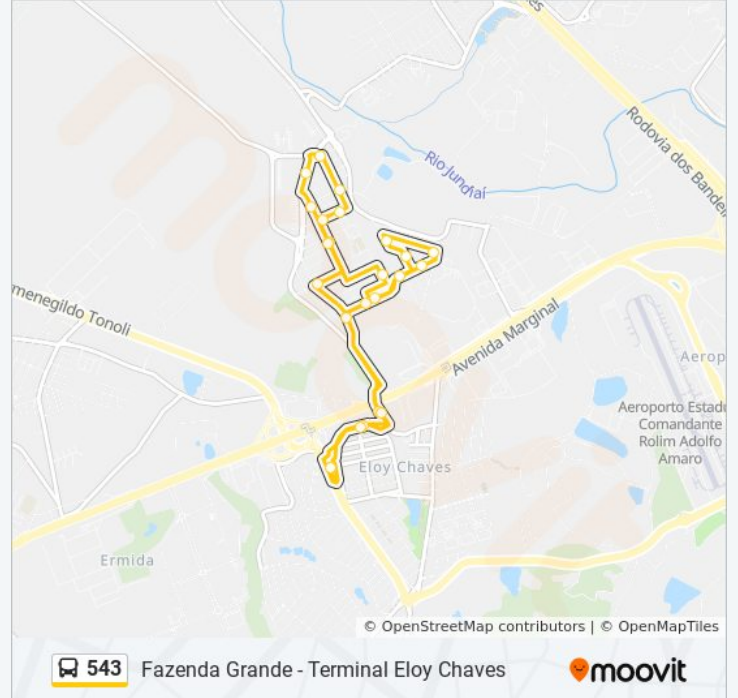

Avenida Henrique Brunini, 1527-1619

Rua Daniel Da Silva, 150

Horários da linha de ônibus 543

Tabela de horários sentido [A] Fazenda Grande ↔ Term. Eloy Chaves

domingo	04:50 - 23:30
segunda-feira	04:50 - 23:30
terça-feira	04:50 - 23:30
quarta-feira	04:50 - 23:30
quinta-feira	04:50 - 23:30
sexta-feira	04:50 - 23:30
sábado	04:50 - 23:30

Informações da linha de ônibus 543

Sentido: [A] Fazenda Grande ↔ Term. Eloy Chaves

Paradas: 24

Duração da viagem: 18 min

Resumo da linha:

Ubs Fazenda Grande

Rua Riolando Machado, 189

Rua Ambrósio Marquezim, 548-676

Rua Nanci Carlota Neto, 355

Avenida Carlos Veiga, 554

Terminal Eloy Chaves

Sentido: [A] Term. Eloy Chaves

20 pontos

[VER OS HORÁRIOS DA LINHA](#)

Rua Carlos Alberto Pilon

Rua Anna Schiavo Chrispim, 519

Rua Adão José Siqueira Mello, 1

Rua João Trevisan, 377

Rua João Trevisan, 377

Rua Armando Rigolo, 245

Rua Roberto Gaspari

Rua Daniel Da Silva, 415

Rua Dimas Bento De Almeida, 156

Rua Dimas Bento De Almeida, 300