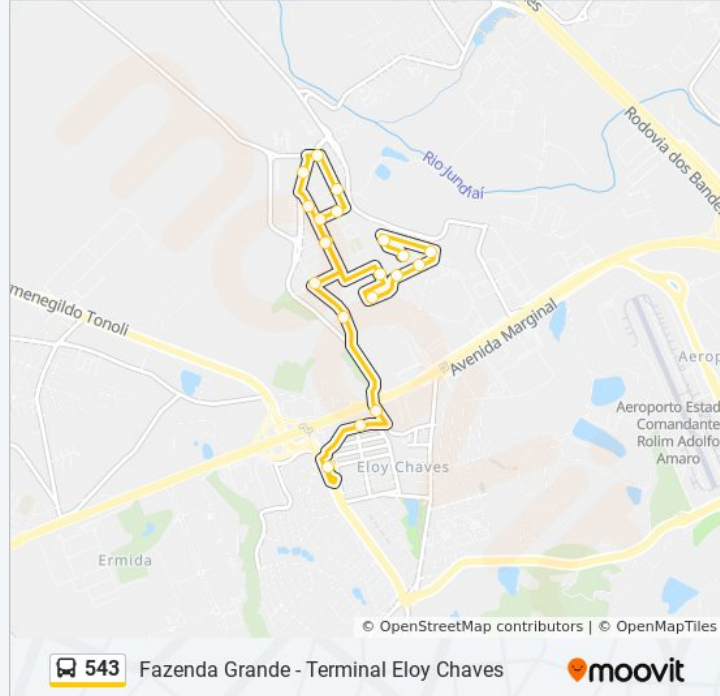

Rua João Trevisan, 377

Rua Armando Rigolo, 245

Rua Roberto Gaspari

Rua Daniel Da Silva, 415

Rua Dimas Bento De Almeida, 156

Rua Dimas Bento De Almeida, 300

Rua Dimas Bento De Almeida, 480

Rua Mohamad Taha, 89

Informações da linha de ônibus 543

Sentido: [A] Term. Eloy Chaves

Paradas: 20

Duração da viagem: 11 min

Resumo da linha:

Avenida Carlos Veiga, 554

Terminal Eloy Chaves

Os horários e os mapas do itinerário da linha de ônibus 543 estão disponíveis, no formato PDF offline, no site: moovitapp.com. Use o [Moovit App](#) e viaje de transporte público por Jundiaí! Com o Moovit você poderá ver os horários em tempo real dos ônibus, trem e metrô, e receber direções passo a passo durante todo o percurso!