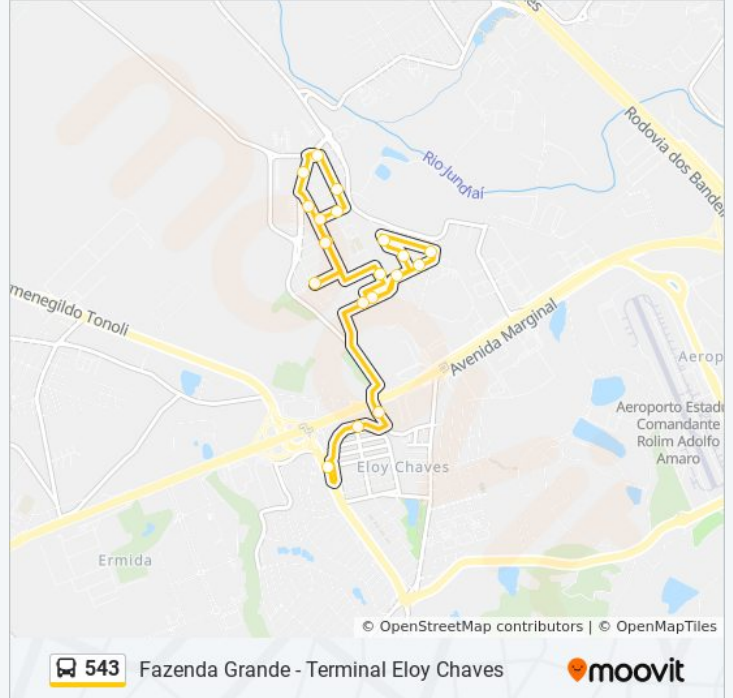

Rua João Trevisan, 377

Rua Armando Rigolo, 245

Rua Roberto Gaspari

Rua Daniel Da Silva, 415

Rua Dimas Bento De Almeida, 156

Rua Dimas Bento De Almeida, 300

Rua Dimas Bento De Almeida, 480

Rua Mohamad Taha, 89

Avenida Henrique Brunini, 1527-1619

Rua Daniel Da Silva, 150

Ubs Fazenda Grande

Rua Riolando Machado, 189

Horários da linha de ônibus 543

Tabela de horários sentido [A] Fazenda Grande

domingo	00:05
segunda-feira	00:05
terça-feira	00:05
quarta-feira	00:05
quinta-feira	00:05
sexta-feira	00:05
sábado	00:05

Informações da linha de ônibus 543**Sentido:** [A] Fazenda Grande**Paradas:** 20**Duração da viagem:** 13 min**Resumo da linha:**

Sentido: [A] Fazenda Grande ↔ Term. Eloy Chaves

24 pontos

[VER OS HORÁRIOS DA LINHA](#)

Terminal Eloy Chaves

Avenida Carlos Veiga, 559

Rua Nanci Carlota Neto, 356

Rua Armando Rigolo, 135

Rua Carlos Alberto Pilon

Rua Anna Schiavo Chrispim, 519

Rua Adão José Siqueira Mello, 1

Rua João Trevisan, 377