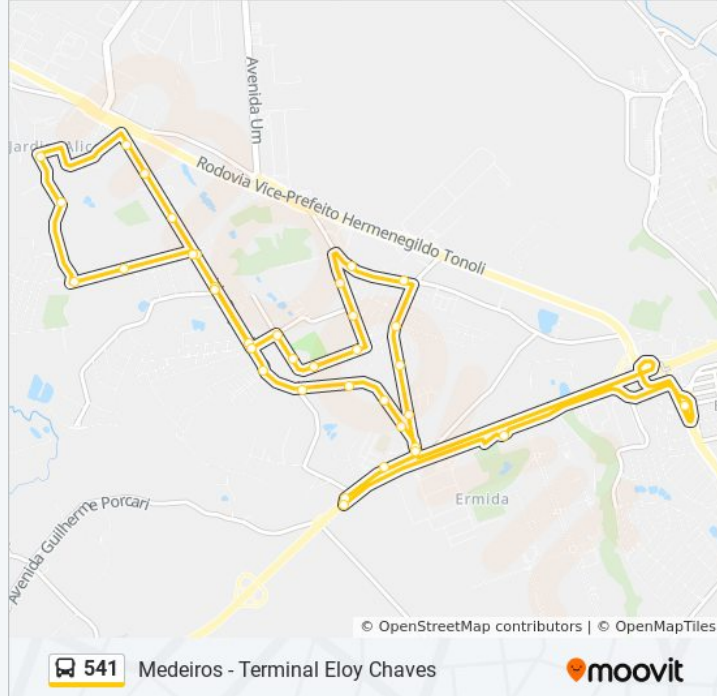

Informações da linha de ônibus 541**Sentido:** Medeiros ⇄ Term. Eloy Chaves**Paradas:** 37**Duração da viagem:** 33 min**Resumo da linha:**

Avenida Reynaldo Porcari, 3080

Avenida Reynaldo Porcari, 2569

Avenida Reynaldo Porcari, 2129

Avenida Francisco Nobre, 19

Avenida Maria Aparecida Pansarim Porcari, 256

Rodovia Dom Gabriel | Sp-300 Km 69,2

Rodovia Dom Gabriel | Sp-300 Km 69,3

Marginal Leste Da Rodovia Dom Gabriel

Terminal Eloy Chaves

Sentido: Term. Eloy Chaves

33 pontos

[VER OS HORÁRIOS DA LINHA](#)

Avenida Francisco Nobre, 500

Avenida Francisco Nobre, 736

Avenida Juvenal Arantes, 1740

Avenida Juvenal Arantes, 2384

Avenida José Gothardo, 531

Informações da linha de ônibus 541

Sentido: Term. Eloy Chaves

Paradas: 33

Duração da viagem: 28 min

Resumo da linha:

Avenida Dos Sonhos, 452

Avenida Dos Sonhos, 834

Rua Alessandro Di Berardo, 1380