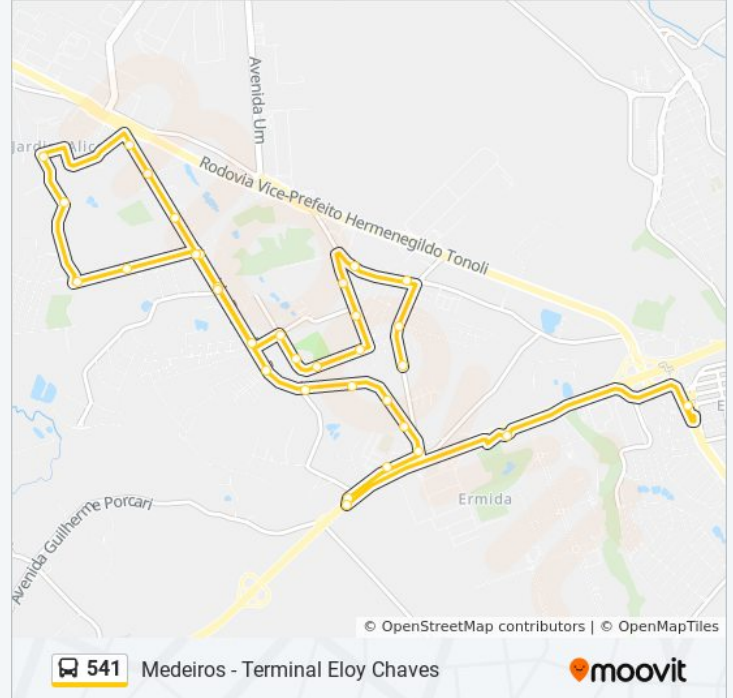

Sentido: Term. Eloy Chaves

33 pontos

[VER OS HORÁRIOS DA LINHA](#)

Avenida Francisco Nobre, 500

Avenida Francisco Nobre, 736

Avenida Juvenal Arantes, 1740

Avenida Juvenal Arantes, 2384

Avenida José Gothardo, 531

Informações da linha de ônibus 541

Sentido: Term. Eloy Chaves

Paradas: 33

Duração da viagem: 28 min

Resumo da linha:

Avenida Dos Sonhos, 452

Avenida Dos Sonhos, 834

Rua Alessandro Di Berardo, 1380

Avenida Reynaldo Porcari, 1041

Avenida Reynaldo Porcari, 701

Avenida Reynaldo Porcari, 437

Avenida Reynaldo Porcari, 259

Avenida Francisco Nobre, 19

Avenida Maria Aparecida Pansarim Porcari, 256

Rodovia Dom Gabriel | Sp-300 Km 69,2

Rodovia Dom Gabriel | Sp-300 Km 69,3

Marginal Leste Da Rodovia Dom Gabriel

Terminal Eloy Chaves

Os horários e os mapas do itinerário da linha de ônibus 541 estão disponíveis, no formato PDF offline, no site: moovitapp.com. Use o [Moovit App](#) e viaje de transporte público por Jundiaí! Com o Moovit você poderá ver os horários em tempo real dos ônibus, trem e metrô, e receber direções passo a passo durante todo o percurso!