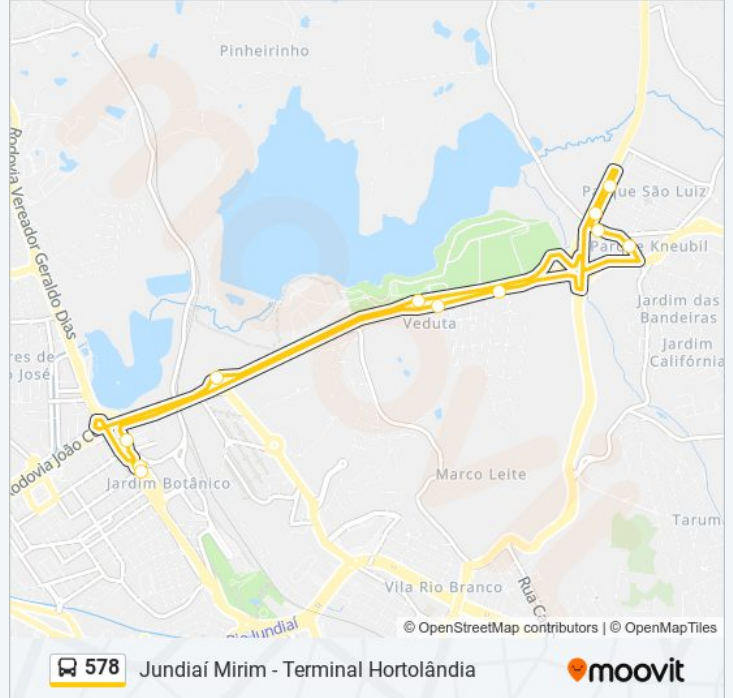

**Sentido: [B] Jundiaí Mirim ⇌ Term. Hortolândia
Via Jd. Califórnia**

21 pontos

[VER OS HORÁRIOS DA LINHA](#)

Terminal Hortolândia

Alça De Acesso À Rodovia João Cereser

Rua Filipe Barrete De Alcantara, S/Nº

Rua Filipe Barrete De Alcantara, S/Nº

Rodovia Constâncio Cintra, 67000 Norte

Rua Francisco Anholon, 245

Avenida Padre Evaristo Afonso, 50

Avenida Antônio Raimundo De Oliveira, 80

Avenida Antônio Raimundo De Oliveira, 350

Rua Sargento Arnaldo Mangile, 110

Rua Dom Jaime Barros Câmara, 280

Rua Mario Duarte, 371

Rua Mario Duarte, 133

Rua Mario Duarte, 31

Avenida Capitão Francisco Copelli, 1058

Avenida Antônio Raimundo De Oliveira, 575

Avenida Antônio Raimundo De Oliveira, 75

Avenida Humberto Cereser, 465

Horários da linha de ônibus 578

Tabela de horários sentido [B] Jundiaí Mirim ⇌ Term. Hortolândia Via Jd. Califórnia

domingo	04:45 - 22:10
segunda-feira	04:45 - 22:10
terça-feira	04:45 - 22:10
quarta-feira	04:45 - 22:10
quinta-feira	04:45 - 22:10
sexta-feira	04:45 - 22:10
sábado	04:45 - 22:10

Informações da linha de ônibus 578

Sentido: [B] Jundiaí Mirim ⇌ Term. Hortolândia Via Jd. Califórnia

Paradas: 21

Duração da viagem: 25 min

Resumo da linha: