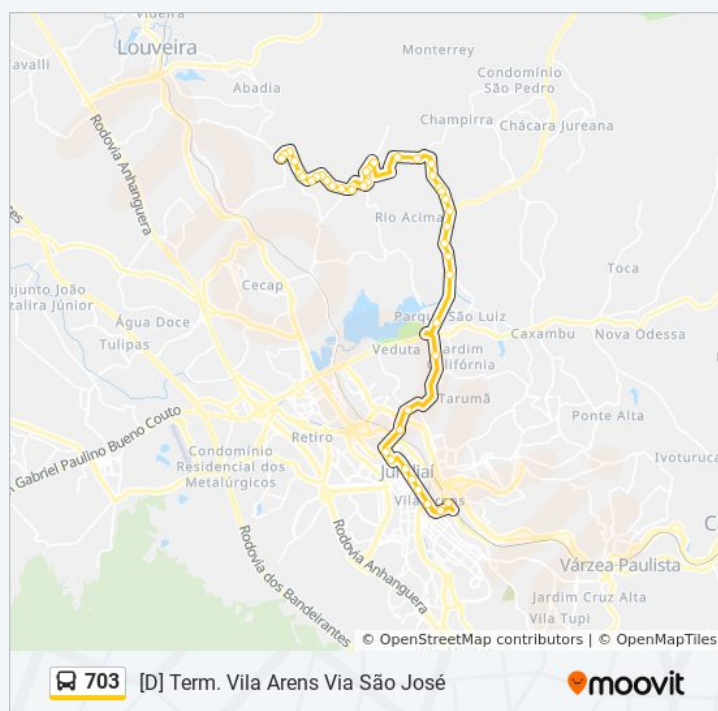

### Informações da linha de ônibus 703

**Sentido:** [D] Term. Vila Arens Via São José

**Paradas:** 43

**Duração da viagem:** 37 min

**Resumo da linha:**

Rodovia Constâncio Cintra, 67000 Sul

Rodovia Eng. Constâncio Cintra | Spa 067/360  
Km 0,3 Sul