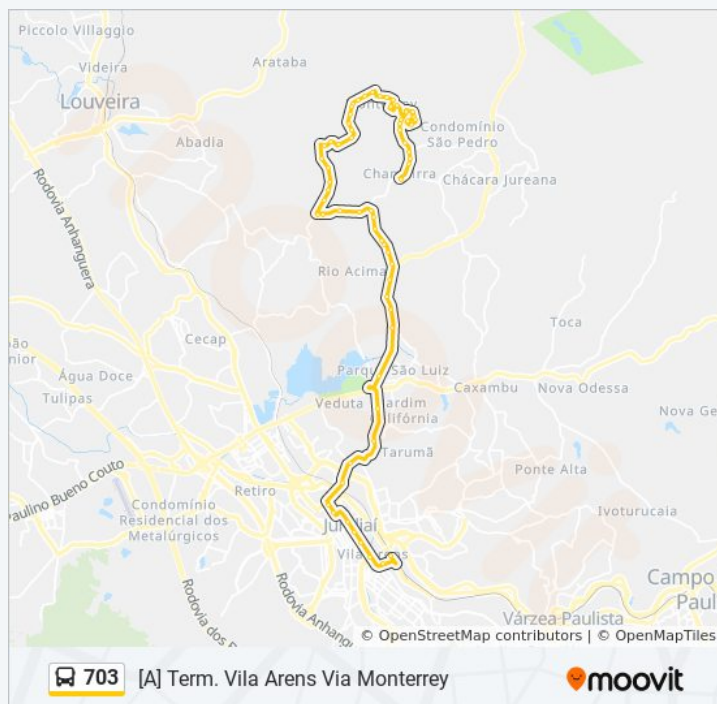

Avenida Mossoró, 800

Avenida Mossoró, 838

Avenida Mossoró, 2070

Rua Morumbi, 98

Rua Morumbi, 40

Avenida Antônio Müller, 3455

Avenida Antônio Müller, 3162

Avenida Antônio Müller, 2831

Avenida Geraldo Azzoni, 4053

Avenida Antônio Muller, 1905

**Sentido:** [A] Term. Vila Arens Via Monterrey

**Paradas:** 69

**Duração da viagem:** 42 min

**Resumo da linha:**

Avenida Geraldo Azzoni, 2725

Avenida Geraldo Azzoni, 2555