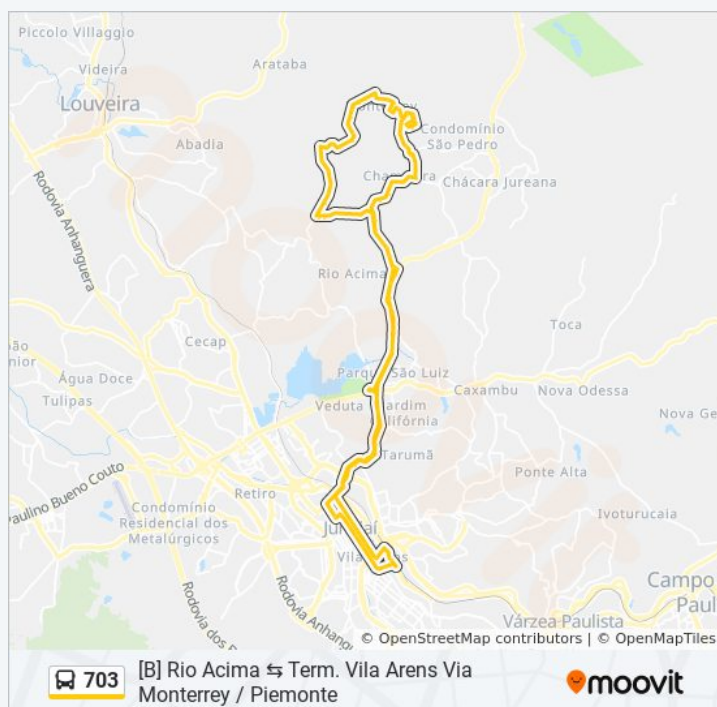

## Horários da linha de ônibus 703

Tabela de horários sentido [B] Rio Acima ⇌ Term. Vila Arens Via Monterrey / Piemonte

Domingo	06:25 - 18:30
Segunda-feira	06:15 - 21:20
Terça-feira	06:15 - 21:20
Quarta-feira	06:15 - 21:20
Quinta-feira	06:15 - 21:20
Sexta-feira	06:15 - 21:20
Sábado	06:15 - 18:30

## Informações da linha de ônibus 703

**Sentido:** [B] Rio Acima ⇌ Term. Vila Arens Via Monterrey / Piemonte

**Paradas:** 98

**Duração da viagem:** 83 min

**Resumo da linha:**

Rua Luiz Fontebasso, 882

Rua Luiz Fontebasso, 1300