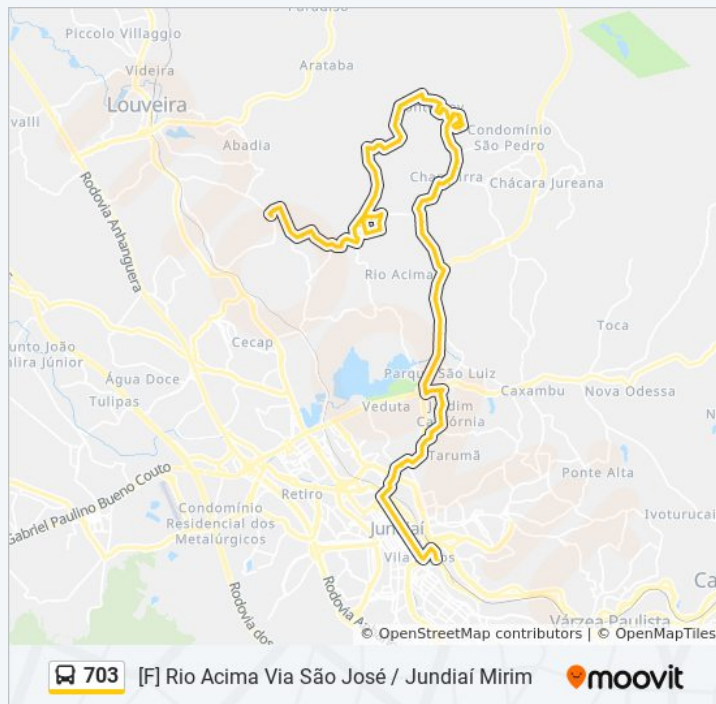

Rua Marechal Deodoro Da Fonseca, 450

Rua Marechal Deodoro Da Fonseca, 814

Rua Dos Bandeirantes, 28

Avenida Itatiba, 260

Avenida Itatiba, 950

Avenida Capitão Francisco Copelli, 62

Avenida Capitão Francisco Copelli, 410

Avenida Capitão Francisco Copelli, 612

Avenida Capitão Francisco Copelli, 908

Avenida Capitão Francisco Copelli, 1058

Avenida Antônio Raimundo De Oliveira, 575

Avenida Antônio Raimundo De Oliveira, 75

Avenida Humberto Cereser, 465

Rodovia Constâncio Cintra, 67000 Norte

Rodovia Eng. Constâncio Cintra | Sp-360 Km 68,5 Norte

Rodovia Engenheiro Constâncio Cintra, 5180-5248

Complexo Viário Osmar Antonio Müller

Complexo Viário Osmar Antonio Müller

Avenida Geraldo Azzoni, 470

Avenida Geraldo Azzoni, 650

Avenida Geraldo Azzoni, 950

Avenida Geraldo Azzoni, 1466

Avenida Geraldo Azzoni, 61

Rua Luiz Fontebasso, 182

Rua Luiz Fontebasso, 386

Rua Luiz Fontebasso, 618

Rua Luiz Fontebasso, 882

Rua Luiz Fontebasso, 1300

Rua Luiz Fontebasso, 1468

Rua Gaetano Fagundes, 510

Rua Rua Gaetano Fagundes, 620

Rua Gaetano Fagundes, 726

Informações da linha de ônibus 703

Sentido: [F] Rio Acima Via São José / Jundiá Mirim

Paradas: 94

Duração da viagem: 54 min

Resumo da linha: