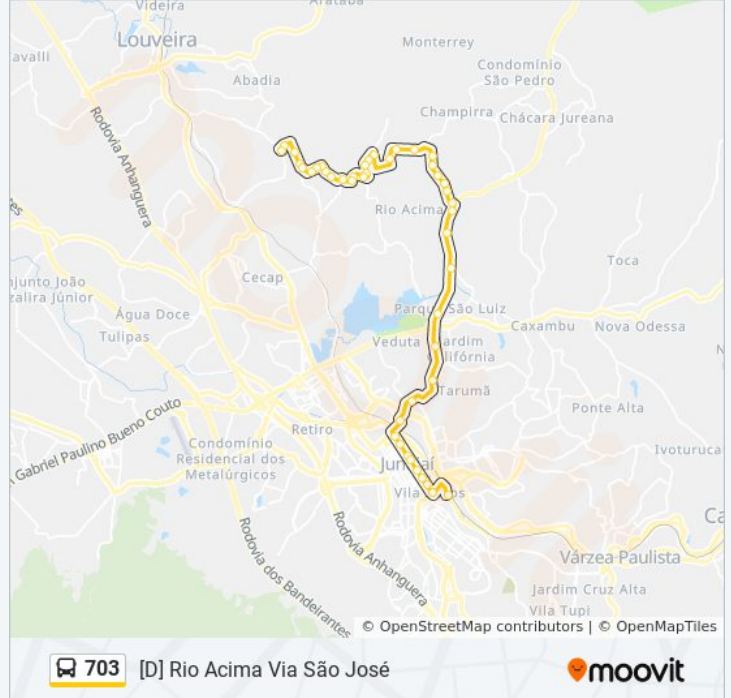

**Sentido: [D] Term. Vila Arens Via São José**

43 pontos

[VER OS HORÁRIOS DA LINHA](#)

**Horários da linha de ônibus 703**

Tabela de horários sentido [D] Term. Vila Arens Via São José

Avenida Nicola Accieri, 2480