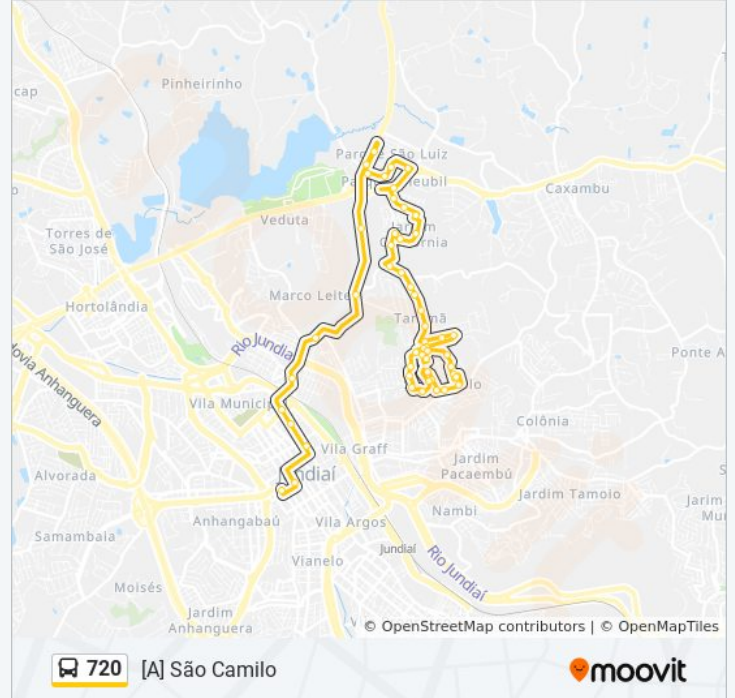

Rua Bahia, 544

Rua Espírito Santo, 145

Rua Tenente Jose Roberto Reynaldo, 625

Rua Idalina Gonçalves Dias, 250

Avenida Ângelo Rivelí, 1045

Avenida Ângelo Rivelí, 875

Rua Gerôncio Pereira Da Silva | Rua Idalina Gonçalves

Avenida São Camilo, 454

Avenida São Camilo, 636

Avenida São Camilo, 890

Avenida São Camilo, 1002

Avenida São Camilo, 1180

Rua Espírito Santo, 78

Sentido: [A] São Camilo ↔ Term. Central

80 pontos

[VER OS HORÁRIOS DA LINHA](#)

Terminal Central

Rua Senador Fonseca, 916

Rua Marechal Deodoro Da Fonseca, 450

Rua Marechal Deodoro Da Fonseca, 814

Rua Dos Bandeirantes, 28

Avenida Itatiba, 260

Avenida Itatiba, 950

Informações da linha de ônibus 720

Rua Pedro Ravanhani, 275

Rua Pedro Ravanhani, 193

Rua Pedro Latance, 25

Rua José Maria Whitaker, 124

Rua José Maria Whitaker, 336

Avenida São Camilo, 182

Avenida São Camilo, 336