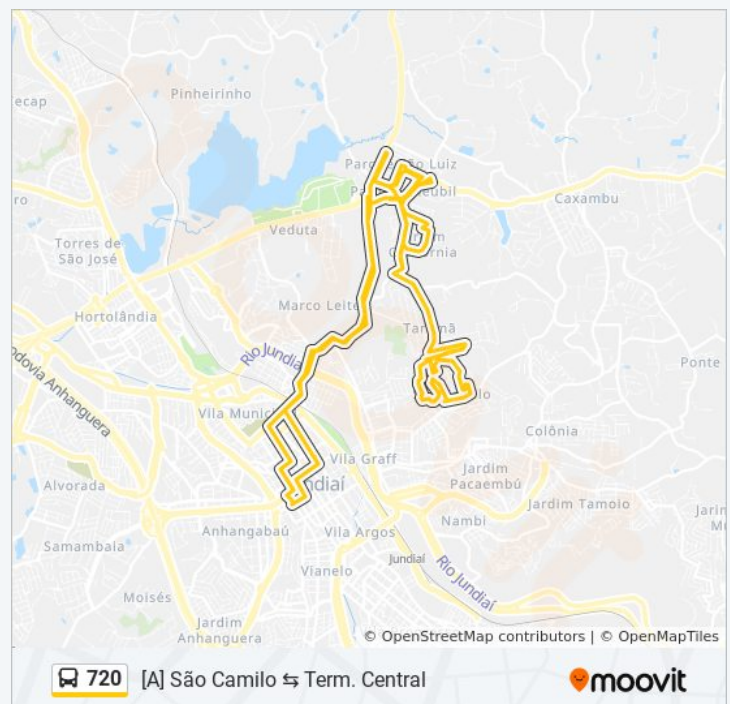

[VER OS HORÁRIOS DA LINHA](#)

Terminal Central

Rua Senador Fonseca, 916

Rua Marechal Deodoro Da Fonseca, 450

Rua Marechal Deodoro Da Fonseca, 814

Rua Dos Bandeirantes, 28

Avenida Itatiba, 260

Avenida Itatiba, 950

Informações da linha de ônibus 720

Sentido: [A] São Camilo ↔ Term. Central

Paradas: 80

Duração da viagem: 59 min

Resumo da linha:

Rua Rio De Janeiro, 750

Rua Bahia, 150

Rua Bahia, 386

Rua Bahia, 544

Rua Espírito Santo, 145

Rua Tenente Jose Roberto Reynaldo, 625

Rua Idalina Gonçalves Dias, 250

Avenida Ângelo Riveli, 1045

Avenida Ângelo Riveli, 875

Rua Gerôncio Pereira Da Silva | Rua Idalina
Gonçalves

Informações da linha de ônibus 720

Rua Pedro Ravanhani, 275

Rua Pedro Ravanhani, 193

Rua Pedro Latance, 25

Rua José Maria Whitaker, 124

Rua José Maria Whitaker, 336

Avenida São Camilo, 182

Avenida São Camilo, 336