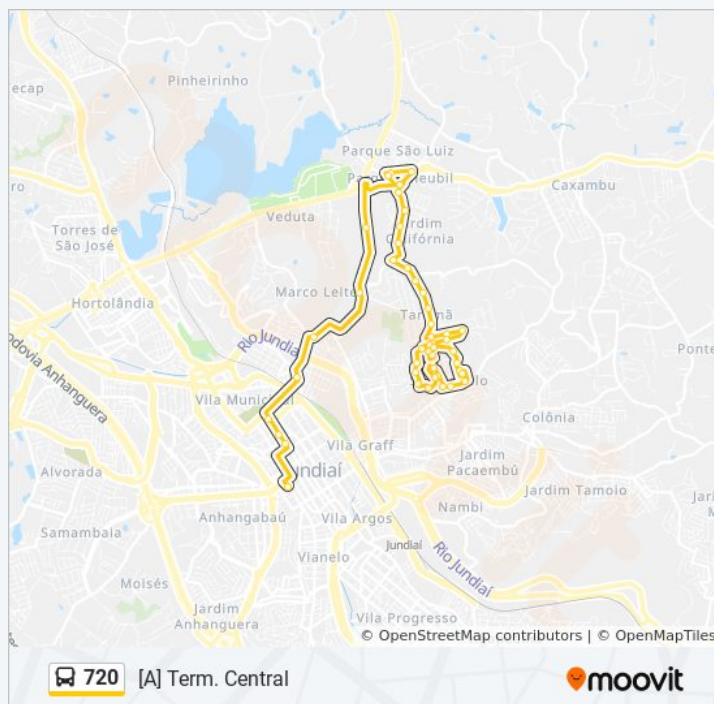

Avenida Capitão Francisco Copelli, 908

Avenida Capitão Francisco Copelli, 1058

Avenida Antônio Raimundo De Oliveira, 575

Avenida Antônio Raimundo De Oliveira, 75

Avenida Humberto Cereser, 465

Avenida Antônio Raimundo De Oliveira, 15

Avenida Padre Evaristo Afonso, 374

Avenida Padre Evaristo Afonso, 730

Avenida Humberto Cereser, 465

Rodovia Eng. Constâncio Cintra | Spa 067/360

Sentido: [A] Term. Central

Paradas: 47

Duração da viagem: 26 min

Resumo da linha:

Km 0,3 Sul

Rodovia Eng. Constâncio Cintra | Spa 067/360
Km 1,3 Sul

Rodovia Eng. Constâncio Cintra | Spa 067/360
Km 3,3 Sul

Avenida Itatiba, 217

Rua Campos Sales, 465

Praça Dom Pedro II

Rua Campos Sales, 75