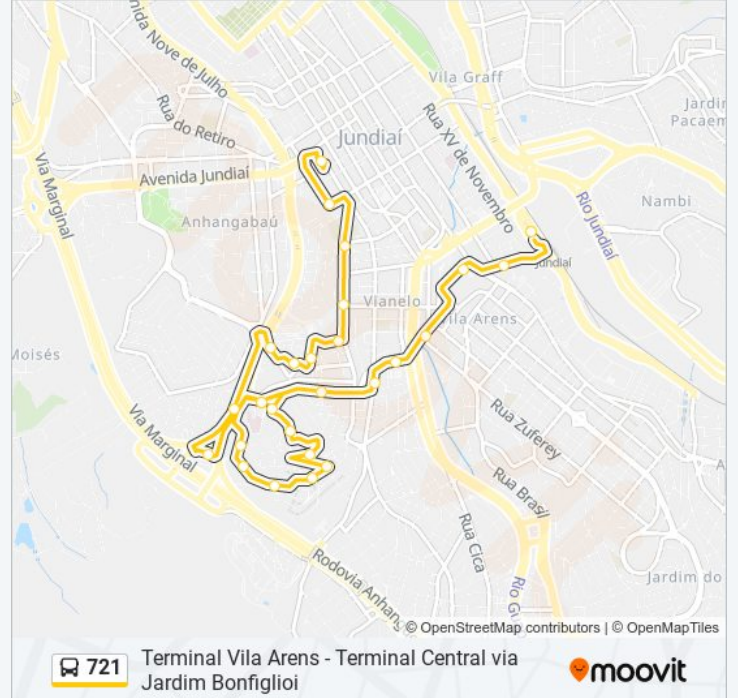

**Sentido: Term. Central Via Jd. Bonfiglioli**

26 pontos

[VER OS HORÁRIOS DA LINHA](#)

Terminal Vila Arens

Rua Barão Do Rio Branco, 240

Avenida Doutor Odil Campos De Sáes, 48

Avenida Doutor Odil Campos De Sáes, 296

Rodoviária De Jundiaí (Linhas Municipais)

Rua Ragusa, 10

Rua Catânia, 136

Rua Palermo, 580

Rua Líbia, 268-310

Rua Egito, 286-300

Rua Moçambique, 382-392

Rua Congo, 235

### Sentido: Term. Vila Arens Via Jd. Bonfiglioli

27 pontos

[VER OS HORÁRIOS DA LINHA](#)

Terminal Central

Rua Petronilha Antunes, 113

Rua Bom Jesus De Pirapora, 228

Rua Bom Jesus De Pirapora, 630

Rua Antônio Liberato, 42

Rua Ragusa, 10

Rua Messina, 219

Rua Itália, 7 | Hospital Pitangueiras

Rua Das Pitangueiras, 551 | Hospital Pitangueiras

Rua Das Pitangueiras, 245

Rua Moisés Abaid, 71

Rua Barão Do Rio Branco, 297

Terminal Vila Arens