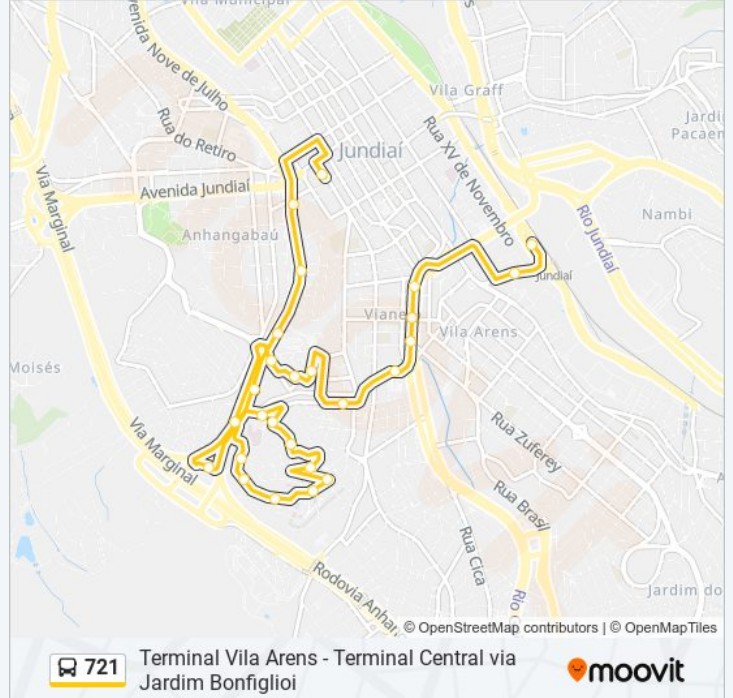

**Sentido: Term. Central Via Jd. Bonfiglioli**

26 pontos

[VER OS HORÁRIOS DA LINHA](#)

Terminal Vila Arens

Rua Barão Do Rio Branco, 240

Avenida Doutor Odil Campos De Sáes, 48

Avenida Doutor Odil Campos De Sáes, 296

Rodoviária De Jundiaí (Linhas Municipais)

Rua Ragusa, 10

Rua Catânia, 136

Rua Palermo, 580

Rua Líbia, 268-310

Rua Egito, 286-300

Rua Moçambique, 382-392

Rua Congo, 235

**Informações da linha de ônibus 721****Sentido:** Term. Central Via Jd. Bonfiglioli**Paradas:** 26**Duração da viagem:** 33 min**Resumo da linha:**

121

Avenida Nove De Julho, 3243

Avenida Nove De Julho, 3333

### Sentido: Term. Vila Arens Via Jd. Bonfiglioli

27 pontos

[VER OS HORÁRIOS DA LINHA](#)

Terminal Central

Rua Petronilha Antunes, 113

Rua Bom Jesus De Pirapora, 228

Rua Bom Jesus De Pirapora, 630

Rua Antônio Liberato, 42