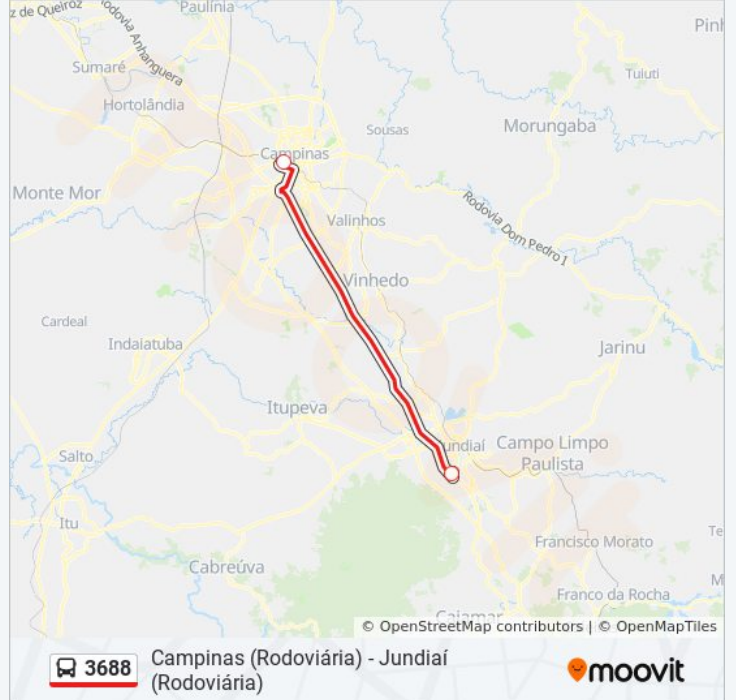

**Informações da linha de ônibus 3688****Sentido:** Campinas (Rodoviária)**Paradas:** 2**Duração da viagem:** 35 min**Resumo da linha:**

### Sentido: Jundiaí (Rodoviária)

2 pontos

[VER OS HORÁRIOS DA LINHA](#)

Terminal Rodoviário De Campinas

Rodoviária De Jundiaí (Linhas Rodoviárias)

### Horários da linha de ônibus 3688

Tabela de horários sentido Jundiaí (Rodoviária)

Domingo	06:00 - 22:00
Segunda-feira	05:10 - 22:00
Terça-feira	05:10 - 22:00
Quarta-feira	05:10 - 22:00
Quinta-feira	05:10 - 22:00
Sexta-feira	05:10 - 22:00
Sábado	06:00 - 22:00

### Informações da linha de ônibus 3688

**Sentido:** Jundiaí (Rodoviária)

**Paradas:** 2

**Duração da viagem:** 32 min

**Resumo da linha:**

Os horários e os mapas do itinerário da linha de ônibus 3688 estão disponíveis, no formato PDF offline, no site: [moovitapp.com](https://moovitapp.com). Use o [Moovit App](#) e viaje de transporte público por Jundiaí! Com o Moovit você poderá ver os horários em tempo real dos ônibus, trem e metrô, e receber direções passo a passo durante todo o percurso!