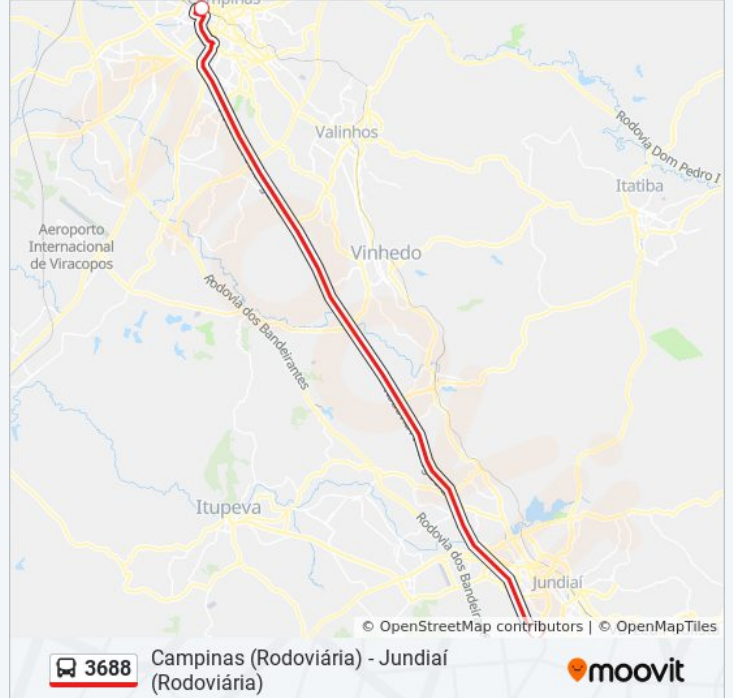

3688

Campinas (Rodoviária) - Jundiaí (Rodoviária)

VER NA WEB

A linha de ônibus 3688 | (Campinas (Rodoviária) - Jundiaí (Rodoviária)) tem 2 itinerários.

(1) Campinas (Rodoviária): 05:10 - 22:00(2) Jundiaí (Rodoviária): 05:10 - 22:00

Use o aplicativo do Moovit para encontrar a estação de ônibus da linha 3688 mais perto de você e descubra quando chegará a próxima linha de ônibus 3688.

**Sentido: Campinas (Rodoviária)**

2 pontos

[VER OS HORÁRIOS DA LINHA](#)

Rodoviária De Jundiaí (Linhas Rodoviárias)

Terminal Rodoviário De Campinas

**Horários da linha de ônibus 3688**

Tabela de horários sentido Campinas (Rodoviária)

Domingo	06:00 - 22:00
Segunda-feira	05:10 - 22:00
Terça-feira	05:10 - 22:00
Quarta-feira	05:10 - 22:00
Quinta-feira	05:10 - 22:00
Sexta-feira	05:10 - 22:00
Sábado	06:00 - 22:00

**Informações da linha de ônibus 3688****Sentido:** Campinas (Rodoviária)**Paradas:** 2**Duração da viagem:** 35 min**Resumo da linha:**