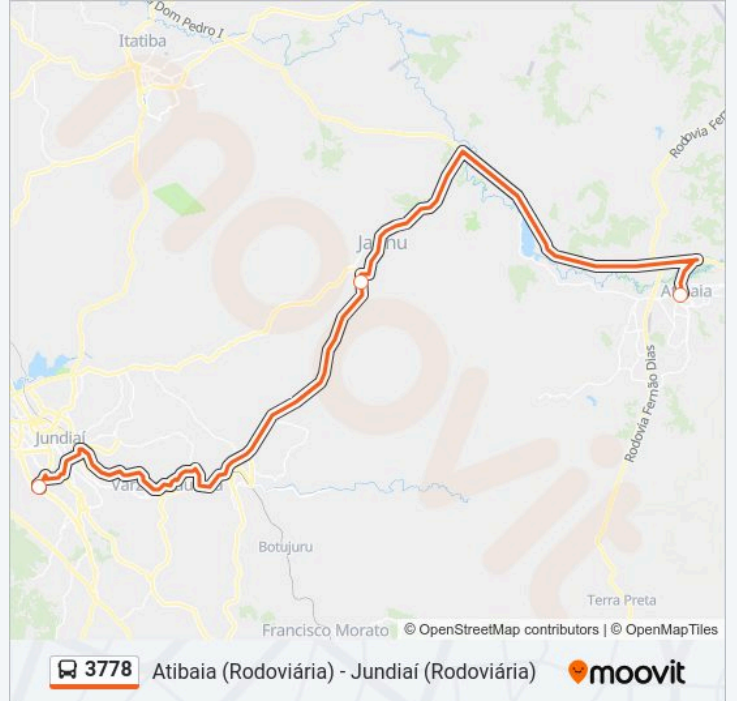

Use o aplicativo do Moovit para encontrar a estação de ônibus da linha 3778 mais perto de você e descubra quando chegará a próxima linha de ônibus 3778.

Sentido: Atibaia (Rodoviária) Via Jarinu

3 pontos

Sentido: Jundiá (Rodoviária) Via Jarinu

3 pontos

[VER OS HORÁRIOS DA LINHA](#)

Terminal Rodoviário Da Estância De Atibaia

Terminal Rodoviário De Jarinu

Rodoviária De Jundiá (Linhas Rodoviárias)

Horários da linha de ônibus 3778

Tabela de horários sentido Jundiá (Rodoviária) Via Jarinu

segunda-feira	06:50-14:40
terça-feira	06:50-14:40
quarta-feira	06:50-14:40
quinta-feira	06:50-14:40
sexta-feira	06:50-14:40
sábado	06:50-14:40
domingo	Fora de Operação

Informações da linha de ônibus 3778

Sentido: Jundiá (Rodoviária) Via Jarinu

Paradas: 3

Duração da viagem: 32 min

Resumo da linha:

Os horários e os mapas do itinerário da linha de ônibus 3778 estão disponíveis, no formato PDF offline, no site: moovitapp.com. Use o Moovit App e viaje de transporte público por Jundiaí! Com o Moovit você poderá ver os horários em tempo real dos ônibus, trem e metrô, e receber direções passo a passo durante todo o percurso!