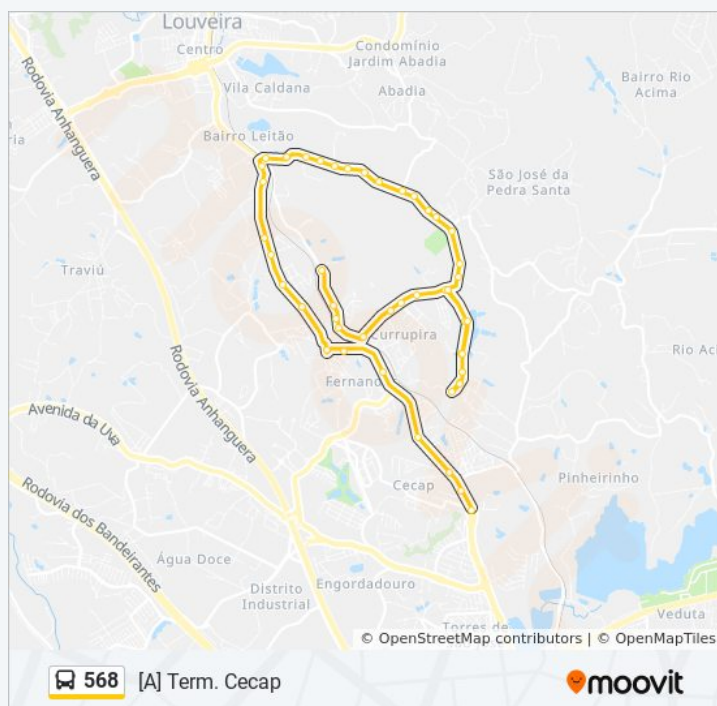

Avenida Nícola Accieri, 4151

Avenida Nícola Accieri, 3981

Avenida Nícola Accieri, 2483

Avenida Nilo Tracci, 3183

Avenida Nilo Tracci, 2220

Avenida Nilo Tracci, 1950

Avenida Nilo Tracci, 1900

Horários da linha de ônibus 568

Informações da linha de ônibus 568

Sentido: [A] Term. Cecap

Paradas: 47

Duração da viagem: 31 min

Resumo da linha:

Avenida Nilo Tracci, 1815

Avenida Nilo Traci, 1611

Avenida Nilo Tracci, 1357