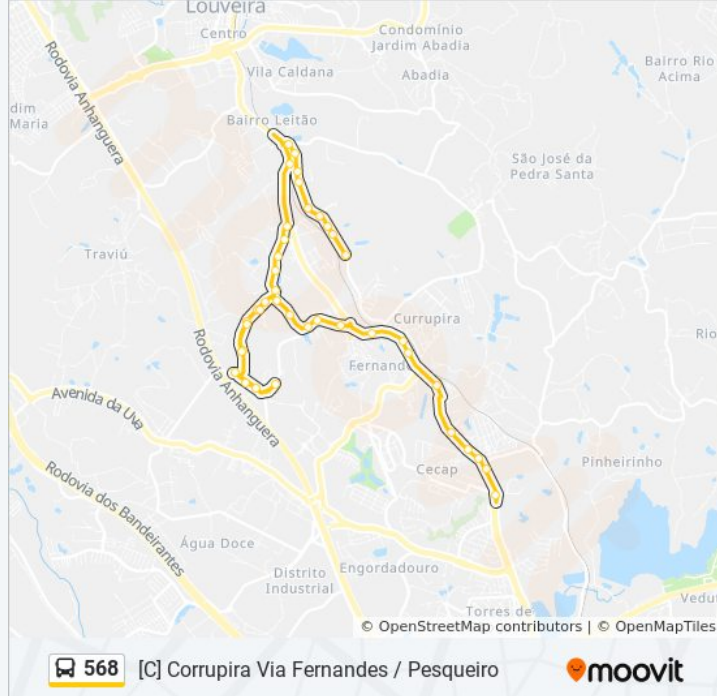

Avenida Luís Pereira Dos Santos, 720

Avenida Luís Pereira Dos Santos, 720

Avenida Luís Pereira Dos Santos, 2450

Avenida Luís Pereira Dos Santos, 580

Avenida Luís Pereira Dos Santos, 780

Avenida Luís Pereira Dos Santos, 1839

Avenida Luís Pereira Dos Santos, 1839

Avenida Luís Pereira Dos Santos, 1500

Os horários e os mapas do itinerário da linha de ônibus 568 estão disponíveis, no formato PDF offline, no site: moovitapp.com. Use o [Moovit App](#) e viaje de transporte público por Jundiaí! Com o Moovit você poderá ver os horários em tempo real dos ônibus, trem e metrô, e receber direções passo a passo durante todo o percurso!