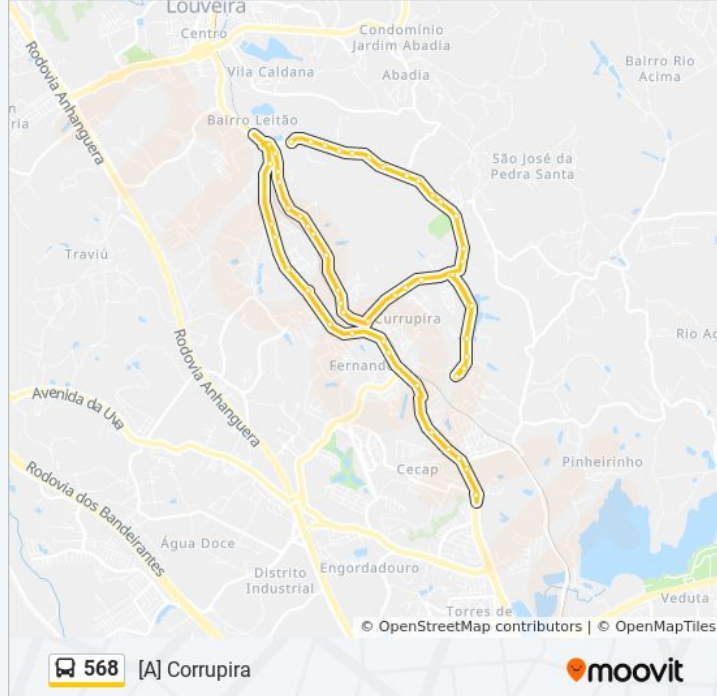

Avenida Santa Elisa, 1560

Avenida Santa Elisa, 1460

Avenida Santa Elisa, 500

Avenida Santa Elisa, 47

Avenida Nícola Accieri, 4151

Avenida Nícola Accieri, 3981

Avenida Nícola Accieri, 2483

Avenida Nilo Tracci, 3183

Avenida Nilo Tracci, 2220

Avenida Nilo Tracci, 1950

Avenida Nilo Tracci, 1900

Avenida Nilo Tracci, 1815

Avenida Nilo Traci, 1611

Avenida Nilo Tracci, 1357

Avenida Nilo Traci, 1021

Avenida Nilo Traci, 923

Avenida Nilo Tracci, 395

Avenida Nilo Traci, 272

Sentido: [A] Term. Cecap

47 pontos

[VER OS HORÁRIOS DA LINHA](#)

Avenida Luís Pereira Dos Santos, 1500

Avenida Luís Pereira Dos Santos, 815

Avenida Luís Pereira Dos Santos, 665

Avenida Luís Pereira Dos Santos, 551

Avenida Nícola Accieri, 121

Avenida Nícola Accieri, 707

Avenida Nícola Accieri, 815

Avenida Nícola Accieri, 900

Avenida Nícola Accieri, 1190

Avenida Santa Elisa, 501

Avenida Santa Elisa, 1465