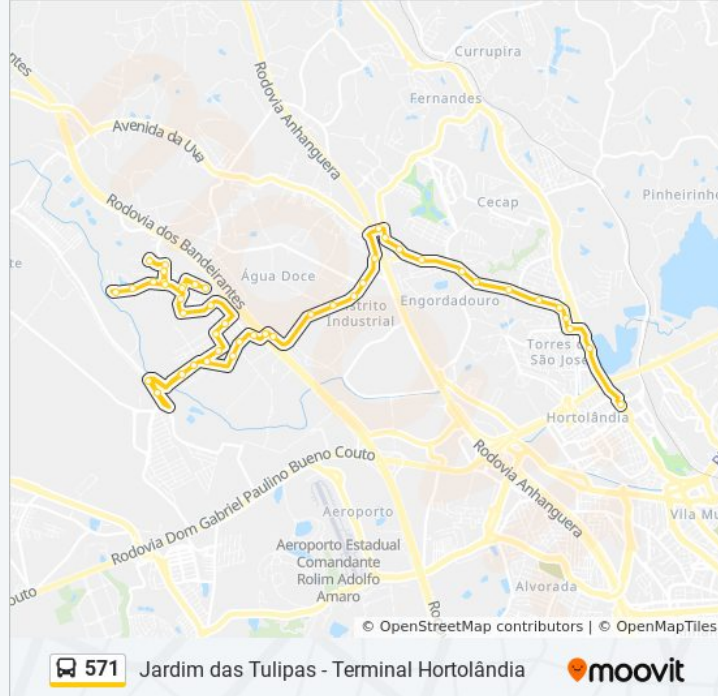

Avenida Engenheiro João Fernandes Gimenes
Molina, 1930

Passagem Sob A Rodovia Dos Bandeirantes

Rua Álvaro De Oliveira Marcondes, 36

Avenida Rosicler Tôrres Batista, 168

Avenida Roseclair Torres Batista, 286-342

Rua Ciro Ferraz Coelho, 121-179

Rua Ciro Ferraz Coelho, 30

Rua Ciro Ferraz Coelho, 150

Rua Francisco Stucchi, 29-95

Rua Adélino Martins, 1346

Avenida Daniel Pellizzari

Avenida Daniel Pellizzari, 1250

Rua Dois | Praça João Manza

Rua André Pellizzari

Rua Adélio Martins, 1601

Rua Adélio Martins, 1748-1920

Rua Adelino Martins, 2041

Sentido: [A] Term. Hortolândia

31 pontos

[VER OS HORÁRIOS DA LINHA](#)

Rua Adelino Martins, 2041