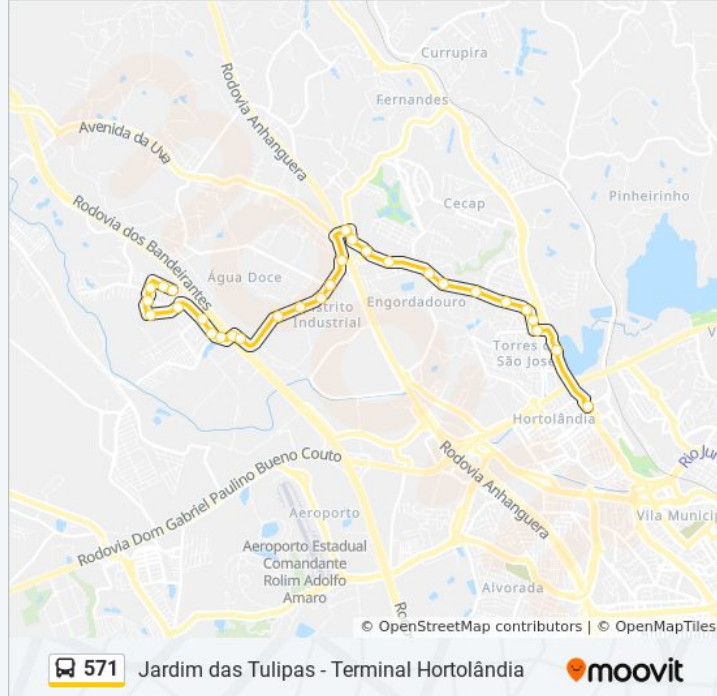

Avenida Engenheiro João Fernandes Gimenes Molina, 512

Avenida Engenheiro João Fernandes Gimenes Molina, 512

Avenida Engenheiro João Fernandes Gimenes Molina, 1268-1352

Avenida Engenheiro João Fernandes Gimenes Molina, 1930

Passagem Sob A Rodovia Dos Bandeirantes

Rua Álvaro De Oliveira Marcondes, 36

Rua Adélino Martins, 92-104

Rua Adélino Martins, 246-368

Rua João Manzan, 46-64

Rua João Manzan, 428-488

Rua Nestor Chagas, 30

Rua Francisco Stucchi, 95

Rua Ciro Ferraz Coelho, 121-179

Rua Ciro Ferraz Coelho, 30

Sentido: [B] Term. Hortolândia Via Chácara Sta. Maria

41 pontos

[VER OS HORÁRIOS DA LINHA](#)

Rua Ciro Ferraz Coelho, 30

Rua Ciro Ferraz Coelho, 150

Rua Francisco Stucchi, 29-95

Rua Adélino Martins, 1346

Avenida Daniel Pellizzari, 1250

Rua Dois | Praça João Manza

Rua André Pellizzari

Avenida Daniel Pellizzari

Rua Adélino Martins, 1601

Rua Adélino Martins, 1748-1920

Rua Adelino Martins, 2041

Rua Adélino Martins, 1753-1817

Horários da linha de ônibus 571

Tabela de horários sentido [B] Term. Hortolândia Via Chácara Sta. Maria

Domingo	03:57 - 23:18
Segunda-feira	03:52 - 23:18
Terça-feira	03:52 - 23:18
Quarta-feira	03:52 - 23:18
Quinta-feira	03:52 - 23:18
Sexta-feira	03:52 - 23:18
Sábado	03:57 - 23:18

Informações da linha de ônibus 571

Sentido: [B] Term. Hortolândia Via Chácara Sta. Maria

Paradas: 41

Duração da viagem: 31 min

Resumo da linha: