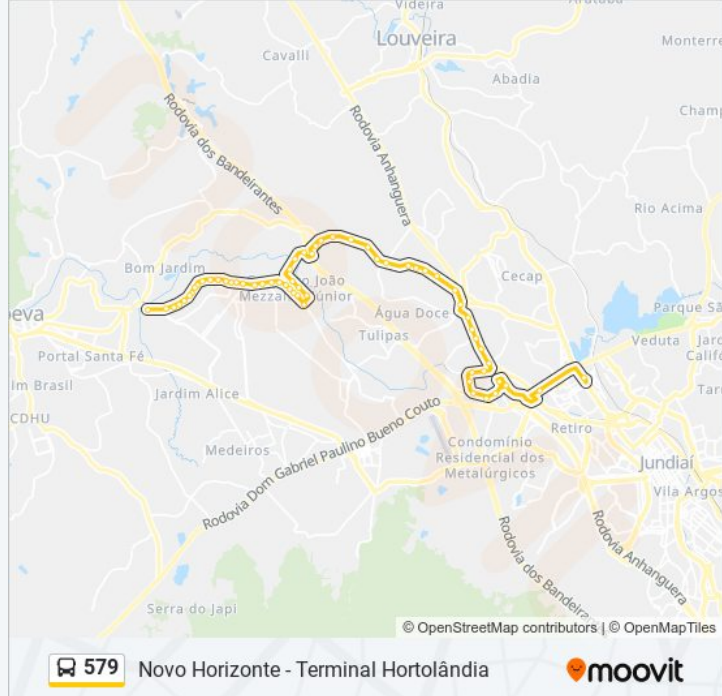

Avenida Professora Danielle Lourençon

Avenida Professora Danielle Lourençon, 122

Estrada Municipal Varjão, 248-500

Estrada Municipal Varjão, 551-599

Rua Dois

Avenida Moacir Lourençon, 464-634

Avenida Moacir Lourençon, 760-822

Avenida Da Uva, 993-1099

Avenida Da Uva, 867

Avenida Da Uva, 1-265

Avenida Engenheiro João Fernandes Gimenes
Molina, 2-50

Avenida Das Indústrias, 2079-2203

Avenida Das Indústrias, 1357

Avenida Das Indústrias, 985

Avenida Das Indústrias, 655

Avenida Das Indústrias, 147

Avenida Antônio Frederico Ozanan, 10750

Avenida Antônio Frederico Ozanan, 11200

Rua Wilhelm Winter, 301

Avenida Antonieta Piva Barranqueiros, 685

Avenida Antonieta Piva Barranqueiros, 747

Avenida Antonieta Piva Barranqueiros, 385

Avenida Marginal Anhanguera, 62000 Sul

Avenida Armando Giassetti, 415

Avenida Marginal João Cereser, 62400 Norte

Terminal Hortolândia

Os horários e os mapas do itinerário da linha de ônibus 579 estão disponíveis, no formato PDF offline, no site: moovitapp.com. Use o [Moovit App](#) e viaje de transporte público por Jundiaí! Com o Moovit você poderá ver os horários em tempo real dos ônibus, trem e metrô, e receber direções passo a passo durante todo o percurso!