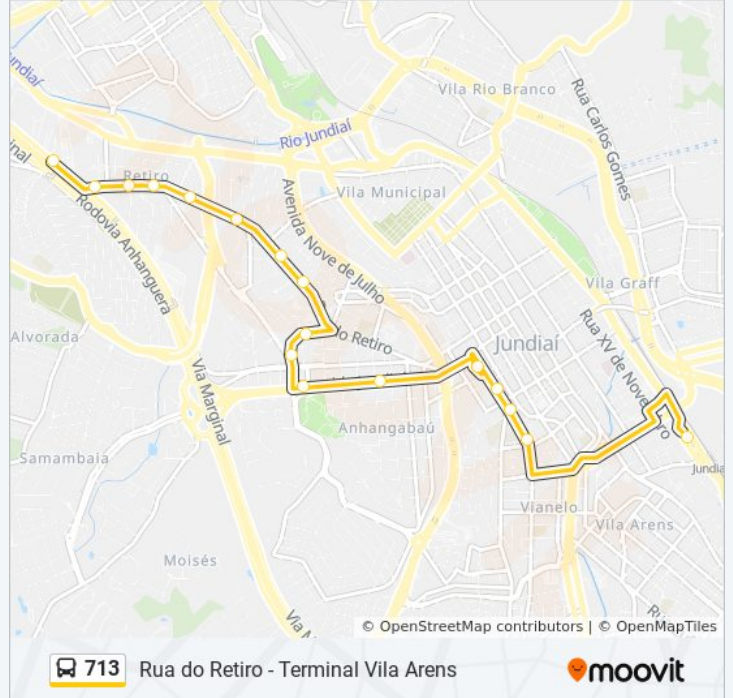

Sentido: Term. Vila Arens Via Term. Central

23 pontos

[VER OS HORÁRIOS DA LINHA](#)

Avenida Profª Maria Do Carmo Guimarães Pellegrini, 256

Avenida Profª Maria Do Carmo Guimarães Pellegrini, 800

Acesso À Avenida Prefeito Luís Latorre

Avenida Prefeito Luís Latorre, 5500

Avenida Prefeito Luís Latorre, 5300

Rua Aurora Germano De Lemos, 11

Rua Do Retiro, 2637

Rua Do Retiro, 2481

Rua Do Retiro, 2173

Rua Do Retiro, 1975

Rua Do Retiro, 1555

Rua Do Retiro, 1039

Avenida Dona Manoela Lacerda De Vergueiro, 480

Avenida Dona Manoela Lacerda De Vergueiro, 210

Avenida Jundiaí, 875

Avenida Jundiaí, 493

Horários da linha de ônibus 713

Tabela de horários sentido Term. Vila Arens Via Term. Central

Domingo	Fora de Operação
Segunda-feira	14:56 - 18:20
Terça-feira	14:56 - 18:20
Quarta-feira	14:56 - 18:20
Quinta-feira	14:56 - 18:20
Sexta-feira	14:56 - 18:20
Sábado	Fora de Operação

Informações da linha de ônibus 713

Sentido: Term. Vila Arens Via Term. Central

Paradas: 23

Duração da viagem: 27 min

Resumo da linha: