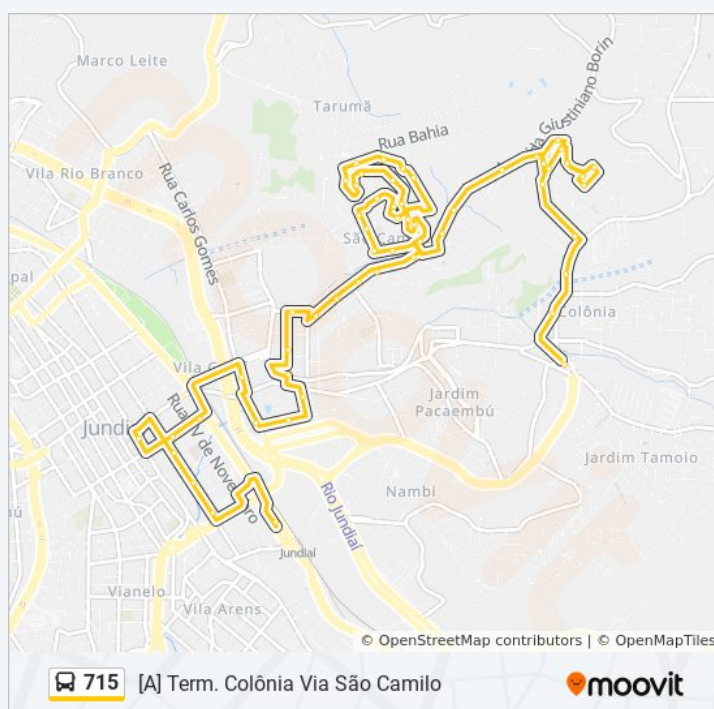

## Horários da linha de ônibus 715

Tabela de horários sentido [A] Term. Colônia Via São Camilo

Domingo	04:30 - 23:10
Segunda-feira	04:20 - 23:20
Terça-feira	04:20 - 23:20
Quarta-feira	04:20 - 23:20
Quinta-feira	04:20 - 23:20
Sexta-feira	04:20 - 23:20
Sábado	04:30 - 23:15

## Informações da linha de ônibus 715

**Sentido:** [A] Term. Colônia Via São Camilo

**Paradas:** 57

**Duração da viagem:** 41 min

**Resumo da linha:**

Avenida São Camilo, 981

Avenida São Camilo, 891

Avenida São Camilo, 647