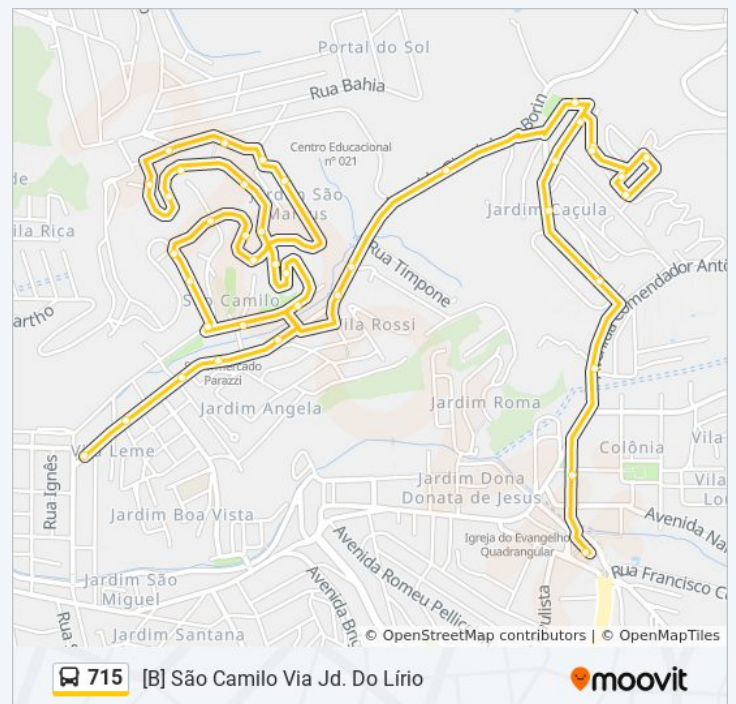

Rua Benedito Basílio Souza Filho, 379

Rua Benedito Basílio Souza Filho, 62

Rua Pedro Ravanhani, 275

Domingo	00:00
Segunda-feira	00:00 - 23:35
Terça-feira	00:00 - 23:35
Quarta-feira	00:00 - 23:35
Quinta-feira	00:00 - 23:35
Sexta-feira	00:00 - 23:35
Sábado	00:00 - 23:35

### Informações da linha de ônibus 715

**Sentido:** [B] São Camilo Via Jd. Do Lírio

**Paradas:** 40

**Duração da viagem:** 16 min

**Resumo da linha:**

Rua Pedro Ravanhani, 193

Rua Pedro Latance, 25

Rua José Maria Whitaker, 124

Praça Leonardo Timpone

Rua Fernão Dias Paes Leme, 598

Rua Fernão Dias Paes Leme, 481

Rua Fernão Dias Paes Leme, 235

Rua Fernão Dias Paes Leme, 45

**Sentido: [B] Term. Vila Arens Via São Camilo**

50 pontos

[VER OS HORÁRIOS DA LINHA](#)