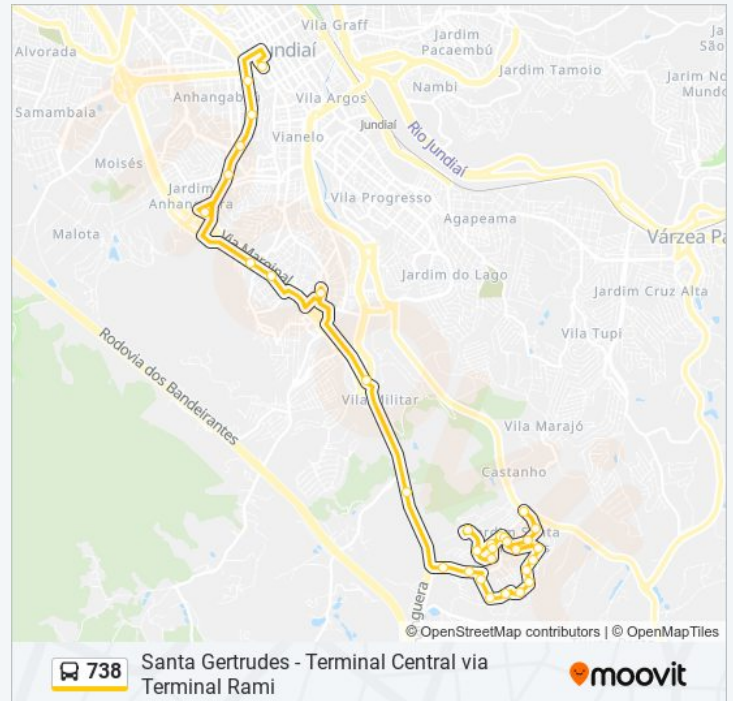

Rodoviária De Jundiaí (Linhas Municipais)

Rodovia Anhanguera, 55500 Sul

Rodovia Anhanguera, 54500 Sul

Avenida Marginal, 53500 Norte

Rua Bom Jesus De Pirapora, 3323

Terminal Rami

Rua Bom Jesus De Pirapora, 3323

### Informações da linha de ônibus 738

Sentido: Term. Central Via Term. Rami

Rua Alice Guimaraes Pellegrini, 445

Avenida Vitório Baradel, 289

Rua Padre Norberto Mojola | Escola Adib Haddad

Rua Pedro Augusto De Oliveira, 200

Rua Ricardo César Fávaro, 1150

Marginal Norte Da Rodovia Anhanguera

Avenida Marginal, 53500 Norte

Terminal Rami

Rua Alberto Langue, 320

Rua Odila Azalim, 468

Rodoviária De Jundiá (Linhas Municipais)

Avenida Nove De Julho, 3243

Avenida Nove De Julho, 3333

Avenida Nove De Julho, 2571

Avenida Nove De Julho, 2121

Terminal Central

**Paradas: 33**

**Duração da viagem: 38 min**

**Resumo da linha:**

Os horários e os mapas do itinerário da linha de ônibus 738 estão disponíveis, no formato PDF offline, no site: [moovitapp.com](https://moovitapp.com). Use o [Moovit App](#) e viaje de transporte público por Jundiá! Com o Moovit você poderá ver os horários em tempo real dos ônibus, trem e metrô, e receber direções passo a passo durante todo o percurso!